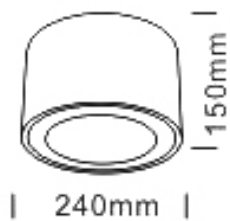

AULB9924-7

E27 / G24

BLACK, GREY, WHITE

AULB9924-8

E27 / G24

BLACK, GREY, WHITE

AULB9924-8B

E27 / G24

BLACK, GREY, WHITE