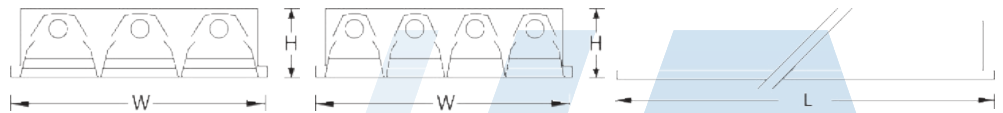

MODEL	LAMP	DIMENSION(mm.)					WEIGHT (kg.)
		L	W	H	L	W	
AUFMAS-340	3 x 36W. T8	1275	595	100	1250	580	11.50
AUFMAS-440	4 x 36W. T8	1275	595	100	1250	580	11.95

INSTALLATION : RECSSL CONCEAL CEILING