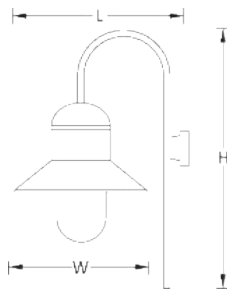

LAMP TYPE : PL 14, 18, 23W., MV 80W., HPS 70W., MH 70W.

AUOW026

DIMENSION(mm.) : 420L x 330W x 480H

LAMP : E 27

LUMEN : 1550 lm., 3700 lm., 5600 lm., 5300 lm.

LAMP TYPE : PL 14, 18, 23W., MV 80W., HPS 70W., MH 70W.