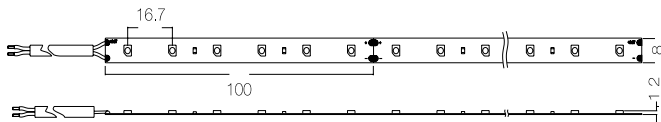

AU-FXL005-007-83024B

POWER : LED 7.2W/M

DIMENSION : 8W x 5000L x 1.2H mm.

LUMEN : 612lm/M