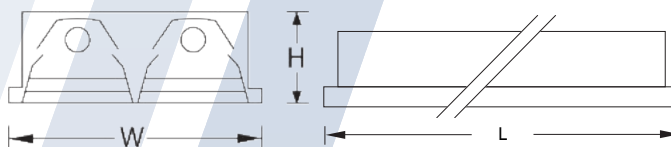

MODEL	LAMP	DIMENSION(mm.)					WEIGHT (kg.)
		L	W	H	L	W	
AUFMAS-240A	2 x 36W. T8	1275	595	100	1250	580	10.70
AUFMAS-232A	2 x 32W. T8	1275	595	100	1250	580	20.70

INSTALLATION : RECSS CONCEAL CEILING