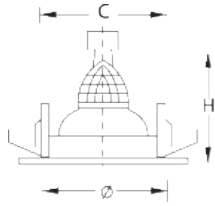

LAMP TYPE : MR16 12V. 50W. 36D, LED 12V. 4W. 10D

AU-DH16N

DIMENSION(mm.) : 92 \varnothing x 55H

CUT OUT(mm.) : 82C

LAMP : GU 5.3

LUMEN : 1200 cd., 1050 cd.

LAMP TYPE : MR16 12V. 50W. 36D, LED 12V. 4W. 10D

AU-DH17