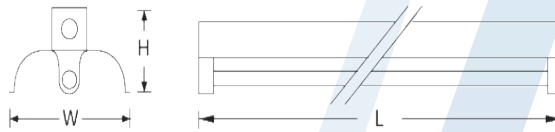

MODEL	LAMP	DIMENSION(mm.)			WEIGHT (kg.)
		L	W	H	
AUF I1-120	1 x 18W. T8	635	182	85	1.95
AUF I1-140	1 x 36W. T8	1245	182	85	2.80
AUF I1-132	1 x 32W. T8	1245	182	85	2.80

INSTALLATION : SURFACE MOUNT OR SUSPEND MOUNT