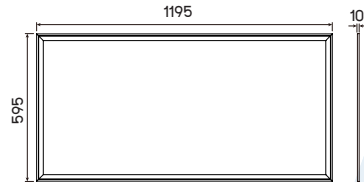

MODEL	LAMP	DIMENSION(mm.)			LUMEN
		L	W	H	
AU-PNL021-60	60W	1195	595	10	5,760 lm
					5,490 lm
					5,475 lm