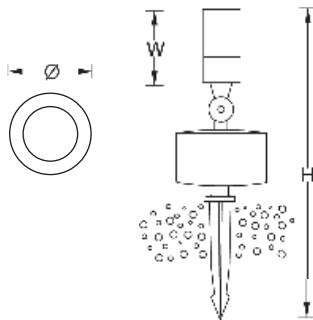

AU-OR016

DIMENSION : 65∅, 140W, 490H

LAMP : GU 5.3

LUMEN : 800 cd., 1050 cd., 650 cd.

LAMP TYPE : MR16 12V. 35W., LED 12V. 4W., LED 220V. 2W.