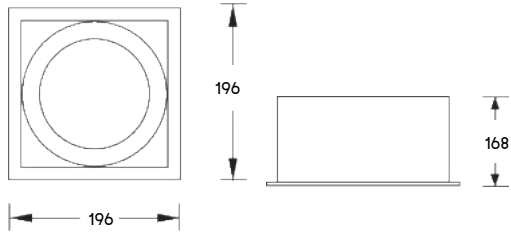

AU-DQ-T1

LAMP : G 12 x 1

LUMEN : 14000 lm.

LAMP TYPE : CDM - T 35, 70, 150W.