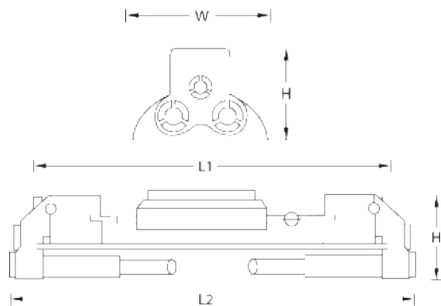

AUF XP4-120

LAMP : 1 x 18W. T8

DIMENSION : 593L1, 668L2, 265W, 210H

WEIGHT : 11.60kg.

AUF XP4-220

LAMP : 2 x 18W. T8

DIMENSION : 598L1, 673L2, 265W, 210H

WEIGHT : 15.60kg.

AUF XP4-140

LAMP : 1 x 36W. T8

DIMENSION : 1200L1, 1350L2, 265W, 210H

WEIGHT : 14.20kg.

AUF XP4-232

LAMP : 2 x 32W. T8

DIMENSION : 1200L1, 1350L2, 265W, 210H

WEIGHT : 18.70kg.

AUF XP4-240

LAMP : 2 x 36W.T8

DIMENSION : 1200L1, 1350L2, 265W, 210H

WEIGHT : 18.70kg.