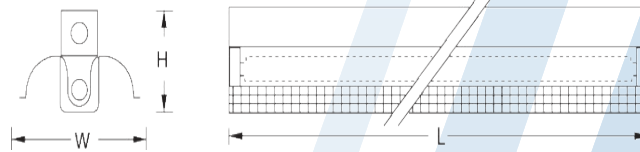

MODEL	LAMP	DIMENSION(mm.)			WEIGHT (kg.)
		L	W	H	
AUF FI2-140G	1 x 36W. T8	1245	182	102	2.90
AUF FI2-140GWP	1 x 36W. T8	1245	182	102	2.80

INSTALLATION : SURFACE MOUNT OR SUSPEND MOUNT