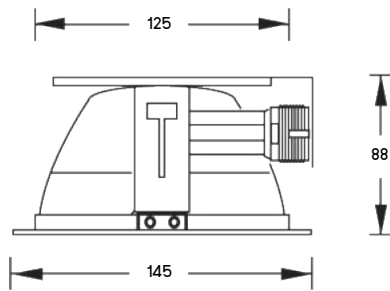

AU-DN5-14

LAMP : E 27 x 1

LUMEN : 800 lm.

LAMP TYPE : 1 x PL 8, 11, 14W.

AU-DN5-19

LAMP : E 27 x 1, E 27 x 2, G 23 x 1, G 23 x 2, G 24 x 1, G 24 x 2

LUMEN : 800 lm., 600 lm., 1200 lm.,

LAMP TYPE : 1 x PL 8, 11, 14, 18W., 2 x PL 8, 11, 14, 18W., 1 x PLS 7, 9W.,
2 x PLS 7, 9W., 1 x PLC 13, 18W., 2 x PLC 13, 18W.