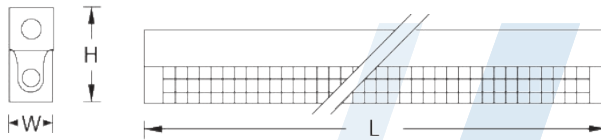

MODEL	LAMP	DIMENSION(mm.)			WEIGHT (kg.)
		L	W	H	
AUF G1-120	1 x 18W. T8	635	67	118	2.40
AUF G1-140	1 x 36W. T8	1245	67	118	3.00

INSTALLATION : SURFACE MOUNT OR SUSPEND MOUNT