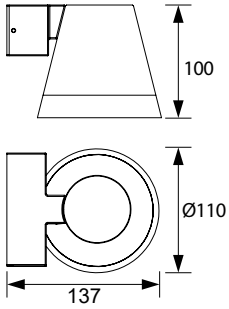

AU-CJ-YU-3865R