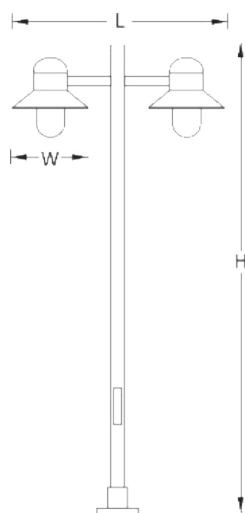

AUOT121

545L, 415W, 2800H

E 27

1550 lm., 3700 lm., 5600 lm., 5300 lm.

PL 23W., MV 80W., HPS 70W., MH 70W.

AUOT201

1270L, 415W, 2500H

E 27 x 2

1550 lm., 3700 lm., 5600 lm., 5300 lm.

PL 23W., MV 80W., HPS 70W., MH 70W.