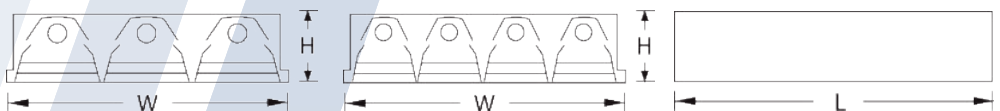

MODEL	LAMP	DIMENSION(mm.)			WEIGHT (kg.)
		L	W	H	
AUFLAR-320	3 x 18W. T8	630	600	95	7.60
AUFLAR-420	4 x 18W. T8	630	600	95	8.10

INSTALLATION : SURFACE OR SUSPEND MOUNTED