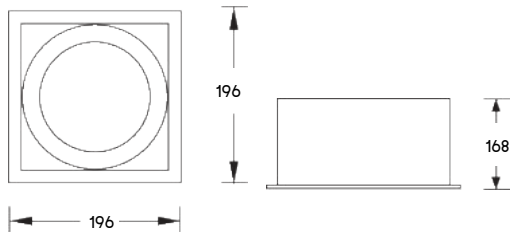

LUMEN : 48000 cd.

LAMP TYPE : 4 x QR111 12V., 50, 75, 100W.

AU-DQ-Q4X

DIMENSION(mm.) : 350L x 350W x 90H

CUT OUT(mm.) : 330L x 330W

LAMP : G 53 x 4

LUMEN : 48000 cd.

LAMP TYPE : 4 x QR111 12V., 50, 75, 100W.