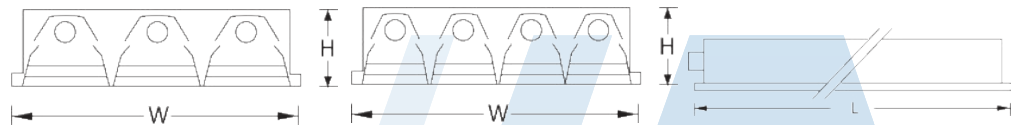

MODEL	LAMP	DIMENSION(mm.)			CUT OUT(mm.)		WEIGHT (kg.)
		L	W	H	L	W	
AUFTM2-340	3 x 36W. T8	1195	595	80	1180	580	10.05
AUFTM2-440	4 x 36W. T8	1195	595	80	1180	580	10.45

INSTALLATION : RECESS T-BAR CEILING, RECESS CONCEAL CEILING (M-BAR)

AUFTMB