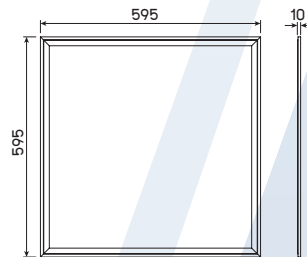

MODEL	LAMP	DIMENSION(mm.)			LUMEN
		L	W	H	
AU-PNL021-60	60W	1195	595	10	5,760 lm
					5,490 lm
					5,475 lm

MODEL	LAMP	DIMENSION(mm.)			LUMEN
		L	W	H	
AU-PNL031-36	36W	595	595	10	3,400 lm
					3,420 lm
					3,450 lm