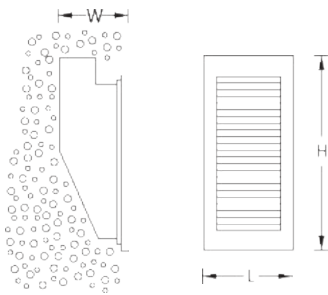

AUOW510

DIMENSION(mm.) : 245L x 105W x 260H

LAMP : E 27, G 24

LUMEN : 1550 lm., 1800 lm.

LAMP TYPE : PL 18, 23W., PLC 18, 26W.