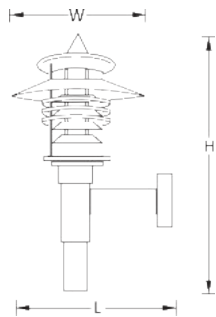

AUOW035

DIMENSION(mm.) : 530L x 410W x 600H

LAMP : E 27

LUMEN : 1550 lm., 3700 lm., 5600 lm., 5300 lm.

LAMP TYPE : PL 14, 18, 23W., MV 80W., HPS 70W., MH 70W.

AUOW041

DIMENSION(mm.) : 220L x 150W x 395H

LAMP : E 27

LUMEN : 1550 lm., 3700 lm., 5600 lm.

LAMP TYPE : PL 14, 18, 23W., MV 80W., HPS 70W.

AUOW047

DIMENSION(mm.) : 245L x 93W x 135H

LAMP : E 27

LUMEN : 1550 lm., 1800 lm.

LAMP TYPE : PL 14, 18, 23W., PLC 13, 18, 26W.