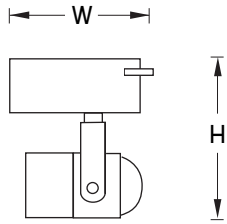

AUNF30 Side View 08*17(mm)
AUNF30
DIMENSION : 8W x 8L x 17H mm.
WEIGHT : 149.5g/m

AUNF31 Side View 10*23(mm)
AUNF31
DIMENSION : 10W x 10L x 23H mm.
WEIGHT : 249g/m

AUNF32 Side View 12*25(mm)
AUNF32
DIMENSION : 12W x 12L x 25H mm.
WEIGHT : 315g/m