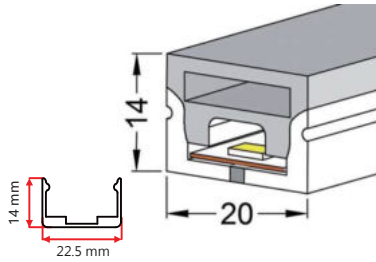

AUNF08 Top View 3sides 20*14(mm)
AUNF08
DIMENSION : 12W x 20L x 14H mm.
WEIGHT : 248g/m