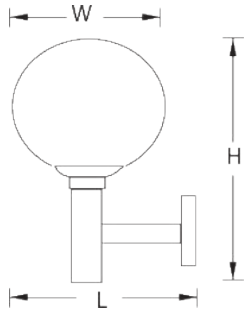

AUOW008/2

DIMENSION(mm.) : 225L x 150W x 410H

LAMP : E 27 x 2

LUMEN : 9300 cd.

LAMP TYPE : 2 x PAR 38, 120W.

AUOW010 (8°)

DIMENSION(mm.) : 230L x 200W x 370H

LAMP : E 27