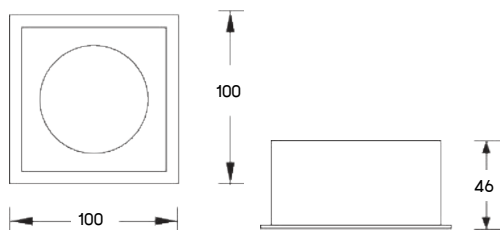

AU-DQ-R1

LAMP : GU 5.3 x 1

LUMEN : 1200 cd.

LAMP TYPE : 1 x MR16, 12V. 50W.