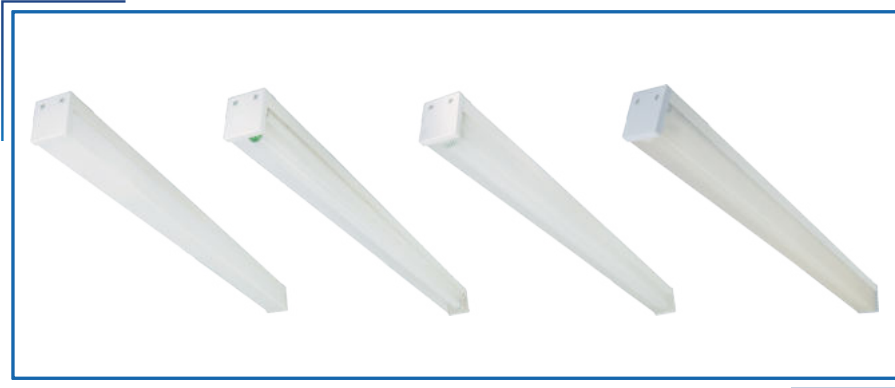

U-SHAPE ACRYLIC COVER TYPE

MODEL	LAMP	DIMENSION(mm.)			WEIGHT (kg.)
		L	W	H	
AUF U1-120	1 x 18W. T8	635	75	85	1.90
AUF U1-140	1 x 36W. T8	1245	75	85	2.90
AUF U1-132	1 x 32W. T8	1245	75	85	1.90

INSTALLATION : SURFACE OR SUSPEND MOUNT