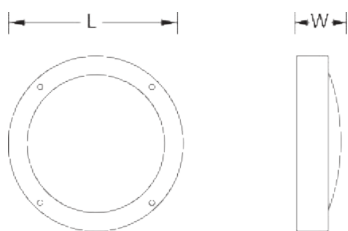

LUMEN : 1350 lm., 1800 lm.

LAMP TYPE : PL 14, 18, 20W., PLC 13, 18, 26W.

AUOW066

DIMENSION(mm.) : 280L x 65W

LAMP : E 27, G 23 x 2, G 24

LUMEN : 1170 lm., 600 lm., 1800 lm.

LAMP TYPE : PL 11, 14, 18W., 2 x PLS 7, 9W., PLC 13, 18, 26W.