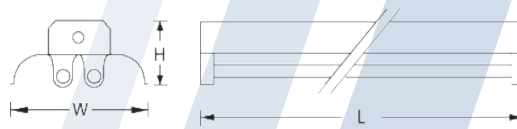

MODEL	LAMP	DIMENSION(mm.)			WEIGHT (kg.)
		L	W	H	
AUF I2-220	2 x 18W. T8	635	240	105	2.65
AUF I2-232	2 x 32W. T8	1245	345	115	7.20
AUF I2-240	2 x 36W. T8	1245	240	105	3.80
AUF I2-320	3 x 18W. T8	635	345	115	4.70
AUF I2-340	3 x 36W. T8	1245	345	115	7.20

INSTALLATION : SURFACE MOUNT OR SUSPEND MOUNT