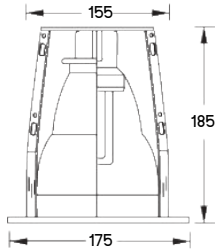

AU-D5N/2

LAMP : E 27, G 23, G 24

LUMEN : 1550 lm., 6200 lm., 13500 lm., 5600 lm., 600 lm., 1800 lm.

LAMP TYPE : PL 14, 18, 20, 23W., MV 80, 125W., MH 70, 100, 150W.,
HPS 70W., PLS 9W., PLC 13, 18, 26W.

AU-D6N/2

LAMP : E 27, G 24

LUMEN : 1550 lm., 9300 cd., 6200 lm., 13500 lm., 5600 lm., 1800 lm.

LAMP TYPE : PL 18, 20, 23W., PAR 38, 120W., MV 80, 125W.,
MH 70, 100, 150W., HPS 70W., PLC 13, 18, 26W.