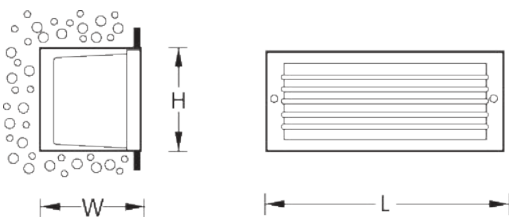

LUMEN : 800 lm., 1200 lm.

LAMP TYPE : PL 8, 11, 14W., PLC 13, 18W.

AUOW501

DIMENSION(mm.) : 230L x 85W x 100H

LAMP : E 27, G 24

LUMEN : 800 lm., 1200 lm.

LAMP TYPE : PL 8, 11, 14W., PLC 13, 18W.

AUOW508