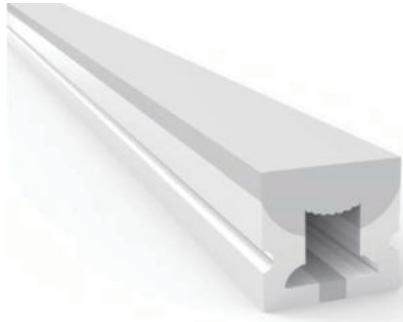

AUNF06 Top View 16*16(mm)
AUNF06
DIMENSION : 10W x 16L x 16H mm.
WEIGHT : 265g/m