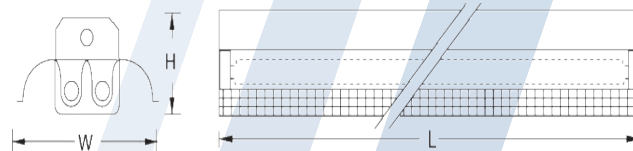

MODEL	LAMP	DIMENSION(mm.)			WEIGHT (kg.)
		L	W	H	
AUF FI2-240G	2 x 36W. T8	1245	240	125	4.85
AUF FI2-240GWP	2 x 36W. T8	1245	240	125	4.70
AUF FI2-232GWP	2 x 36W. T8	1245	240	125	4.70

INSTALLATION : SURFACE MOUNT OR SUSPEND MOUNT