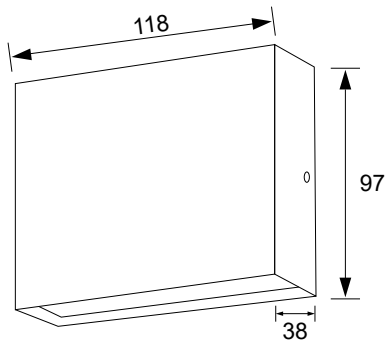

AU-CJ-YU-M1023
LAMP : 2x3W

AU-CJ-YU-M1036
LAMP : 2x(18x0.2W)

AU-CJ-YU-M1042

LAMP : 1x3W

AU-CJ-YU-M1041

LAMP : 1x3W

AU-W0007/5

DIMENSION(mm.) : 250Lx115Wx60H