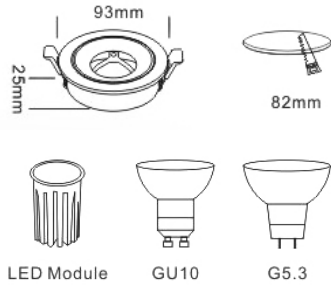

MR16 DOWNLIGHT