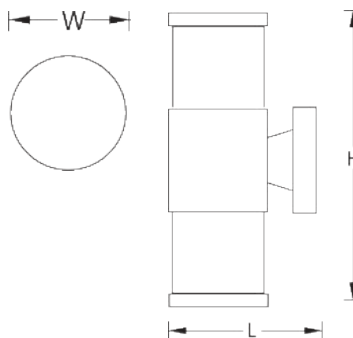

LAMP : E 27

LUMEN : 1550 lm.

LAMP TYPE : PL 18, 23W.

AUOW004

DIMENSION(mm.) : 125L x 65W x 280H

LAMP : E 27 x 2

LUMEN : 800 lm.

LAMP TYPE : 2 x PL 11, 14W.