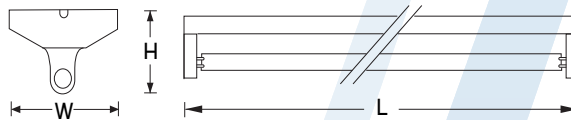

MODEL	LAMP	DIMENSION(mm.)			WEIGHT (kg.)
		L	W	H	
AUF V1-120	1 x 18W. T8	635	152	82	1.95
AUF V1-132	1 x 32W. T8	1245	152	82	2.65
AUF V1-140	1 x 36W. T8	1245	152	82	2.65

INSTALLATION : SURFACE MOUNT OR SUSPEND MOUNT