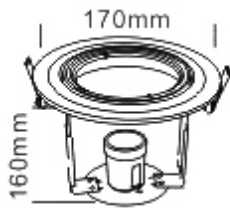

AULB91133-F PAR30

E27

MATT WHITE+BLACK

AULB91133-R PAR30

E27

MATT WHITE+BLACK