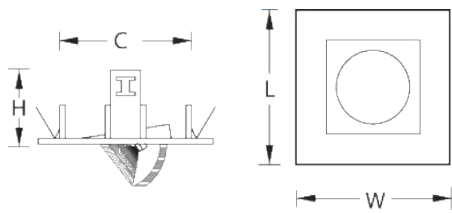

DIMENSION(mm.) : 100 \varnothing x 55H

CUT OUT(mm.) : 90C

LAMP : GU 5.3

LUMEN : 1200 cd., 1050 cd.

LAMP TYPE : MR16 12V. 50W. 36D, LED 12V. 4W. 10D

AU-DH11

DIMENSION(mm.) : 100 \varnothing x 100W x 55H

CUT OUT(mm.) : 85L, 85W