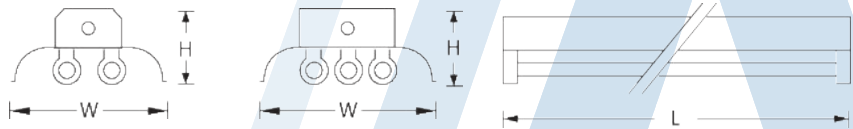

MODEL	LAMP	DIMENSION(mm.)			WEIGHT (kg.)
		L	W	H	
AUF I2-220 WP	2 x 18W. T8	635	240	105	3.30
AUF I2-240 WP	2 x 36W. T8	1245	240	105	4.80
AUF I2-320 WP	3 x 18W. T8	635	345	115	4.95
AUF I2-340 WP	3 x 36W. T8	1245	345	115	7.75
AUF I2-232 WP	2 x 36W.T8	1245	340	115	7.20

INSTALLATION : SURFACE MOUNT OR SUSPEND MOUNT

SPECULAR REFLECTOR INDUSTRIAL TYPE