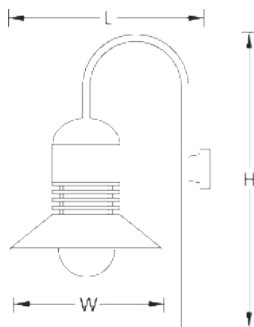

AUOW027

DIMENSION(mm.) : 525L x 330W x 800H

LAMP : E 27

LUMEN : 1550 lm., 3700 lm., 5600 lm., 5300 lm.

LAMP TYPE : PL 14, 18, 23W., MV 80W., HPS 70W., MH 70W.