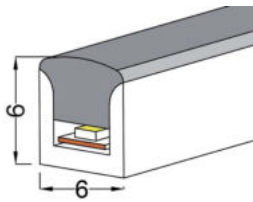

DIMENSION : 8W x 11L x 5H mm./ 10W x 13L x 5H mm./ 12W x 15L x 5H mm.

WEIGHT : 45, 55 , 60g/m

AUNF02 Top View 6*6(mm)

AUNF02

DIMENSION : 3W x 6L x 6H mm.

WEIGHT : 39g/m

AUNF03 Top View 10*10(mm)

AUNF03