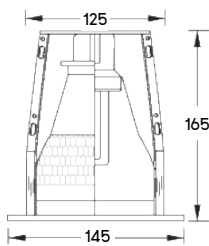

AU-D3N/1

LAMP : E 27

LUMEN : 700 lm.

LAMP TYPE : PL 5, 8, 11W.