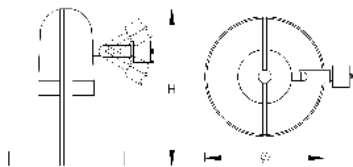

AU-DR009/1

DIMENSION : 152∅, 165W, 205H

LAMP : E 27

LUMEN : 9300 cd.

LAMP TYPE : PAR38 120W.