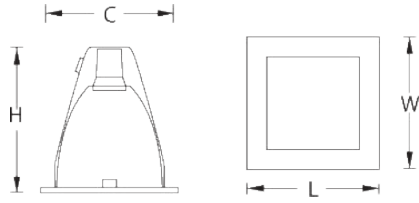

LAMP TYPE : PAR30 75W.

AU-DH26
DIMENSION(mm.) : 170 \varnothing x 140H
CUT OUT(mm.) : 165C
LAMP : G 12
LUMEN : 6600 lm.
LAMP TYPE : CDM - T 70W.

AU-DH27
DIMENSION(mm.) : 190 \varnothing x 150H
CUT OUT(mm.) : 175C
LAMP : G 12
LUMEN : 6600 lm., 1400 lm.
LAMP TYPE : CDM - T 70W., CDM - T 150W.