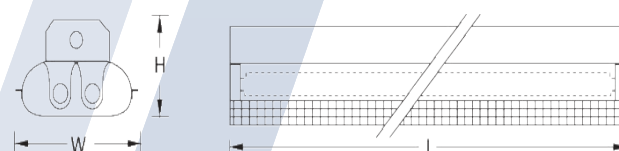

MODEL	LAMP	DIMENSION(mm.)			WEIGHT (kg.)
		L2	W	H	
AUF F11-240G	2 x 36W. T8	1245	240	125	6.20
AUF F11-240GWP	2 x 36W. T8	1245	240	125	6.15

INSTALLATION : SURFACE MOUNT OR SUSPEND MOUNT