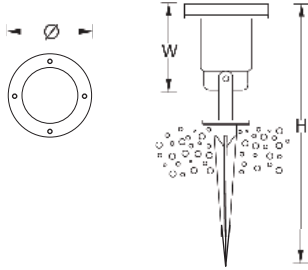

LAMP TYPE : PAR 38, 120W., PAR 38 LED.

AU-OR013

DIMENSION : 92 \varnothing , 95W, 320H

LAMP : GU 5.3

LUMEN : 800 cd., 1200 cd., 1050 cd., 650 cd.

LAMP TYPE : MR16 12V. 35W., MR16 12V. 50W., MR16 220V. 50W.,
LED 12V. 4W., LED 220V. 2W.