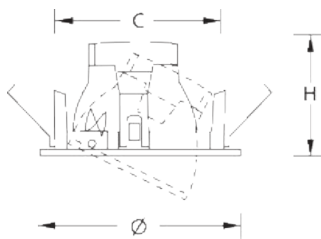

AU-DH4

DIMENSION(mm.) : 85 $\varnothing$ x 40H

CUT OUT(mm.) : 75C

LAMP : GU 5.3

LUMEN : 1200 cd., 1050 cd.

LAMP TYPE : MR16 12V. 50W. 36D, LED 12V. 4W. 10D