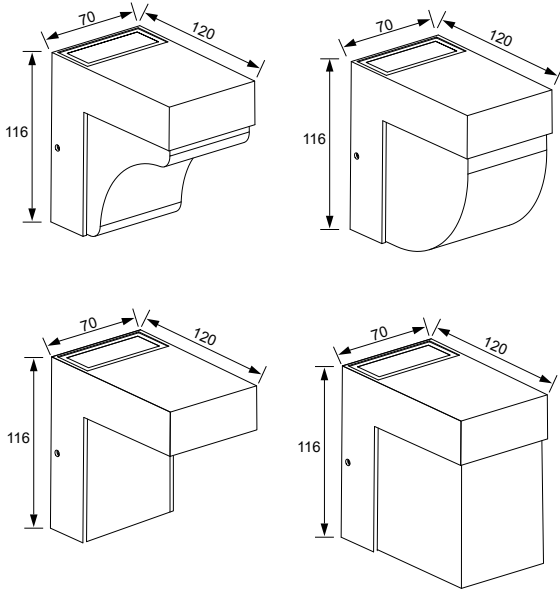

AU-CJ-YU-M1023
LAMP : 2x3W

AU-CJ-YU-M1036
LAMP : 2x(18x0.2W)

AU-CJ-YU-M1042

LAMP : 1x3W

AU-CJ-YU-M1041

LAMP : 1x3W

AU-W0007/5

DIMENSION(mm.) : 250Lx115Wx60H