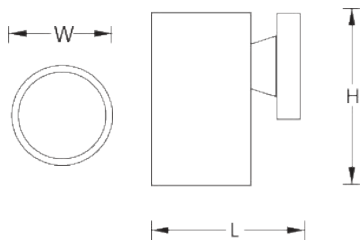

AUOW004/1

DIMENSION(mm.) : 155L x 95W x 325H

LAMP : E 27 x 2

LUMEN : 1550 lm.

LAMP TYPE : 2 x PL 18, 23W.

AUOW005

DIMENSION(mm.) : 120L x 65W x 168H

LAMP : GU 5.3