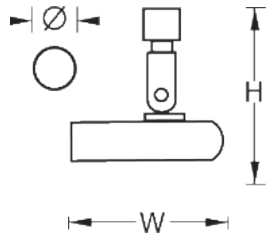

AU-DR008

DIMENSION : 50∅, 160W, 140H

LAMP : E 27

LUMEN : 500 cd., 3000 cd., 6900 cd., 9300 cd.

LAMP TYPE : NR80 100W., PAR20 50W., PAR30 75W., PAR38 120W.

AU-DR009

DIMENSION : 112∅, 133W, 165H

LAMP : E 27

LUMEN : 6900 cd.

LAMP TYPE : PAR30 75W.

AU-DR009/1

DIMENSION : 152∅, 165W, 205H

LAMP : E 27

LUMEN : 9300 cd.

LAMP TYPE : PAR38 120W.

AU-DR010

DIMENSION : 120∅, 130H

LAMP : E 27

LUMEN : 6900 cd.

LAMP TYPE : PAR30 75W.

AU-DR010/1

DIMENSION : 133∅, 175H

LAMP : E 27

LUMEN : 9300 cd.

LAMP TYPE : PAR38 120W.