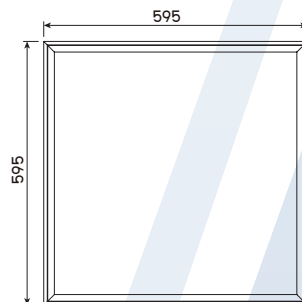

MODEL	LAMP	DIMENSION(mm.)			LUMEN
		L	W	H	
AU-PNL041-25	25W	1195	595	10	3,370 lm

MODEL	LAMP	DIMENSION(mm.)		LUMEN
		L	W	
AU-PNL021-60S	60W	1195	595	6,000 lm

MODEL	LAMP	DIMENSION(mm.)		LUMEN
		L	W	
AU-PNL031-36S	36W	595	595	4,300 lm