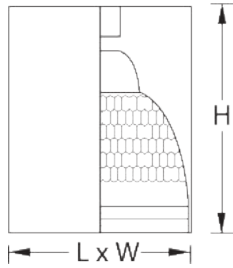

LAMP TYPE : 1 x PL14, 18, 23W., 1 x PLC13, 18, 26W.

AU-DL09-14
DIMENSION(mm.) : 140 \varnothing x 140W x 170H
LAMP : E 27
LUMEN : 1000 lm.
LAMP TYPE : PL14, 18, 23W.

AU-DL09-17
DIMENSION(mm.) : 170 \varnothing x 170W x 230H
LAMP : E 27
LUMEN : 1500 lm.
LAMP TYPE : PL14, 18, 23W.