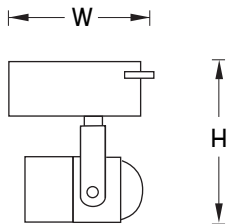

AU-DR001

DIMENSION : 100W, 140H

LAMP : GU 5.3

LUMEN : 1200 cd., 1050 cd.

LAMP TYPE : MR16 12V. 50W. 36D, LED 12V. 4W. 10D