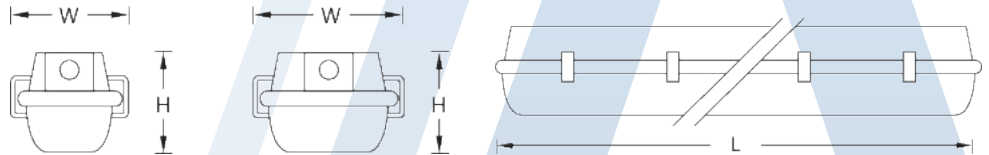

MODEL	LAMP	DIMENSION(mm.)			WEIGHT (kg.)
		L	W	H	
AUF G8-120	1 x 18W. T8	665	100	110	2.80
AUF G8-220	2 x 18W. T8	665	130	100	4.20
AUF G8-140	1 x 36W. T8	1270	100	110	4.10
AUF G8-240	2 x 36W. T8	1270	130	100	6.20
AUF G8-340	3 x 36W. T8	1270	130	100	6.70
AUF G8-158	1 x 58W. T8	1580	100	110	6.20
AUF G8-258	2 x 58W. T8	1580	130	100	8.00
AUF G8-132	1 x 32W. T8	1270	100	110	4.10

INSTALLATION : SURFACE MOUNT OR SUSPEND MOUNT

COLD STORAGE ROOM -30° TYPE