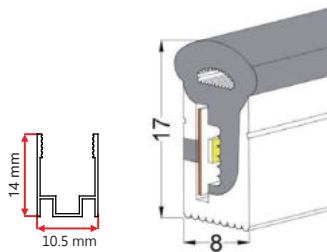

AUNF12 Top View 3sides 12*12(mm)
AUNF12
DIMENSION : 8W x 12L x 12H mm.
WEIGHT : 136g/m

AUNF13 Side View 12*12(mm)
AUNF13
DIMENSION : 5W x 12L x 12H mm.
WEIGHT : 150g/m

AUNF14 Top View 30*20(mm)
AUNF14
DIMENSION : 15W x 30L x 20H mm.
WEIGHT : 482g/m