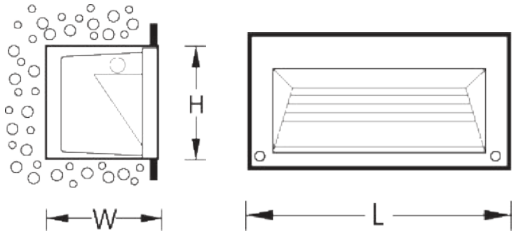

AUOW508

DIMENSION(mm.) : 272L x 114W x 114H

LAMP : E 27, G 23, G 24

LUMEN : 800 lm., 600 lm., 1200 lm.

LAMP TYPE : PL 8, 11, 14W., PLS 7, 9W., PLC 13, 18W.

AUOW509

DIMENSION(mm.) : 90L x 80W x 235H

LAMP : GU 5.3

LUMEN : 700 lm.

LAMP TYPE : JC 12V. 50W.