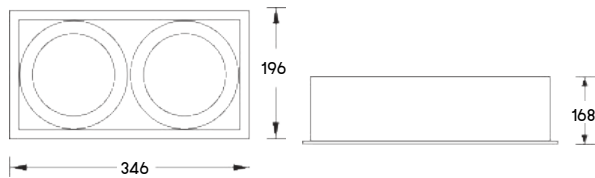

AU-DQ-P3

DIMENSION(mm.) : 486L x 196W x 168H

CUT OUT(mm.) : 465L x 175W

LAMP : E 27 x 3

LUMEN : 6900 cd., 68000 cd.

LAMP TYPE : 3 x PAR30 75W., 3 x CDM - R 35, 70W.

AU-DQ-P4

DIMENSION(mm.) : 626L x 196W x 168H