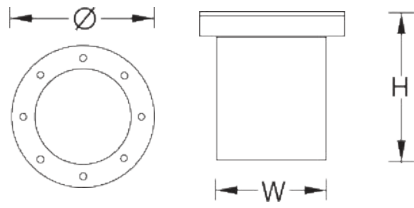

AU-OR018

DIMENSION : 140∅, 200W, 360H

LAMP : E 27

LUMEN : 2200 cd., 2550 cd., 3100 cd., 1200 cd.

LAMP TYPE : PAR 38, 75W., PAR 38, 100W., PAR 38, 120W., PAR 38 LED.

AU-ON006

100 \varnothing , 80W, 110H

GU 5.3