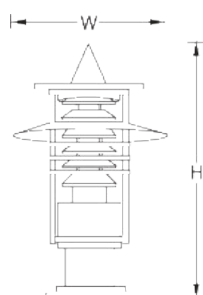

AUOD015

390W, 450H

E 27

800 lm., 1550 lm.

PL 8, 11, 14W., PL 18, 20, 23W.

AUOD016

390W, 450H

E 27

800 lm., 1550 lm.

PL 8, 11, 14W., PL 18, 20, 23W.