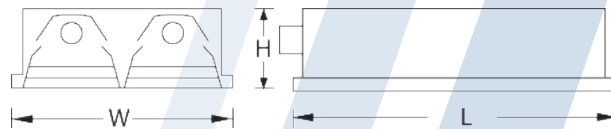

MODEL	LAMP	DIMENSION(mm.)			CUT OUT(mm.)		WEIGHT (kg.)
		L	W	H	L	W	
AUFTM2-120A	1 x 18W. T8	595	195	80	580	180	3.50
AUFTM2-220A	2 x 18W. T8	595	295	80	580	280	3.90

INSTALLATION : RECESS T-BAR CEILING, RECSSL CONCEAL CEILING (M-BAR)