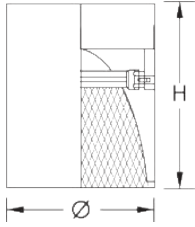

AU-DL04

DIMENSION(mm.) : 222 $\varnothing$ x 195H

LAMP : E 27 x 1, E 27 x 2, G 24 x 1, G 24 x 2

LUMEN : 1550 lm., 1200 lm., 2400 lm.

LAMP TYPE : 1 x PL14, 18, 23W., 2 x PL14, 18, 23W., 1 x PLC 13, 18W.,
1 x PLT 32W., 2 x PLC 13, 18W., 2 x PLT 32W.