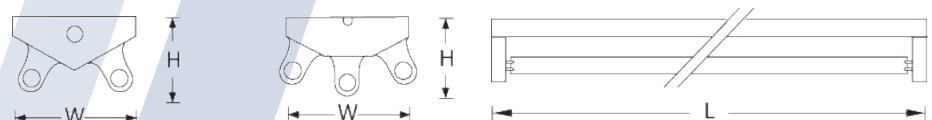

MODEL	LAMP	DIMENSION(mm.)			WEIGHT (kg.)
		L	W	H	
AUF V3-220	2 x 18W. T8	635	220	70	3.20
AUF V3-232	2 x 32W. T8	1245	220	70	4.50
AUF V3-240	2 x 36W. T8	1245	220	70	4.50
AUF V4-320	3 x 18W. T8	635	250	110	4.25
AUF V4-340	3 x 36W. T8	1245	250	110	6.30
AUF V5-440	4 x 36W. T8	1245	340	110	6.70

INSTALLATION : SURFACE MOUNT OR SUSPEND MOUNT