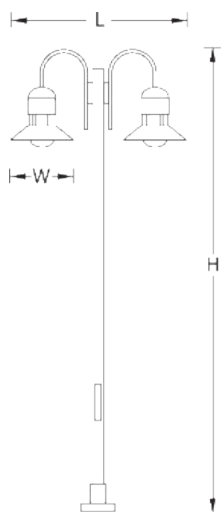

AUOT206

1765L, 415W, 2800H

E 27 x 2

1550 lm., 3700 lm., 5600 lm., 5300 lm.

PL 23W., MV 80W., HPS 70W., MH 70W.

AUOT207

600W, 2400H

E 27 x 2

1550 lm

2 x PL 23W.