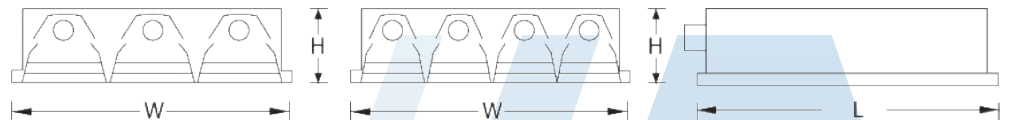

MODEL	LAMP	DIMENSION(mm.)			CUT OUT(mm.)		WEIGHT (kg.)
		L	W	H	L	W	
AUFTM2-320	3 x 18W. T8	595	595	80	580	580	7.10
AUFTM2-420	4 x 18W. T8	595	595	80	580	580	7.60

INSTALLATION : RECESS T-BAR CEILING, RECSS CONCEAL CEILING (M-BAR)