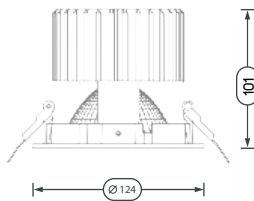

3000K, 4000K

2700lm, 2900lm

 $\varnothing 190$ mm.

AU-DLLED-LZ-D3-2020-B20

20W

3000K, 4000K

1600lm, 1700lm

 $\varnothing 115$ mm.