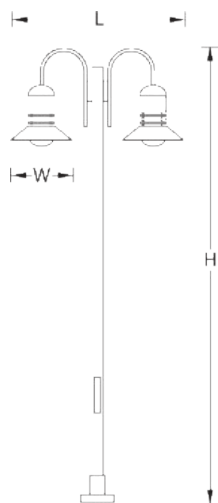

AUOT204

1765L, 415W, 2800H

E 27 x 2

1550 lm., 3700 lm., 5600 lm., 5300 lm.

PL 23W., MV 80W., HPS 70W., MH 70W.