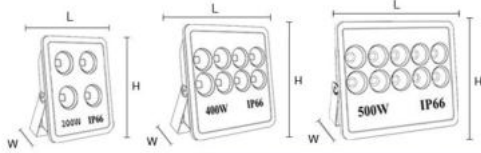

ZONIC II 100W

Power : 100W

DIMENSION : 267L x 30W x 226H mm.

LUMEN : 9,000 lm, 9,500 lm

WEIGHT : 1.1 kg.

ZONIC II 150W

Power : 150W

DIMENSION : 318L x 30W x 255H mm.