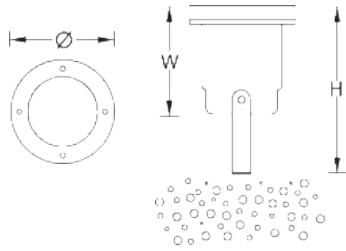

AU-0A001

DIMENSION : 92∅, 95W, 150H

LAMP : GU 5.3

LUMEN : 800 cd., 1200 cd., 1050 cd., 650 cd.

LAMP TYPE : MR16 12V. 35W., MR16 12V. 50W., MR16 220V. 50W., LED 12V. 4W., LED 220V. 2W.

AU-0A003

DIMENSION : 92∅, 130W, 180H

LAMP : GU 5.3

LUMEN : 800 cd., 1200 cd., 1050 cd., 650 cd.

LAMP TYPE : MR16 12V. 35W., MR16 12V. 50W., MR16 220V. 50W., LED 12V. 4W., LED 220V. 2W.

AU-0A004

DIMENSION : 75∅, 120W, 215H

LAMP : E 27

LUMEN : 2200 cd., 2550 cd., 3100 cd., 1200 cd.

LAMP TYPE : PAR 38, 75W., PAR 38, 100W., PAR 38, 120W., PAR 38 LED.