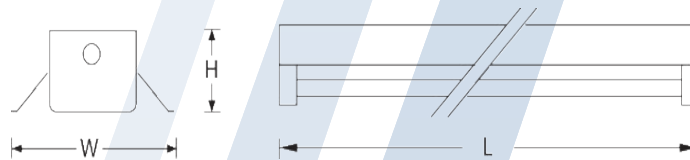

INSTALLATION : SURFACE MOUNT OR SUSPEND MOUNT

SPECULAR REFLECTOR INDUSTRIAL TYPE

MODEL	LAMP	DIMENSION(mm.)			WEIGHT (kg.)
		L	W	H	
AUF I1-240-1-180	2 x 36W. T8	1245	180	83	3.80

INSTALLATION : SURFACE MOUNT OR SUSPEND MOUNT