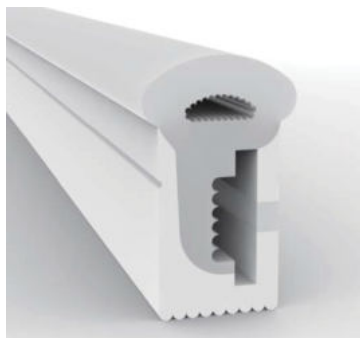

AUNF14 Top View 30*20(mm)
AUNF14
DIMENSION : 15W x 30L x 20H mm.
WEIGHT : 482g/m

AUNF30 Side View 08*17(mm)
AUNF30
DIMENSION : 8W x 8L x 17H mm.
WEIGHT : 149.5g/m