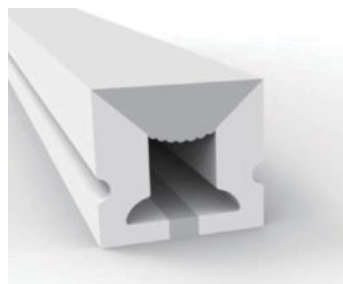

AUNF03

DIMENSION : 6W x 10L x 10H mm.

WEIGHT : 110g/m