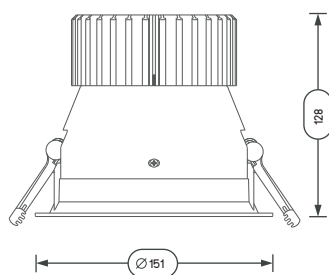

Ø 85 mm.

AU-DLLED-LZ-D3-3001-B11

11W

3000K, 4000K

600lm, 650lm

Ø140 mm.

AU-DLLED-LZ-D3-3002-B20

20W

3000K, 4000K

1620lm, 1700lm

Ø140 mm.

AU-DLLED-LZ-D3-3003-B30

30W

3000K, 4000K

2800lm, 2900lm