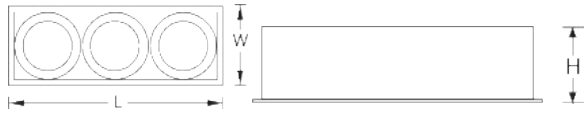

LUMEN : 48000 cd.

LAMP TYPE : 1 x QR111 12V., 50, 75, 100W.

AU-DQ-Q2

LAMP : G 53 x 2

LUMEN : 48000 cd.

LAMP TYPE : 2 x QR111 12V., 50, 75, 100W.

AU-DQ-Q3

DIMENSION(mm.) : 495L x 205W x 90H