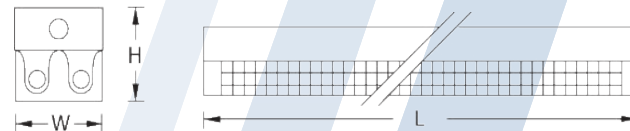

MODEL	LAMP	DIMENSION(mm.)			WEIGHT (kg.)
		L	W	H	
AUF G1-220	2 x 18W. T8	635	127	118	3.75
AUF G1-240	2 x 36W. T8	1245	127	118	5.80

INSTALLATION : SURFACE MOUNT OR SUSPEND MOUNT