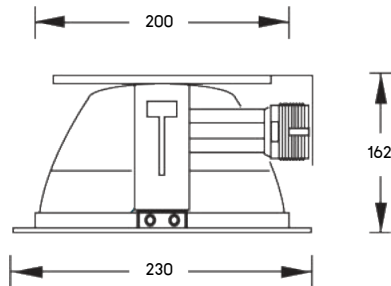

AU-DN5-23-PL

LAMP : G 23 x 1, G 23 x 2, G 24 x 1, G 24 x 2, G 24 x 1, G 24 x 2

LUMEN : 600 lm., 1800 lm., 3200 lm.

LAMP TYPE : 1 x PLS 7, 9W., 2 x PLS 7, 9W., 1 x PLC 13, 18, 26W., 2 x PLC 13, 18, 26W., 1 x PLT 32, 42W., 2 x PLT 32, 42W.