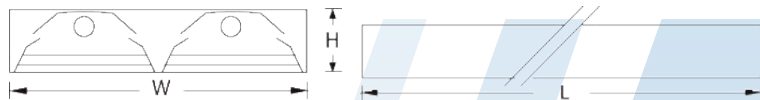

MODEL	LAMP	DIMENSION(mm.)			WEIGHT (kg.)
		L	W	H	
AUFLAR-240B	2 x 36W. T8	1225	600	95	10.25

INSTALLATION : SURFACE OR SUSPEND MOUNTED