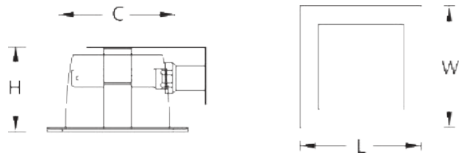

AU-DQ02-12

DIMENSION : 125L, 125W, 80H

CUT OUT : 110L, 110W

LAMP : E 27 x 1, G 24 x 1

LUMEN : 800 lm., 900 lm.

LAMP TYPE : 1 x PL 8, 11, 14W., 1 x PLC 13W.

AU-DQ02-18

DIMENSION : 180L, 180W, 134H

CUT OUT : 160L, 160W

LAMP : E 27 x 1, E 27 x 2, G 24 x 1, G 24 x 2

LUMEN : 1550 lm., 1800 lm.

LAMP TYPE : 1 x PL 14, 18, 23W., 2 x PL 14, 18, 23W., 1 x PLC 13, 18, 26W.,
2 x PLC 13, 18, 26W.