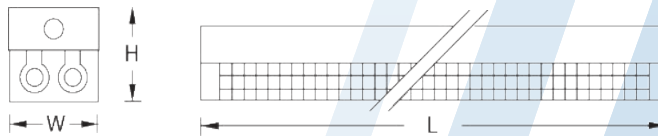

WIRE GUARD BATTEN TYPE

MODEL	LAMP	DIMENSION(mm.)			WEIGHT (kg.)
		L	W	H	
AUF G1-220 WP	2 x 18W. T8	635	122	118	3.60
AUF G1-240 WP	2 x 36W. T8	1245	122	118	5.60

INSTALLATION : SURFACE MOUNT OR SUSPEND MOUNT