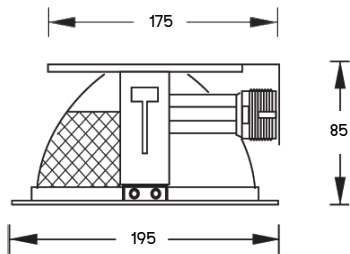

AU-DN1-17

LAMP : E 27 x 1, E 27 x 2, G 23 x 1, G 23 x 2, G 24 x 1, G 24 x 2

LUMEN : 800 lm., 600 lm., 1200 lm.

LAMP TYPE : 1 x PL 8, 11, 14W., 2 x PL 8, 11, 14W., 1 x PLS 7, 9W., 2 x PLS 7, 9W., 1 x PLC 13, 18W., 2 x PLC 13, 18W.