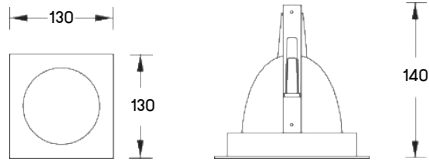

AU-DQ-B1

LAMP : E 27 x 1, G 23 x 1, G 24 x 1

LUMEN : 800 lm., 400 lm., 900 lm.

LAMP TYPE : 1 x PL 8, 11, 14W., 1 x PLS 7, 1 x PLC 13