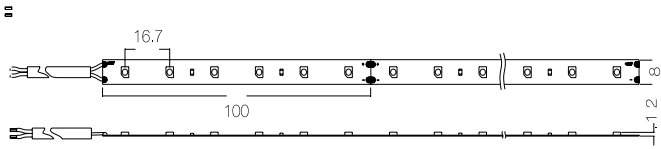

DIMENSION : 8W x 5000L x 1.2H mm.

LUMEN : 761lm/M

AU-FXL004-010-82724F

POWER : 1093lm/M

DIMENSION : 8W x 5000L x 1.2H mm.

LUMEN : 761lm/M

AU-FXL005-007-83024B

POWER : LED 7.2W/M