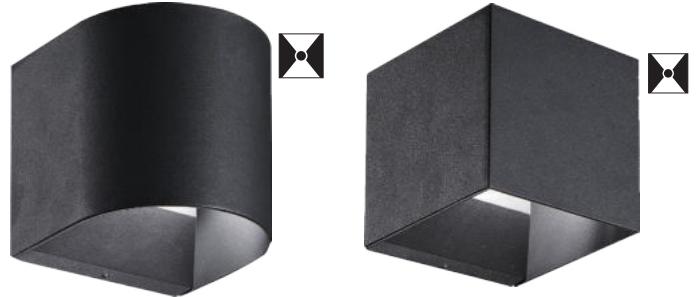

AU-CJ-YU-3877R
LAMP : 1x10W

AU-CJ-YU-3877S
LAMP : 1x10W