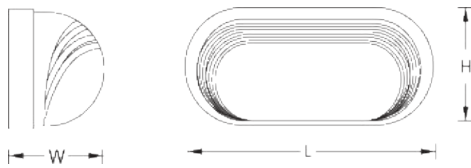

AUOW066

DIMENSION(mm.) : 280L x 65W

LAMP : E 27, G 23 x 2, G 24

LUMEN : 1170 lm., 600 lm., 1800 lm.

LAMP TYPE : PL 11, 14, 18W., 2 x PLS 7, 9W., PLC 13, 18, 26W.