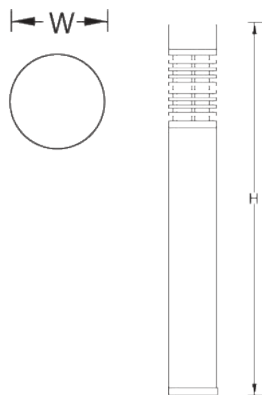

AU0B004

170W, 1000H

E 27, G 24

1100 lm., 1550 lm., 1200 lm., 1800 lm.

PL 18W., PL 23W., PLC 18W., PLC 26W.

AU0B005

150W, 1000H

E 27, G 24

1100 lm., 1550 lm., 1200 lm., 1800 lm.

PL 18W., PL 23W., PLC 18W., PLC 26W.