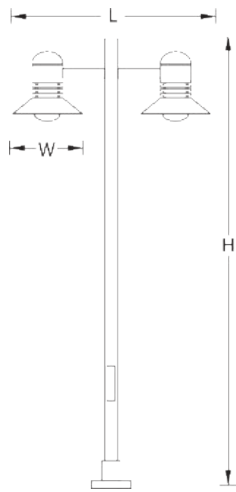

AUOT202

1270L, 415W, 2500H

E 27 x 2

1550 lm., 3700 lm., 5600 lm., 5300 lm.

PL 23W., MV 80W., HPS 70W., MH 70W.

AUOT203

1270L, 415W, 2500H

E 27 x 2

1550 lm., 3700 lm., 5600 lm., 5300 lm.

PL 23W., MV 80W., HPS 70W., MH 70W.