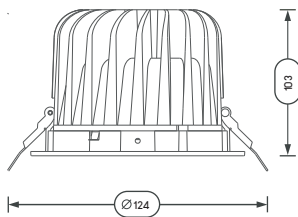

$\varnothing$ 115 mm.