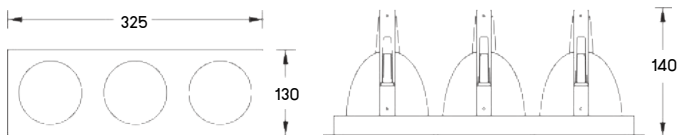

LAMP TYPE : 2 x PL 8, 11, 14W., 2 x PLS 7, 2 x PLC 13

AU-DQ-B3

LAMP : E 27 x 3, G 23 x 3, G 24 x 3

LUMEN : 800 lm., 400 lm., 900 lm.

LAMP TYPE : 3 x PL 8, 11, 14W., 3 x PLS 7, 3 x PLC 13

AU-DQ-Q1

LAMP : G 53 x 1