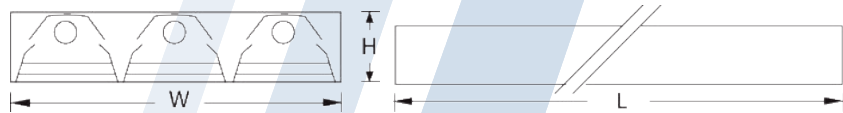

MODEL	LAMP	DIMENSION(mm.)			WEIGHT (kg.)
		L	W	H	
AUFLAR-340	3 x 36W. T8	1225	600	95	11.05

INSTALLATION : SURFACE OR SUSPEND MOUNTED