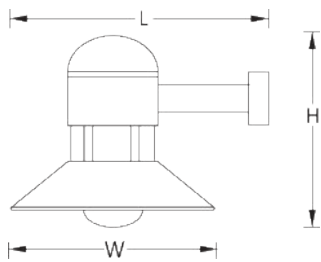

LAMP TYPE : PL 14, 18W.

AUOW022

DIMENSION(mm.) : 420L x 330W x 290H

LAMP : E 27

LUMEN : 1550 lm., 3700 lm., 5600 lm., 5300 lm.

LAMP TYPE : PL 14, 18, 23W., MV 80W., HPS 70W., MH 70W.

AUOW023

DIMENSION(mm.) : 420L x 330W x 290H