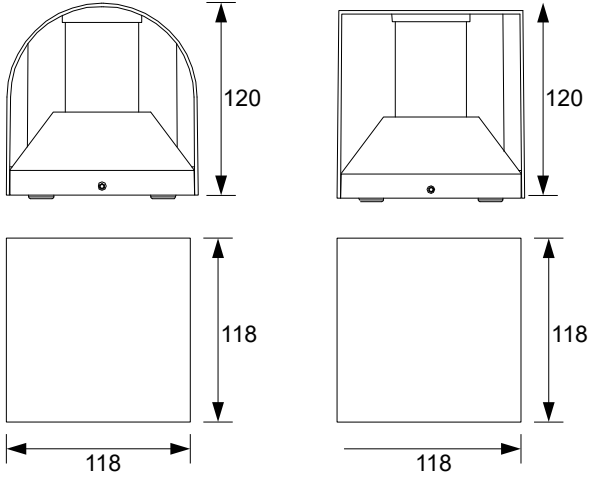

LED WALL MOUNT