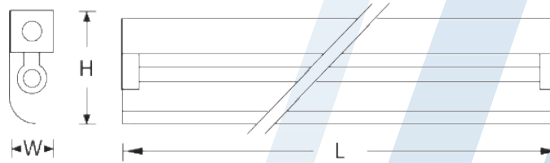

MODEL	LAMP	DIMENSION(mm.)			WEIGHT (kg.)
		L	W	H	
AUF B2-120A WP	1 x 18W. T8	635	62	155	2.00
AUF B2-140A WP	1 x 36W. T8	1245	62	155	2.80
AUF B2-132A WP	1 x 32W. T8	1245	62	155	2.80
AUF B2-120B WP	1 x 18W. T8	635	62	155	1.90
AUF B2-140B WP	1 x 36W. T8	1245	62	155	2.60

INSTALLATION : SURFACE MOUNT OR SUSPEND MOUNT

COMPACT T4, T5 TYPE