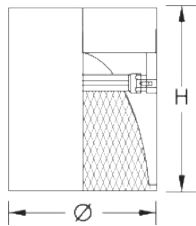

AU-DL02-13

DIMENSION(mm.) : 130 $\varnothing$ x 155H

LAMP : E 27

LUMEN : 800 lm.

LAMP TYPE : PL8, 11, 14W.

AU-DL02-19

DIMENSION(mm.) : 190 $\varnothing$ x 190H

LAMP : E 27

LUMEN : 1550 lm., 1800 lm.

LAMP TYPE : PL18, 20, 23W., PLC13, 18, 26W.

AU-DL03

DIMENSION(mm.) : 222 $\varnothing$ x 195H

LAMP : E 27 x 1, E 27 x 2, G 24 x 1, G 24 x 2

LUMEN : 1550 lm., 1200 lm., 2400 lm.

LAMP TYPE : 1 x PL14, 18, 23W., 2 x PL14, 18, 23W., 1 x PLC 13, 18W.,
1 x PLT 32W., 2 x PLC 13, 18W., 2 x PLT 32W.