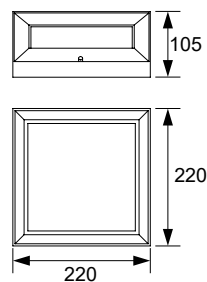

AU-CJ-YU-6152S