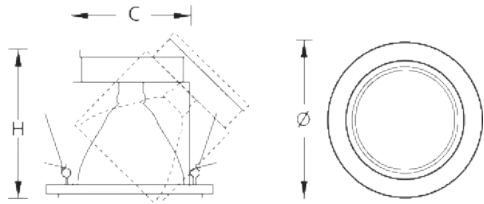

LAMP TYPE : PAR30 75W.

AU-DH26
DIMENSION(mm.) : 170 \varnothing x 140H
CUT OUT(mm.) : 165C
LAMP : G 12
LUMEN : 6600 lm.
LAMP TYPE : CDM - T 70W.

AU-DH27
DIMENSION(mm.) : 190 \varnothing x 150H
CUT OUT(mm.) : 175C
LAMP : G 12
LUMEN : 6600 lm., 1400 lm.
LAMP TYPE : CDM - T 70W., CDM - T 150W.