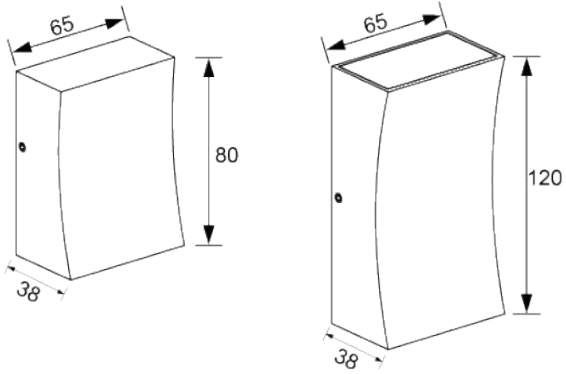

AU-CJ-YU-M1023
LAMP : 2x3W

AU-CJ-YU-M1036
LAMP : 2x(18x0.2W)

AU-CJ-YU-M1042

LAMP : 1x3W

AU-CJ-YU-M1041

LAMP : 1x3W

AU-W0007/5

DIMENSION(mm.) : 250Lx115Wx60H