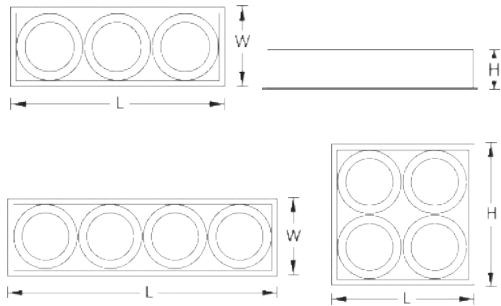

AU-DQ-P3

DIMENSION(mm.) : 486L x 196W x 168H

CUT OUT(mm.) : 465L x 175W

LAMP : E 27 x 3

LUMEN : 6900 cd., 68000 cd.

LAMP TYPE : 3 x PAR30 75W., 3 x CDM - R 35, 70W.

AU-DQ-P4

DIMENSION(mm.) : 626L x 196W x 168H