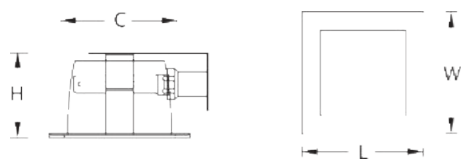

AU-DQ01G

DIMENSION : 125L, 125W, 183H

CUT OUT : 110L, 110W

LAMP : E 27 x 1, G 23 x 1, G 24 x 1

LUMEN : 800 lm., 600 lm., 1200 im.

LAMP TYPE : 1 x PL 8, 11, 14W., 1 x PLS 7, 9W., 1 x PLC 13,18W.