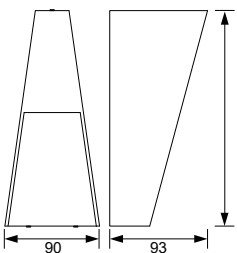

AU-CJ-YU-4835-1
LAMP : 2x3W