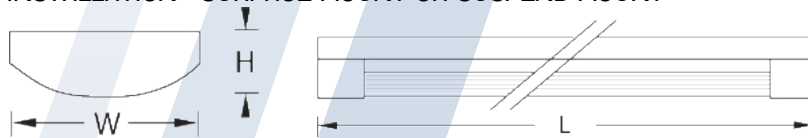

MODEL	LAMP	DIMENSION(mm.)			WEIGHT (kg.)
		L	W	H	
AUF U5-120	1 x 18W. T8	730	163	54	1.90
AUF U5-220	2 x 18W. T8	730	163	54	2.55
AUF U5-140	1 x 36W. T8	1345	163	54	3.85
AUF U5-240	2 x 36W. T8	1345	163	54	4.55

INSTALLATION : SURFACE MOUNT OR SUSPEND MOUNT