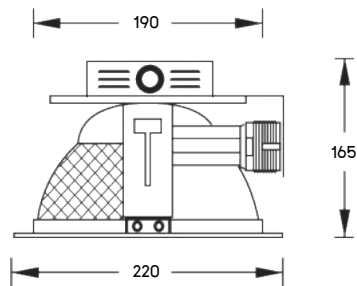

AU-DN1-22-E27

LAMP : E 27 x 1, E 27 x 2

LUMEN : 1550 lm., 6200 lm., 13500 lm., 1550 lm.

LAMP TYPE : 1 x PL 14, 18, 20, 23W., MV 80, 125W., MH 70, 100, 150W.,
2 x PL 14, 18, 20, 23W.