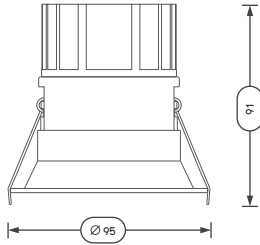

AU-DLLED-LZ-D3-2024-B30

30W

3000K, 4000K

2000lm, 2080lm

 $\varnothing 170$ mm.

 Ø 85 mm.

AU-DLLED-LZ-D3-3001-B11

11W