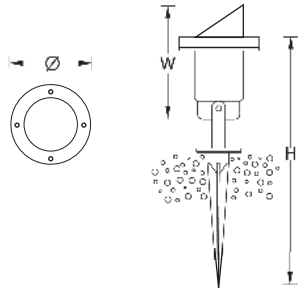

AU-OR015

DIMENSION : 92∅, 130W, 350H

LAMP : GU 5.3

LUMEN : 800 cd., 1200 cd., 1050 cd., 650 cd.

LAMP TYPE : MR16 12V. 35W., MR16 12V. 50W., MR16 220V. 50W., LED 12V. 4W., LED 220V. 2W.