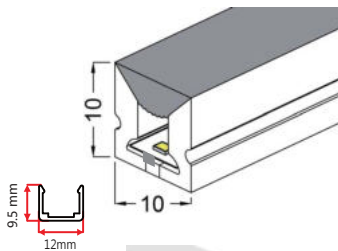

DIMENSION : 8W x 11L x 5H mm./ 10W x 13L x 5H mm./ 12W x 15L x 5H mm.

WEIGHT : 45, 55 , 60g/m

AUNF02 Top View 6*6(mm)

AUNF02

DIMENSION : 3W x 6L x 6H mm.

WEIGHT : 39g/m

AUNF03 Top View 10*10(mm)

AUNF03