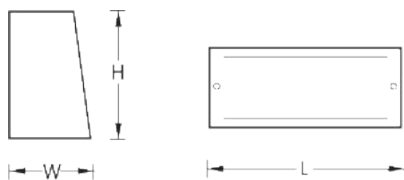

LAMP TYPE : PL 14, 18, 23W., MV 80W., HPS 70W., MH 70W.

AUOW041

DIMENSION(mm.) : 220L x 150W x 395H

LAMP : E 27

LUMEN : 1550 lm., 3700 lm., 5600 lm.

LAMP TYPE : PL 14, 18, 23W., MV 80W., HPS 70W.

AUOW047

DIMENSION(mm.) : 245L x 93W x 135H