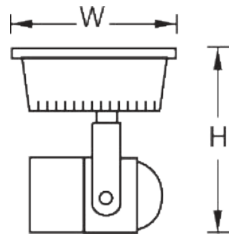

AU-DP001

DIMENSION : 100W, 130H

LAMP : GU 5.3

LUMEN : 1200 cd., 1050 cd.

LAMP TYPE : MR16 12V. 50W. 36D, LED 12V. 4W. 10D