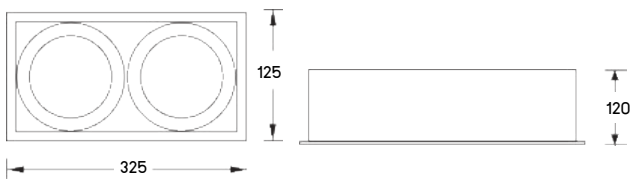

AU-DQ-M2

LAMP : GU 5.3 x 2

LUMEN : 1200 cd.

LAMP TYPE : 2 x MR16, 12V. 50W.