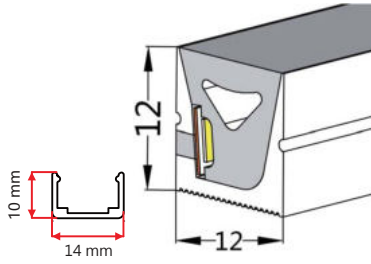

AUNF14 Top View 30*20(mm)
AUNF14
DIMENSION : 15W x 30L x 20H mm.
WEIGHT : 482g/m

AUNF30 Side View 08*17(mm)
AUNF30
DIMENSION : 8W x 8L x 17H mm.
WEIGHT : 149.5g/m