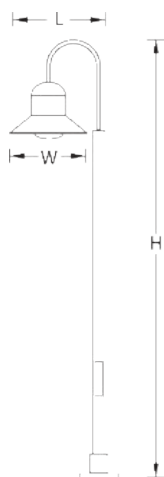

AUOT119

545L, 415W, 2500H

E 27

1550 lm., 3700 lm., 5600 lm., 5300 lm.

PL 23W., MV 80W., HPS 70W., MH 70W.

AUOT120

545L, 415W, 2500H

E 27

1550 lm., 3700 lm., 5600 lm., 5300 lm.

PL 23W., MV 80W., HPS 70W., MH 70W.