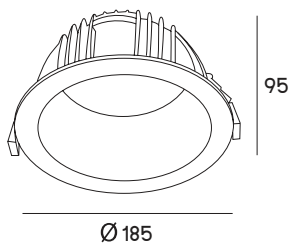

AU-DLLED-LZ-D3-7103-B60

3x20W

3000K, 4000K

3x1620lm, 3x1700lm

AU-DLLED-LZ-D3-7103-B90

3x30W

3000K, 4000K

3x2000lm, 3x2080lm