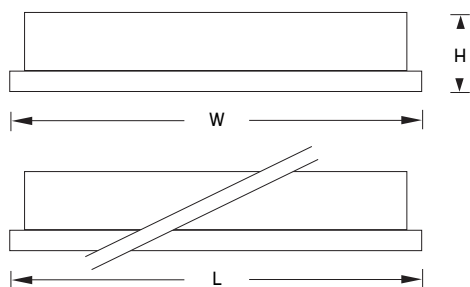

AU-FL-TAB-200W

LAMP : 200W LED

DIMENSION : 330 D1 x 60 D2 x 430.25 D3 mm.

AU-FL-TAB-250W

LAMP : 250W LED

DIMENSION : 330 D1 x 60 D2 x 430.25 D3 mm.

AUF XP1-240
LAMP : 2 x 36W. T8
DIMENSION : 1320L, 330W, 110H
WEIGHT : 8.40kg.