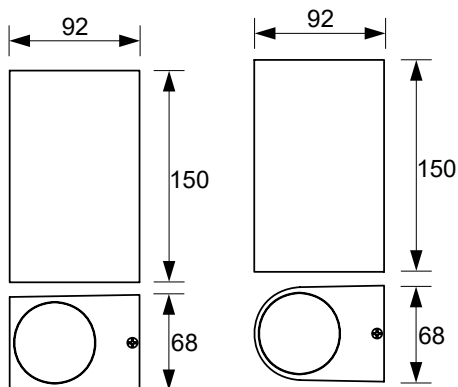

AU-CJ-YU-4863-1R
LAMP : GU10