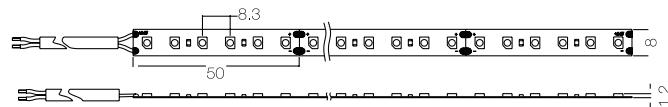

DIMENSION : 8W x 5000L x 1.2H mm.

LUMEN : 1093lm/M

AU-FXL003-014-83024F

POWER : LED 14.4W/M

DIMENSION : 8W x 5000L x 1.2H mm.

LUMEN : 1093lm/M

AU-FXL004-010-82724B

POWER : LED 9.6W/M