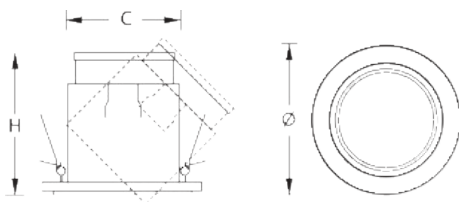

AU-DH18

DIMENSION(mm.) : 110 $\varnothing$ x 95H

CUT OUT(mm.) : 90C

LAMP : GU 5.3

LUMEN : 1200 cd., 1050 cd.

LAMP TYPE : MR16 12V. 50W. 36D, LED 12V. 4W. 10D