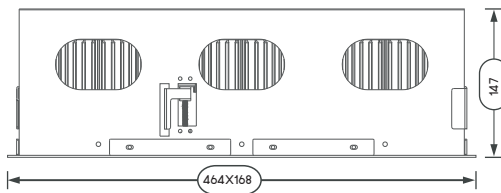

$\varnothing$ 85X85 mm.