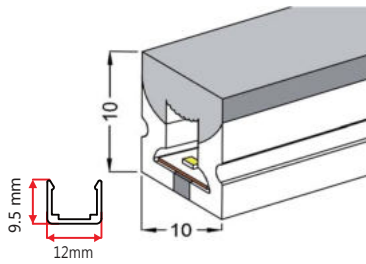

AUNF06 Top View 16*16(mm)
AUNF06
DIMENSION : 10W x 16L x 16H mm.
WEIGHT : 265g/m