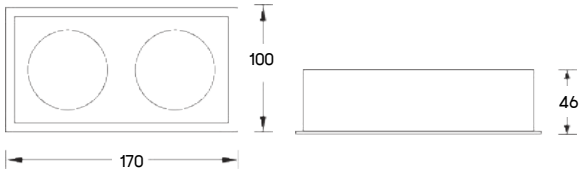

AU-DQ-R2

LAMP : GU 5.3 x 2

LUMEN : 1200 cd.

LAMP TYPE : 2 x MR16, 12V. 50W.