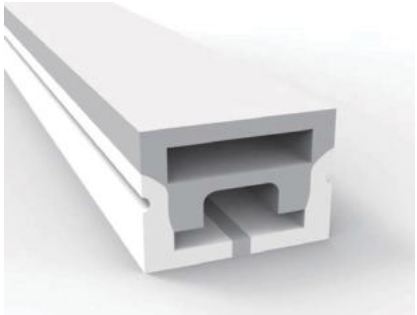

AUNF06 Top View 16*16(mm)
AUNF06
DIMENSION : 10W x 16L x 16H mm.
WEIGHT : 265g/m

AUNF07 Top View 20*14(mm)
AUNF07
DIMENSION : 12W x 20L x 14H mm.
WEIGHT : 249g/m

AUNF08 Top View 3sides 20*14(mm)
AUNF08
DIMENSION : 12W x 20L x 14H mm.
WEIGHT : 248g/m