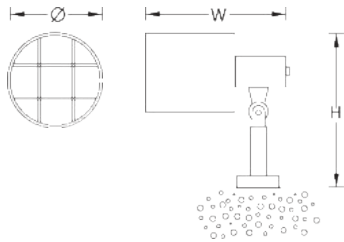

AU-0A005

DIMENSION : 140 $\varnothing$, 200W, 245H

LAMP : E 27

LUMEN : 2200 cd., 2550 cd., 3100 cd., 1200 cd.

LAMP TYPE : PAR 38, 75W., PAR 38, 100W., PAR 38, 120W., PAR 38 LED.

AU-0A007P

DIMENSION : 160 $\varnothing$, 205W, 265H

LAMP : E 27

LUMEN : 1870 cd., 2550 cd.

LAMP TYPE : PAR 38, 75W., PAR 38, 100W.

AU-0A007S

DIMENSION : 160 $\varnothing$, 205W, 415H

LAMP : E 27

LUMEN : 3100 cd., 1200 cd.

LAMP TYPE : PAR 38, 120W., PAR 38 LED.