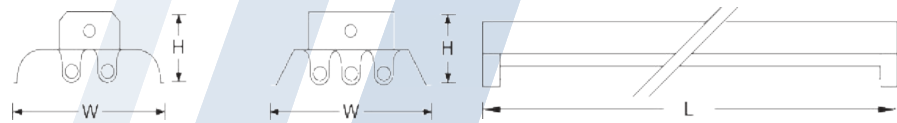

MODEL	LAMP	DIMENSION(mm.)			WEIGHT (kg.)
		L	W	H	
AUF I1-220	2 x 18W. T8	635	240	105	3.40
AUF I1-240	2 x 36W. T8	1245	240	105	4.95
AUF I1-232	2 x 32W. T8	1245	240	105	4.95
AUF I1-320	3 x 18W. T8	635	345	115	5.15
AUF I1-340	3 x 36W. T8	1245	345	115	7.90

INSTALLATION : SURFACE MOUNT OR SUSPEND MOUNT