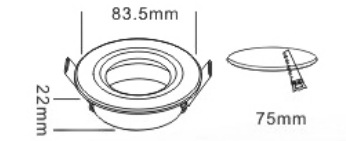

MR16 DOWNLIGHT