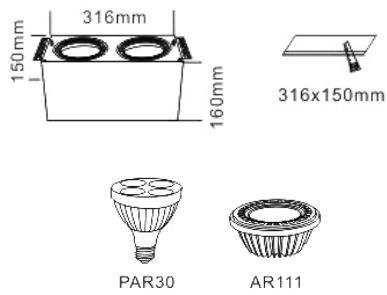

AULB959-A-1L

E27 / PAR30

Black

AULB959-A-2L

E27 / PAR30

Black

AULB959-FLAT-1L

E27 / PAR30