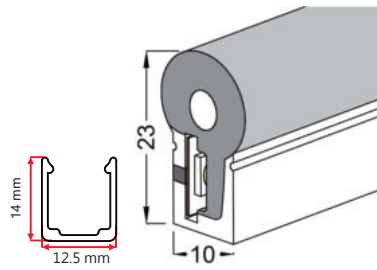

AUNF32 Side View 12*25(mm)
AUNF32
DIMENSION : 12W x 12L x 25H mm.
WEIGHT : 315g/m