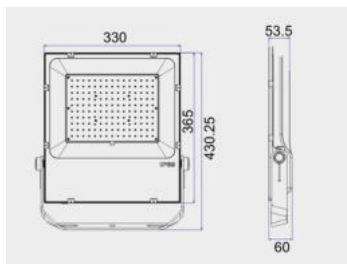

AU-FL-TAB-100W

LAMP : 100W LED

DIMENSION : 330 D1 x 60 D2 x 430.25 D3 mm.

AU-FL-TAB-150W

LAMP : 150W LED

DIMENSION : 330 D1 x 60 D2 x 430.25 D3 mm.

AU-FL-TAB-200W

LAMP : 200W LED

DIMENSION : 330 D1 x 60 D2 x 430.25 D3 mm.

AU-FL-TAB-250W

LAMP : 250W LED

DIMENSION : 330 D1 x 60 D2 x 430.25 D3 mm.