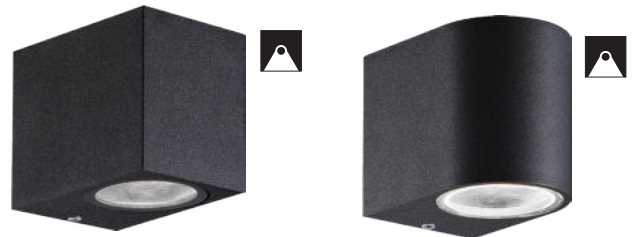

AU-CJ-YU-4863-1S
LAMP : GU10

AU-CJ-YU-4863-1R
LAMP : GU10