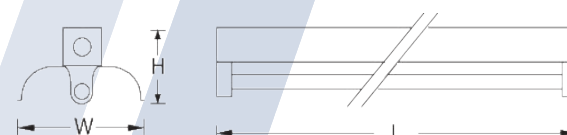

MODEL	LAMP	DIMENSION(mm.)			WEIGHT (kg.)
		L	W	H	
AUF I2-120 WP	1 x 18W. T8	635	182	100	1.85
AUF I2-140 WP	1 x 36W. T8	1245	182	100	2.70
AUF I2-132 WP	1 x 32W. T8	1245	182	100	2.70

INSTALLATION : SURFACE MOUNT OR SUSPEND MOUNT