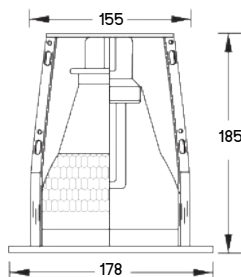

AU-D5N/2

LAMP : E 27, G 23, G 24

LUMEN : 1550 lm., 6200 lm., 13500 lm., 5600 lm., 600 lm., 1800 lm.

LAMP TYPE : PL 14, 18, 20, 23W., MV 80, 125W., MH 70, 100, 150W.,
HPS 70W., PLS 9W., PLC 13, 18, 26W.

AU-D6N/2

LAMP : E 27, G 24

LUMEN : 1550 lm., 9300 cd., 6200 lm., 13500 lm., 5600 lm., 1800 lm.

LAMP TYPE : PL 18, 20, 23W., PAR 38, 120W., MV 80, 125W.,
MH 70, 100, 150W., HPS 70W., PLC 13, 18, 26W.

AU-D5N/5

LAMP : E 27, G 23, G 24

LUMEN : 1550 lm., 13500 lm., 600 lm., 1800 lm.

LAMP TYPE : PL 14, 18, 20, 23W., MH 70, 100, 150W, PLS 9W.,
PLC 13, 18, 26W.