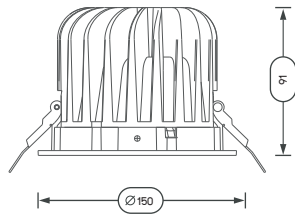

AU-DLLED-LZ-D3-3003-B30

30W

3000K, 4000K

2800lm, 2900lm

 \varnothing 140 mm.

AU-DLLED-LZ-D3-4000-B20

20W

3000K, 4000K