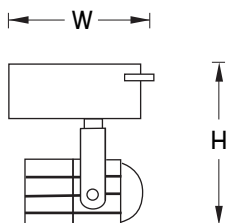

AU-DR002

DIMENSION : 100W, 140H

LAMP : GU 5.3

LUMEN : 1200 cd., 1050 cd.

LAMP TYPE : MR16 12V. 50W. 36D, LED 12V. 4W. 10D