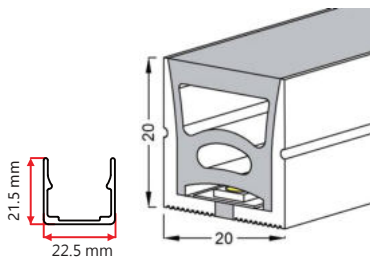

AUNF06 Top View 16*16(mm)
AUNF06
DIMENSION : 10W x 16L x 16H mm.
WEIGHT : 265g/m

AUNF07 Top View 20*14(mm)
AUNF07
DIMENSION : 12W x 20L x 14H mm.
WEIGHT : 249g/m

AUNF08 Top View 3sides 20*14(mm)
AUNF08
DIMENSION : 12W x 20L x 14H mm.
WEIGHT : 248g/m