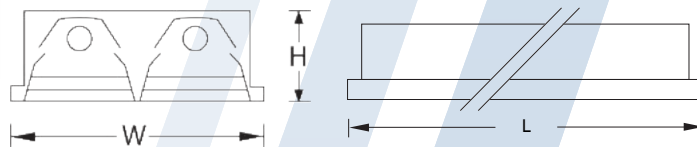

MODEL	LAMP	DIMENSION(mm.)					WEIGHT (kg.)
		L	W	H	L	W	
AUF MAS-240A	2 x 36W. T8	1275	295	100	1250	280	7.20
AUF MAS-232A	2 x 32W. T8	1175	295	100	1250	280	7.20

INSTALLATION : RECSS CONCEAL CEILING