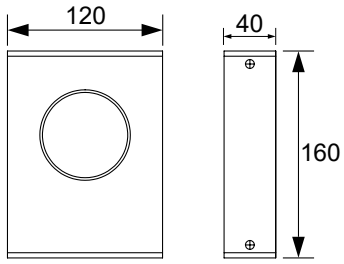

AU-CJ-YU-3341