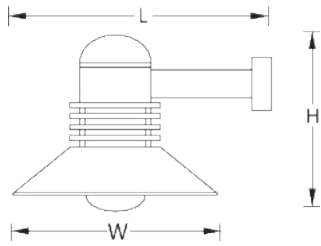

AUOW022

DIMENSION(mm.) : 420L x 330W x 290H

LAMP : E 27

LUMEN : 1550 lm., 3700 lm., 5600 lm., 5300 lm.

LAMP TYPE : PL 14, 18, 23W., MV 80W., HPS 70W., MH 70W.

AUOW023

DIMENSION(mm.) : 420L x 330W x 290H

LAMP : E 27

LUMEN : 1550 lm., 3700 lm., 5600 lm., 5300 lm.

LAMP TYPE : PL 14, 18, 23W., MV 80W., HPS 70W., MH 70W.

AUOW025

DIMENSION(mm.) : 420L x 330W x 480H

LAMP : E 27

LUMEN : 1550 lm., 3700 lm., 5600 lm., 5300 lm.

LAMP TYPE : PL 14, 18, 23W., MV 80W., HPS 70W., MH 70W.