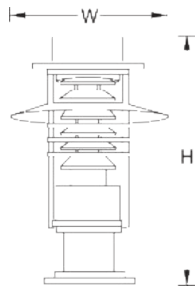

AUOD012

390W, 450H

E 27

800 lm., 1550 lm.

PL 8, 11, 14W., PL 18, 20, 23W.