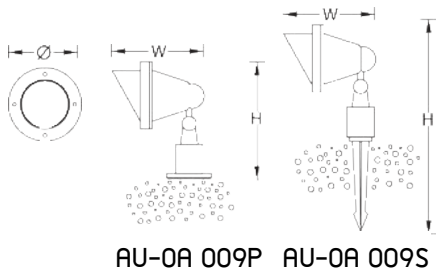

LUMEN : 1870 cd., 2550 cd.

LAMP TYPE : PAR 38, 75W., PAR 38, 100W.

AU-0A008S

DIMENSION : 160 \varnothing , 225W, 415H

LAMP : E 27

LUMEN : 3100 cd., 1200 cd.

LAMP TYPE : PAR 38, 120W., PAR 38 LED.

AU-0A009P