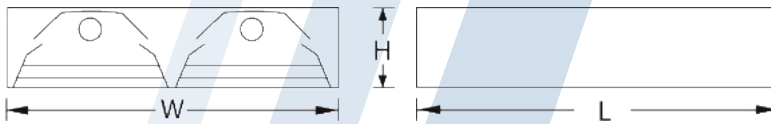

MODEL	LAMP	DIMENSION(mm.)			WEIGHT (kg.)
		L	W	H	
AUFLAR-220B	2 x 18W. T8	630	600	95	6.90

INSTALLATION : SURFACE OR SUSPEND MOUNTED