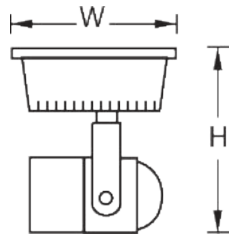

AU-DP001

DIMENSION : 100W, 130H

LAMP : GU 5.3

LUMEN : 1200 cd., 1050 cd.

LAMP TYPE : MR16 12V. 50W. 36D, LED 12V. 4W. 10D

AU-DP002

DIMENSION : 100W, 130H

LAMP : GU 5.3

LUMEN : 1200 cd., 1050 cd.

LAMP TYPE : MR16 12V. 50W. 36D, LED 12V. 4W. 10D

AU-DP003

DIMENSION : 100W, 600H

LAMP : GU 5.3

LUMEN : 1200 cd.

LAMP TYPE : MR16 12V. 50W. 36D

AU-DP006

DIMENSION : 100W, 600H

LAMP : GU 5.3

LUMEN : 1200 cd.

LAMP TYPE : MR16 12V. 50W. 36D