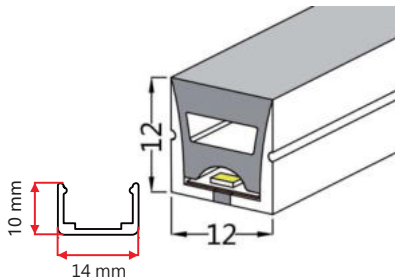

AUNF11 Top View 12*12(mm)
AUNF11
DIMENSION : 8W x 12L x 12H mm.
WEIGHT : 125g/m