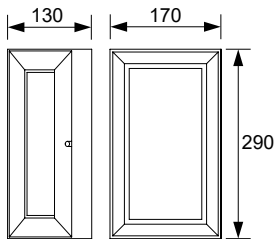

AU-CJ-YU-6153