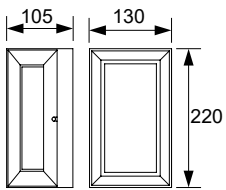

LED WALL MOUNT

AU-CJ-YU-6152
LAMP : E27

AU-CJ-YU-6153S

AU-CJ-YU-6153

AU-CJ-YU-6152S
LAMP : E27