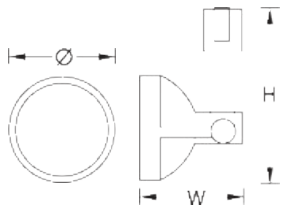

LAMP : E 27

LUMEN : 9300 cd.

LAMP TYPE : PAR38 120W.

AU-DR008

DIMENSION : 50∅, 160W, 140H

LAMP : E 27

LUMEN : 500 cd., 3000 cd., 6900 cd., 9300 cd.

LAMP TYPE : NR80 100W., PAR20 50W., PAR30 75W., PAR38 120W.