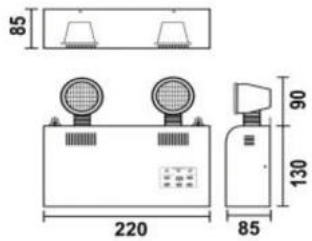

CU Series
AUCU209CD4
 LAMP : 9W / Bulb
 DIMENSIONS : 250L x 80W x 230H mm.
 WEIGHT : 3.27kg.

CU Series
AUCU212CD3
 LAMP : 12W / Bulb
 DIMENSIONS : 250L x 80W x 230H mm.
 WEIGHT : 3.27kg.

AUCP04AD
 LAMP : 2 X 9 W (1220 lm), 2 X 12 W (1780 ml)
 DIMENSIONS : 220L x 85W x 220H mm.
 WEIGHT : 3kg.