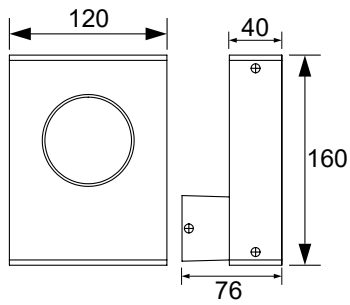

AU-CJ-YU-3341-1