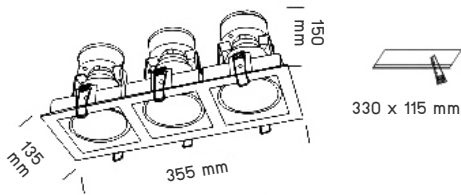

AULB9926-3.5" 3L
E27
WHITE+SATIN CHROME