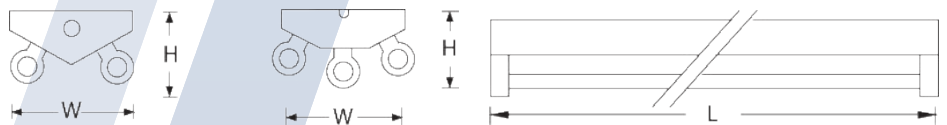

MODEL	LAMP	DIMENSION(mm.)			WEIGHT (kg.)
		L	W	H	
AUF V3-220 WP	2 x 18W. T8	635	220	95	3.10
AUF V3-240 WP	2 x 36W. T8	1245	220	95	4.40
AUF V4-320 WP	3 x 18W. T8	635	240	115	4.10
AUF V4-340 WP	3 x 36W. T8	1245	240	115	6.20

INSTALLATION : SURFACE MOUNT OR SUSPEND MOUNT