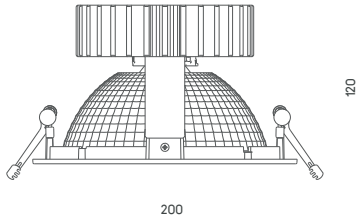

AU-DLLED-LZ-D3-2002-B38

38W

3000K, 4000K

2700lm, 2900lm

$\varnothing 190$ mm.