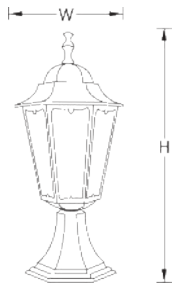

AUOD006

220W, 450H

E 27

800 lm., 1550 lm.

PL 8, 11, 14W., PL 18, 20, 23W.

AUOD009

210W, 485H

E 27

800 lm., 1550 lm.

PL 8, 11, 14W., PL 18, 20, 23W.

AUOD010

210W, 490H

E 27

800 lm., 1550 lm.

PL 8, 11, 14W., PL 18, 20, 23W.