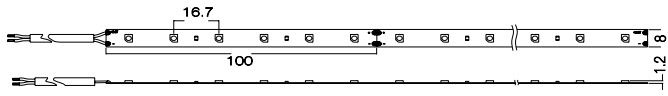

AU-FXL003-014-83024B

POWER : LED 14.4W/M

DIMENSION : 8W x 5000L x 1.2H mm.

LUMEN : 1093lm/M

AU-FXL003-014-83024F

POWER : LED 14.4W/M

DIMENSION : 8W x 5000L x 1.2H mm.

LUMEN : 1093lm/M

AU-FXL004-010-82724B

POWER : LED 9.6W/M

DIMENSION : 8W x 5000L x 1.2H mm.

LUMEN : 761lm/M

AU-FXL004-010-82724F

POWER : 1093lm/M

DIMENSION : 8W x 5000L x 1.2H mm.

LUMEN : 761lm/M