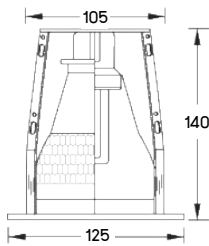

AU-D6

LAMP : E 27

LUMEN : 1550 lm., 9300 cd., 6200 lm., 13500 lm., 5600 lm.

LAMP TYPE : PL 18, 20, 23W., PAR 38, 120W., MV 80, 125W., MH 70, 100, 150W., HPS 70W.