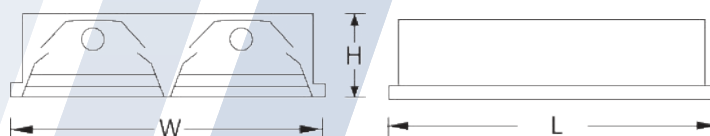

MODEL	LAMP	DIMENSION(mm.)			CUT OUT(mm.)		WEIGHT (kg.)
		L	W	H	L	W	
AUFMAS-220B	2 x 18W. T8	665	595	100	640	580	7.00

INSTALLATION : RECSS CONCEAL CEILING