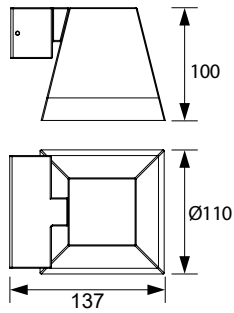

AU-CJ-YU-3865S