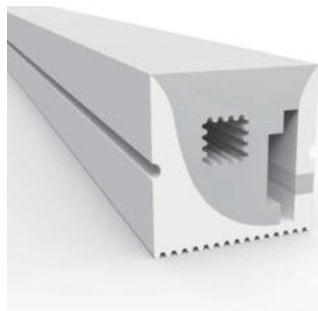

DIMENSION : 6W x 10L x 10H mm.

WEIGHT : 110g/m

AUNF04 Top View 3 sides 10*10(mm)
AUNF04
DIMENSION : 6W x 10L x 10H mm.
WEIGHT : 104g/m

AUNF05 Top View 16*16(mm)
AUNF05
DIMENSION : 10W/12W x 16L x 16H mm.
WEIGHT : 224g/m