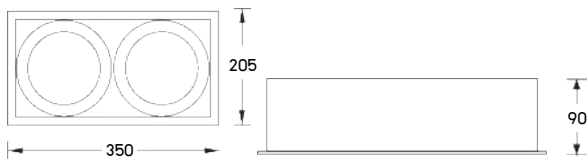

AU-DQ-Q2

LAMP : G 53 x 2

LUMEN : 48000 cd.

LAMP TYPE : 2 x QR111 12V., 50, 75, 100W.