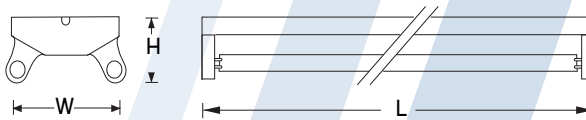

MODEL	LAMP	DIMENSION(mm.)			WEIGHT (kg.)
		L	W	H	
AUF V2-220	2 x 18W. T8	635	152	64	2.75
AUF V2-232	2 x 32W. T8	1245	152	64	3.60
AUF V2-240	2 x 36W. T8	1245	152	64	3.60

INSTALLATION : SURFACE MOUNT OR SUSPEND MOUNT