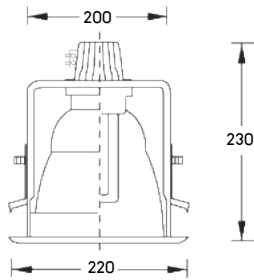

AU-D6

LAMP : E 27

LUMEN : 1550 lm., 9300 cd., 6200 lm., 13500 lm., 5600 lm.

LAMP TYPE : PL 18, 20, 23W., PAR 38, 120W., MV 80, 125W., MH 70, 100, 150W., HPS 70W.

AU-D3N/1

LAMP : E 27

LUMEN : 700 lm.

LAMP TYPE : PL 5, 8, 11W.

AU-D4N/1

LAMP : E 27, G 24

LUMEN : 800 lm., 900 lm.

LAMP TYPE : PL 8, 11, 14W., PLC 13W.