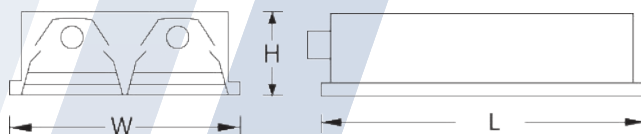

MODEL	LAMP	DIMENSION(mm.)			CUT OUT(mm.)		WEIGHT (kg.)
		L	W	H	L	W	
AUFTM2-220B	2 x 18W. T8	595	595	80	580	580	6.20

INSTALLATION : RECESS T-BAR CEILING, RECSSL CONCEAL CEILING (M-BAR)