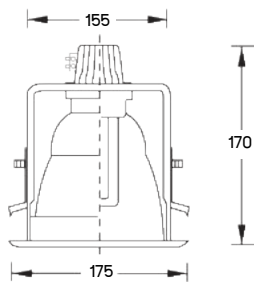

INSTALLATION : SURFACE MOUNT OR SUSPEND MOUNT

MODEL	LAMP	DIMENSION(mm.)			WEIGHT (kg.)
		L	W	H	
AUF V2-220 WP	2 x 18W. T8	635	152	85	2.60
AUF V2-240 WP	2 x 36W. T8	1245	152	85	3.50

INSTALLATION : SURFACE MOUNT OR SUSPEND MOUNT

INSTALLATION : SURFACE MOUNT OR SUSPEND MOUNT

STANDARD INDUSTRIAL TYPE

MODEL	LAMP	DIMENSION(mm.)			WEIGHT (kg.)
		L	W	H	
AUF I1-120	1 x 18W. T8	635	182	85	1.95
AUF I1-140	1 x 36W. T8	1245	182	85	2.80
AUF I1-132	1 x 32W. T8	1245	182	85	2.80

MODEL	LAMP	DIMENSION(mm.)			LUMEN
		L	W	H	
AU-PNL041-25	25W	1195	595	10	3,370 lm

MODEL	LAMP	DIMENSION(mm.)		LUMEN
		L	W	
AU-PNL021-60S	60W	1195	595	6,000 lm

MODEL	LAMP	DIMENSION(mm.)		LUMEN
		L	W	
AU-PNL031-36S	36W	595	595	4,300 lm

MODEL	LAMP	DIMENSION(mm.)		LUMEN
		L	W	
AU-PNL041-25S	25W	1195	295	3,370 lm

AU-D3
LAMP : E 27
LUMEN : 700 lm.
LAMP TYPE : PL 5, 8, 11W.

AU-D4
LAMP : E 27, G 23, G 24
LUMEN : 800 lm., 400 lm., 900 lm.
LAMP TYPE : PL 8, 11, 14W., PLS 7W., PLC 13W.