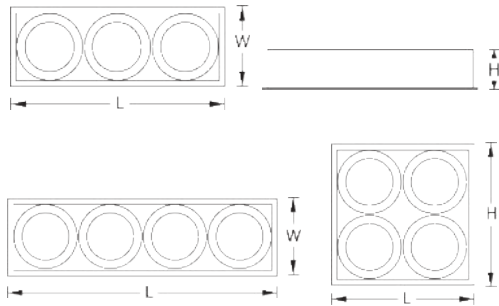

AU-DQ-T3

DIMENSION(mm.) : 486L x 196W x 168H

CUT OUT(mm.) : 465L x 175W

LAMP : G 12 x 3

LUMEN : 14000 lm.

LAMP TYPE : 3 x CDM - T, 35, 70, 150W.

AU-DQ-T4

DIMENSION(mm.) : 626L x 196W x 168H

CUT OUT(mm.) : 600L x 175W

LAMP : G 12 x 4

LUMEN : 14000 lm.

LAMP TYPE : 4 x CDM - T, 35, 70, 150W.

AU-DQ-T4X

DIMENSION(mm.) : 346L x 346W x 168H

CUT OUT(mm.) : 325L x 325W

LAMP : G 12 x 4

LUMEN : 14000 lm.

LAMP TYPE : 4 x CDM - T, 35, 70, 150W.