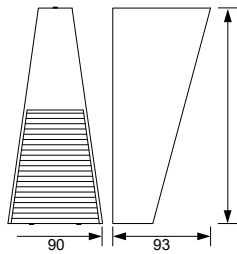

AU-CJ-YU-4835
LAMP : 2x3W