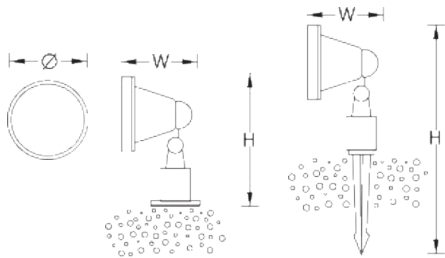

AU-0A005

DIMENSION : 140 $\varnothing$, 200W, 245H

LAMP : E 27

LUMEN : 2200 cd., 2550 cd., 3100 cd., 1200 cd.

LAMP TYPE : PAR 38, 75W., PAR 38, 100W., PAR 38, 120W., PAR 38 LED.

AU-0A 007P

AU-0A 007S

AU-0A007P

DIMENSION : 160 $\varnothing$, 205W, 265H

LAMP : E 27

LUMEN : 1870 cd., 2550 cd.

LAMP TYPE : PAR 38, 75W., PAR 38, 100W.

AU-0A007S

DIMENSION : 160 $\varnothing$, 205W, 415H

LAMP : E 27

LUMEN : 3100 cd., 1200 cd.

LAMP TYPE : PAR 38, 120W., PAR 38 LED.