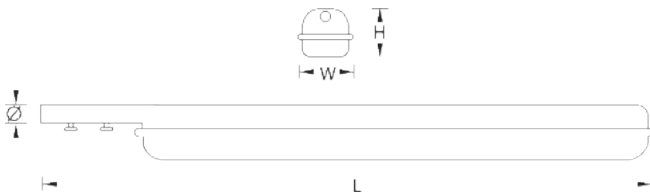

AUWB1-120N

LAMP : 1 x 18W. T8

LUMEN : 1350 lm.

DIMENSION : 735L x 130W x 110H x 36 $\varnothing$ mm

POLE : 1 inch.

AUWB1-140N

LAMP : 1 x 36W. T8

LUMEN : 3250 lm.

DIMENSION : 1350L x 130W x 110H x 36 $\varnothing$ mm

POLE : 1 inch.

AUWB1-140S

LAMP : 1 x 36W

LUMEN : 3250 lm.

DIMENSION : 1430L x 180W x 130H x 52 $\varnothing$ mm

POLE : 1.5 inch.

AUWB1-220N

LAMP : 2 x 18W.

LUMEN : 1350 lm.

DIMENSION : 740L x 180W x 130H x 52 $\varnothing$ mm

POLE : 1.5 inch.

AUWB1-240N

LAMP : 2 x 36W.

LUMEN : 3250 lm.

DIMENSION : 1350L x 160W x 130H x 52 $\varnothing$ mm

POLE : 1.5 inch.

AUWB1-240S

LAMP : 2 x 36W.

LUMEN : 3250 lm.

DIMENSION : 1430L x 180W x 130H x 52 $\varnothing$ mm

POLE : 1.5 inch.