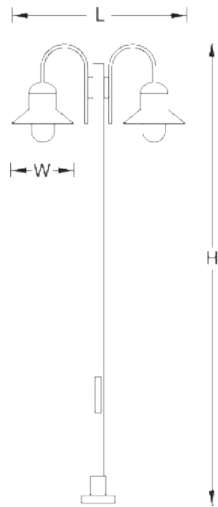

AUOT204

1765L, 415W, 2800H

E 27 x 2

1550 lm., 3700 lm., 5600 lm., 5300 lm.

PL 23W., MV 80W., HPS 70W., MH 70W.

AUOT205

1765L, 415W, 2800H

E 27 x 2

1550 lm., 3700 lm., 5600 lm., 5300 lm.

PL 23W., MV 80W., HPS 70W., MH 70W.