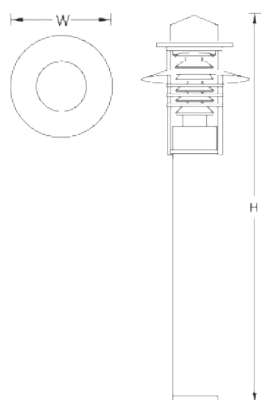

AUOB011

155W, 1000H

E 27, G 24

1100 lm., 1550 lm., 1200 lm., 1800 lm.

PL 18W., PL 23W., PLC 18W., PLC 26W.