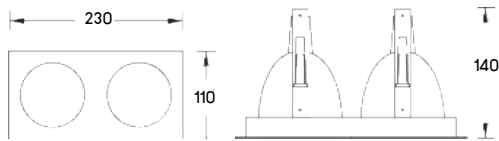

AU-DQ-B2

LAMP : E 27 x 2, G 23 x 2, G 24 x 2

LUMEN : 800 lm., 400 lm., 900 lm.

LAMP TYPE : 2 x PL 8, 11, 14W., 2 x PLS 7, 2 x PLC 13