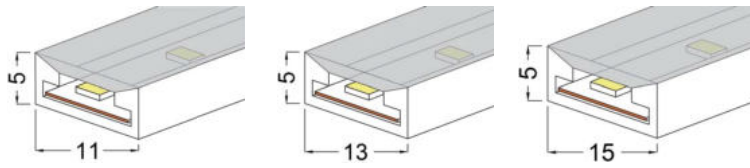

DIMENSION : 8W x 5000L x 1.2H mm.

LUMEN : 612lm/M

AU-FXL004-010-82724B

POWER : LED 9.6W/M

DIMENSION : 8W x 5000L x 1.2H mm.

LUMEN : 761lm/M

AUNF01 Top View 0511 0513 0515

AUNF01