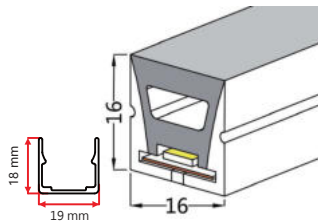

AUNF06 Top View 16*16(mm)
AUNF06
DIMENSION : 10W x 16L x 16H mm.
WEIGHT : 265g/m