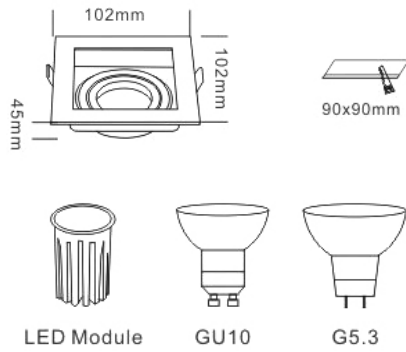

MR16 DOWNLIGHT