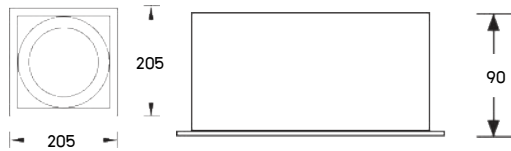

AU-DQ-Q1

LAMP : G 53 x 1

LUMEN : 48000 cd.

LAMP TYPE : 1 x QR111 12V., 50, 75, 100W.