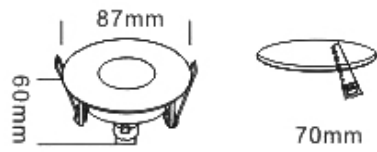

MR16 DOWNLIGHT