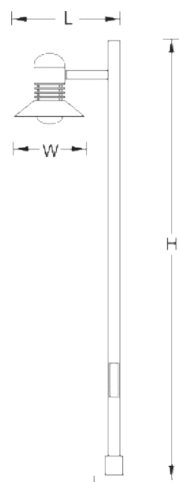

E 27

1550 lm., 3700 lm., 5600 lm., 5300 lm.

PL 23W., MV 80W., HPS 70W., MH 70W.

AUOT116

665L, 415W, 2500H

E 27

1550 lm., 3700 lm., 5600 lm., 5300 lm.

PL 23W., MV 80W., HPS 70W., MH 70W.