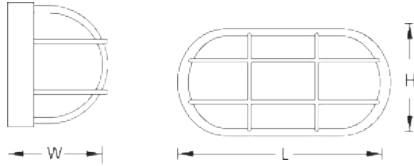

LAMP : E 27

LUMEN : 1550 lm., 1800 lm.

LAMP TYPE : PL 14, 18, 23W., PLC 13, 18, 26W.

AUOW053

DIMENSION(mm.) : 210L x 95W x 105H

LAMP : E 27

LUMEN : 600 lm., 1350 lm.

LAMP TYPE : PL 5, 8, 11W., PL 14, 18, 20W.