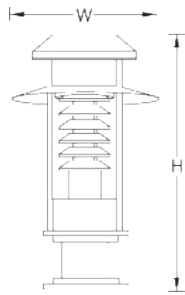

AUOD012

390W, 450H

E 27

800 lm., 1550 lm.

PL 8, 11, 14W., PL 18, 20, 23W.

AUOD013

390W, 450H

E 27

800 lm., 1550 lm.

PL 8, 11, 14W., PL 18, 20, 23W.

AUOD014

390W, 450H

E 27

800 lm., 1550 lm.

PL 8, 11, 14W., PL 18, 20, 23W.