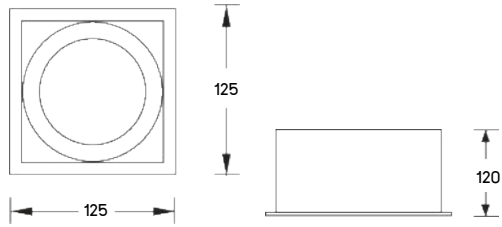

AU-DQ-M1

LAMP : GU 5.3 x 1

LUMEN : 1200 cd.

LAMP TYPE : 1 x MR16, 12V. 50W.