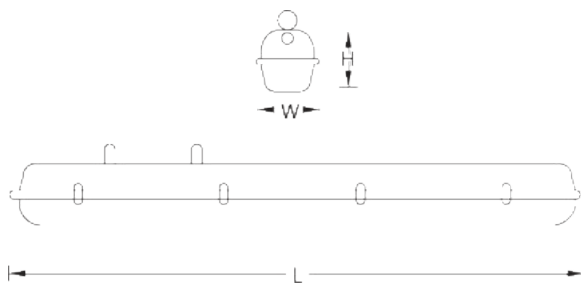

AUWG8-120

LAMP : 1 x 18W.

LUMEN : 1350 lm.

DIMENSION : 665L x 100W x 110H x 36 $\varnothing$ mm

POLE : 1 inch.

AUWG8-220

LAMP : 2 x 18W.

LUMEN : 1350 lm.

DIMENSION : 665L x 130W x 100H x 52 $\varnothing$ mm

POLE : 1.5 inch.

AUWG8-140

LAMP : 1 x 36W

LUMEN : 3250 lm.

DIMENSION : 1270L x 100W x 110H x 36 $\varnothing$ mm

POLE : 1 inch.

AUWG8-240

LAMP : 2 x 36W.

LUMEN : 3250 lm.

DIMENSION : 1270L x 130W x 100H x 52 $\varnothing$ mm

POLE : 1.5 inch.

AUWG8-158

LAMP : 1 x 58W.

LUMEN : 5200 lm.

DIMENSION : 1580L x 100W x 110H x 36 $\varnothing$ mm

POLE : 1 inch.

AUWG8-258

LAMP : 2 x 58W.

LUMEN : 5200 lm.

DIMENSION : 1580L x 130W x 100H x 52 $\varnothing$ mm

POLE : 1.5 inch.