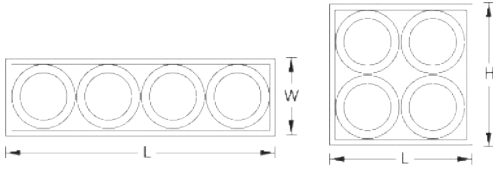

CUT OUT(mm.) : 470L x 180W

LAMP : G 53 x 3

LUMEN : 48000 cd.

LAMP TYPE : 3 x QR111 12V., 50, 75, 100W.

AU-DQ-Q4

DIMENSION(mm.) : 640L x 205W x 90H

CUT OUT(mm.) : 620L x 180W

LAMP : G 53 x 4