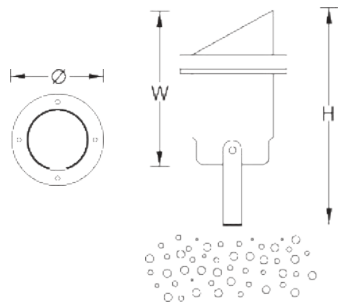

800 lm., 1550 lm.

PL 8, 11, 14W., PL 18, 20, 23W.

AU-0A001

DIMENSION : 92∅, 95W, 150H

LAMP : GU 5.3

LUMEN : 800 cd., 1200 cd., 1050 cd., 650 cd.

LAMP TYPE : MR16 12V. 35W., MR16 12V. 50W., MR16 220V. 50W., LED 12V. 4W., LED 220V. 2W.