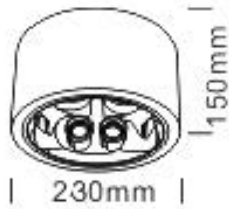

AULB9924-7

E27 / G24

BLACK, GREY, WHITE

AULB9924-8

E27 / G24

BLACK, GREY, WHITE