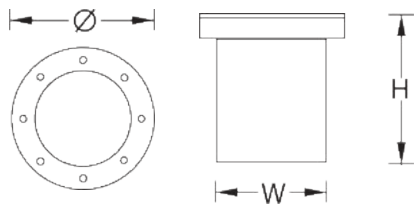

AU-ON006

100 $\varnothing$, 80W, 110H

GU 5.3

1200 cd., 1050 cd., 650 cd.

MR16 12V. 50W., LED 12V. 4W., LED 220V. 2W.