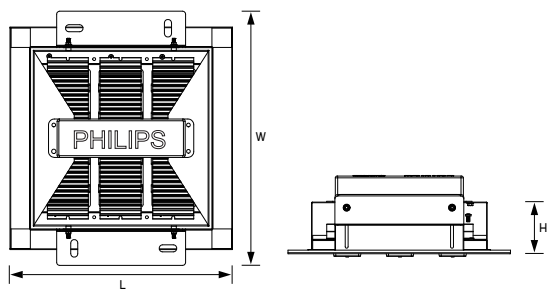

AU-HBLO41-050

50W
380L x 434W x 88H
4.5kg.

AU-HBLO41-100

100W
380L x 434W x 88H
5kg.

AU-HBLO41-150

150W
380L x 434W x 88H
6kg.

AU-HBLO41-200

200W
470L x 434W x 88H
7kg.