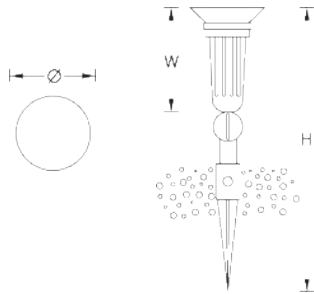

AU-OR017

DIMENSION : 75∅, 120W, 440H

LAMP : E 27

LUMEN : 2200 cd., 2550 cd., 3100 cd., 1200 cd.

LAMP TYPE : PAR 38, 75W., PAR 38, 100W., PAR 38, 120W., PAR 38 LED.

AU-OR018

DIMENSION : 140∅, 200W, 360H

LAMP : E 27

LUMEN : 2200 cd., 2550 cd., 3100 cd., 1200 cd.

LAMP TYPE : PAR 38, 75W., PAR 38, 100W., PAR 38, 120W., PAR 38 LED.