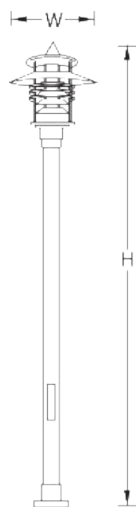

PL 23W., MV 80W., HPS 70W., MH 70W.

AUOT114

415W, 2500H

E 27

1550 lm., 3700 lm., 5600 lm., 5300 lm.

PL 23W., MV 80W., HPS 70W., MH 70W.

AUOT115

415W, 2500H