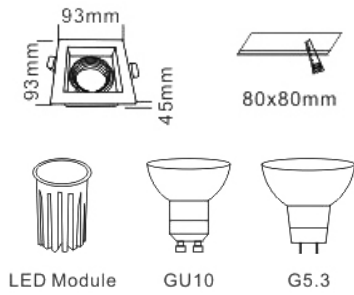

RECESSED DOWNLIGHT