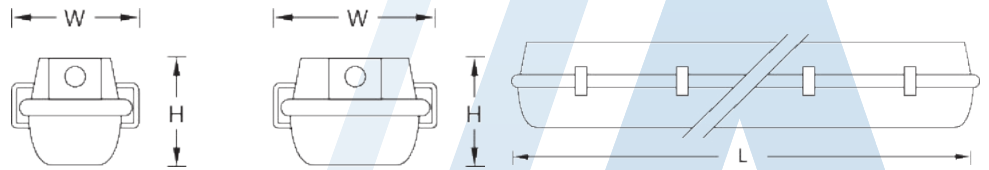

CLEAN ROOM TYPE

MODEL	LAMP	DIMENSION(mm.)			CUT OUT(mm.)		WEIGHT (kg.)
		L	W	H	L	W	
AUF MCR-240A	2 x 36W. T8	1255	295	120	1230	280	7.50
AUF MCR-240B	2 x 36W. T8	1255	595	120	1230	580	10.30
AUF MCR-340	3 x 36W. T8	1255	595	120	1230	580	11.30
AUF MCR-440	4 x 36W. T8	1255	595	120	1230	580	11.30