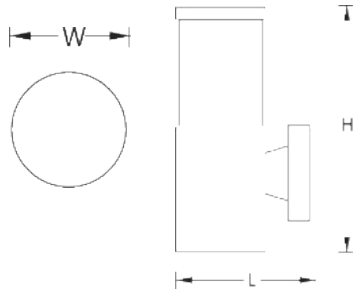

AUOW003

DIMENSION(mm.) : 125L x 65W x 245H

LAMP : E 27

LUMEN : 800 lm.

LAMP TYPE : PL 11, 14W.