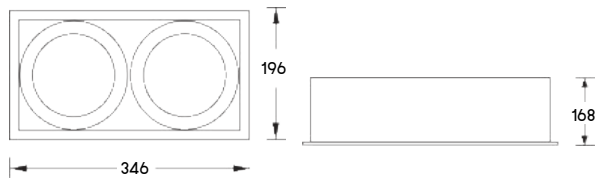

AU-DQ-P2

LAMP : E 27 x 2

LUMEN : 6900 cd., 68000 cd.

LAMP TYPE : 2 x PAR30 75W., 2 x CDM - R 35, 70W.