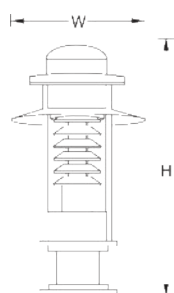

AUOD015

390W, 450H

E 27

800 lm., 1550 lm.

PL 8, 11, 14W., PL 18, 20, 23W.