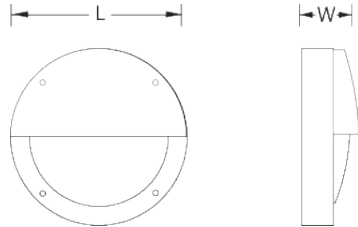

AUOW068

DIMENSION(mm.) : 280L x 85W

LAMP : E 27, G 23 x 2, G 24

LUMEN : 1170 lm., 600 lm., 1800 lm.

LAMP TYPE : PL 11, 14, 18W., 2 x PLS 7, 9W., PLC 13, 18, 26W.