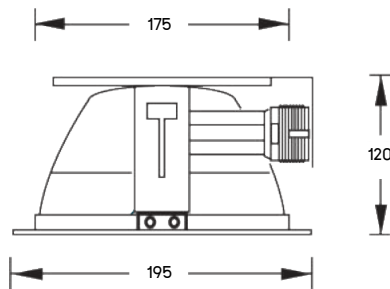

AU-DN5-14

LAMP : E 27 x 1

LUMEN : 800 lm.

LAMP TYPE : 1 x PL 8, 11, 14W.