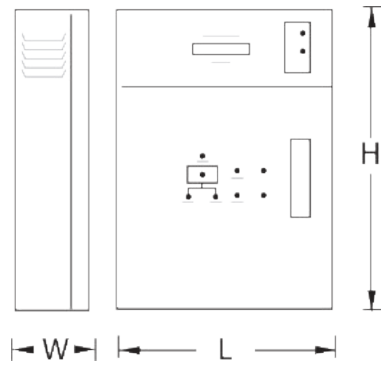

AUF XP4-240

LAMP : 2 x 36W.T8

DIMENSION : 1200L1, 1350L2, 265W, 210H

WEIGHT : 18.70kg.

(OB. LIGHT)

AU-POG-001

DIMENSIONS : 240L x 60W x 370H mm.

RED COLOR ACRYLIC LENS