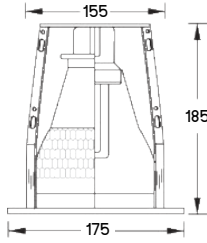

AU-D5N/1

LAMP : E 27, G 23, G 24

LUMEN : 1550 lm., 9300 cd., 6200 lm., 13500 lm., 5600 lm., 600 lm., 1800 lm.

LAMP TYPE : PL 14, 18, 20, 23W., PAR38 120W., MV 80, 125W., MH 70, 100, 150W., HPS 70W., PLS 9W., PLC 13, 18, 26W.

AU-D4N/2

LAMP : E 27, G 23, G 24

LUMEN : 800 lm., 400 lm., 900 lm.

LAMP TYPE : PL 8, 11, 14W., PLS 7W., PLC 13W.