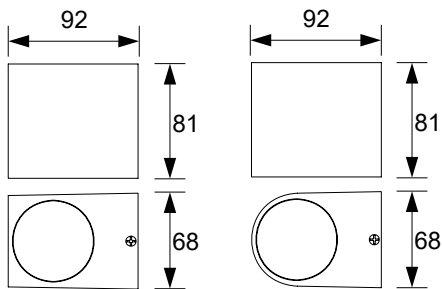

AU-CJ-YU-3877S
LAMP : 1x10W