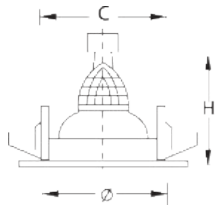

AU-DH17

DIMENSION(mm.) : 110 $\varnothing$ x 95H

CUT OUT(mm.) : 90C

LAMP : GU 5.3

LUMEN : 1200 cd., 1050 cd.

LAMP TYPE : MR16 12V. 50W. 36D, LED 12V. 4W. 10D