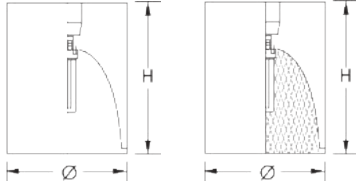

AU-DL02-19

DIMENSION(mm.) : 190 \varnothing x 190H

LAMP : E 27

LUMEN : 1550 lm., 1800 lm.

LAMP TYPE : PL18, 20, 23W., PLC13, 18, 26W.

AU-DL03

DIMENSION(mm.) : 222 \varnothing x 195H

LAMP : E 27 x 1, E 27 x 2, G 24 x 1, G 24 x 2