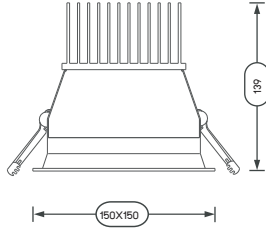

11W
3000K, 4000K
600lm, 650lm

 \varnothing 115X115 mm.

AU-DLLED-LZ-D3-5001-B20

20W
3000K, 4000K
1620lm, 1700lm

 Ø140X140 mm.

AU-DLLED-LZ-D3-5002-B30

30W
3000K, 4000K
2000lm, 2080lm

 Ø 140X140 mm.