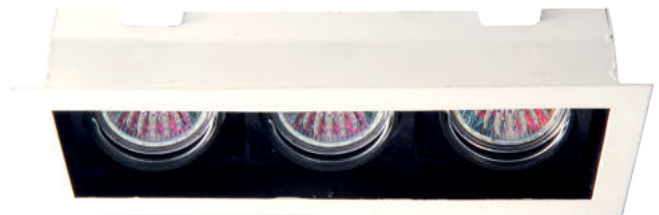

AU-DQ-R4X

DIMENSION(mm.) : 170L x 170W x 46H

CUT OUT(mm.) : 150L x 150W

LAMP : GU 5.3 x 4

LUMEN : 1200 cd.

LAMP TYPE : 4 x MR16, 12V. 50W.

AU-DLLED-LZ-D3-2002-B38

38W