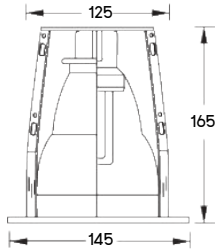

AU-D5N/1

LAMP : E 27, G 23, G 24

LUMEN : 1550 lm., 9300 cd., 6200 lm., 13500 lm., 5600 lm., 600 lm., 1800 lm.

LAMP TYPE : PL 14, 18, 20, 23W., PAR38 120W., MV 80, 125W., MH 70, 100, 150W., HPS 70W., PLS 9W., PLC 13, 18, 26W.