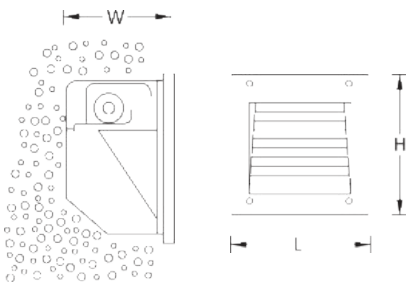

LAMP TYPE : JC 12V. 50W.

AUOW510

DIMENSION(mm.) : 245L x 105W x 260H

LAMP : E 27, G 24

LUMEN : 1550 lm., 1800 lm.

LAMP TYPE : PL 18, 23W., PLC 18, 26W.

LED WALL MOUNT

AU-CJ-YU-3877R
LAMP : 1x10W