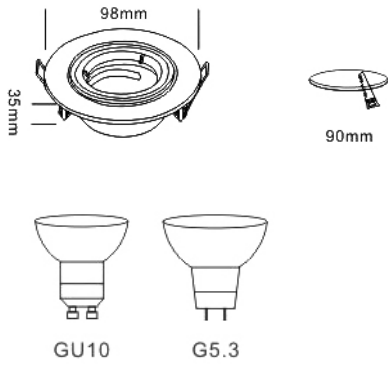

MR16 DOWNLIGHT