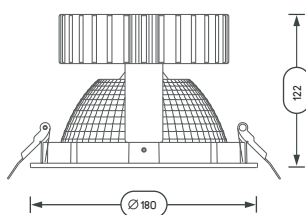

AU-DLLED-LZ-D3-2024-B30

30W

3000K, 4000K

2000lm, 2080lm

$\varnothing 170$ mm.