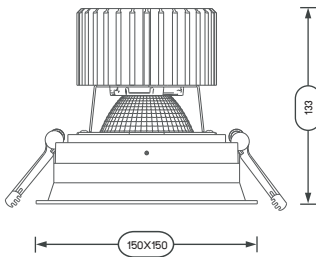

11W
3000K, 4000K
600lm, 650lm

 \varnothing 115X115 mm.

AU-DLLED-LZ-D3-5001-B20

20W
3000K, 4000K
1620lm, 1700lm

 Ø140X140 mm.

AU-DLLED-LZ-D3-5002-B30

30W
3000K, 4000K
2000lm, 2080lm

 Ø 140X140 mm.