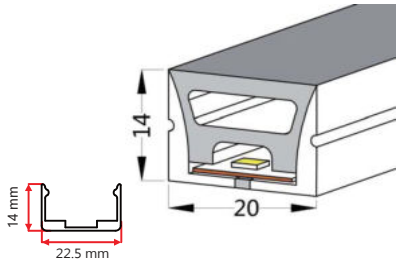

AUNF08 Top View 3sides 20*14(mm)
AUNF08
DIMENSION : 12W x 20L x 14H mm.
WEIGHT : 248g/m

AUNF09 Top View 20*20(mm)
AUNF09
DIMENSION : 10W/12W x 20L x 20H mm.
WEIGHT : 336g/m