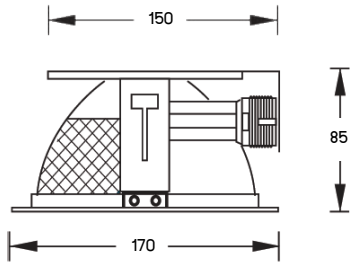

AU-DN1-17

LAMP : E 27 x 1, E 27 x 2, G 23 x 1, G 23 x 2, G 24 x 1, G 24 x 2

LUMEN : 800 lm., 600 lm., 1200 lm.

LAMP TYPE : 1 x PL 8, 11, 14W., 2 x PL 8, 11, 14W., 1 x PLS 7, 9W., 2 x PLS 7, 9W., 1 x PLC 13, 18W., 2 x PLC 13, 18W.

AU-DN1-19

LAMP : E 27 x 1, E 27 x 2, G 23 x 1, G 23 x 2, G 24 x 1, G 24 x 2

LUMEN : 800 lm., 600 lm., 1200 lm.

LAMP TYPE : 1 x PL 8, 11, 14W., 2 x PL 8, 11, 14W., 1 x PLS 7, 9W., 2 x PLS 7, 9W., 1 x PLC 13, 18W., 2 x PLC 13, 18W.