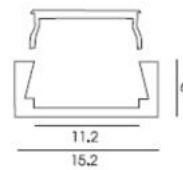

AU-FXL004-010-82724F

POWER : 1093lm/M

DIMENSION : 8W x 5000L x 1.2H mm.

LUMEN : 761lm/M