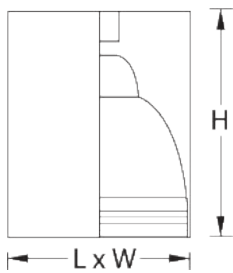

LAMP TYPE : 1 x PL14, 18, 23W., 1 x PLC13, 18, 26W.

AU-DL09-14
DIMENSION(mm.) : 140 \varnothing x 140W x 170H
LAMP : E 27
LUMEN : 1000 lm.
LAMP TYPE : PL14, 18, 23W.

AU-DL09-17
DIMENSION(mm.) : 170 \varnothing x 170W x 230H
LAMP : E 27
LUMEN : 1500 lm.
LAMP TYPE : PL14, 18, 23W.