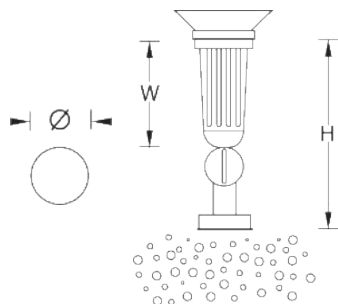

AU-0A003

DIMENSION : 92∅, 130W, 180H

LAMP : GU 5.3

LUMEN : 800 cd., 1200 cd., 1050 cd., 650 cd.

LAMP TYPE : MR16 12V. 35W., MR16 12V. 50W., MR16 220V. 50W., LED 12V. 4W., LED 220V. 2W.