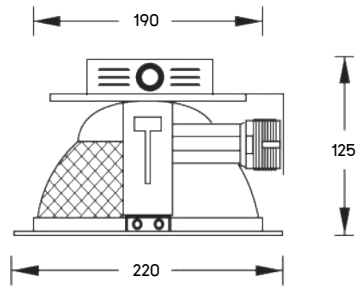

AU-DN1-22-E27

LAMP : E 27 x 1, E 27 x 2

LUMEN : 1550 lm., 6200 lm., 13500 lm., 1550 lm.

LAMP TYPE : 1 x PL 14, 18, 20, 23W., MV 80, 125W., MH 70, 100, 150W.,
2 x PL 14, 18, 20, 23W.

AU-DN1-22-PL

LAMP : G 23 x 1, G 23 x 2, G 24 x 1, G 24 x 2

LUMEN : 600 lm., 1800 lm.

LAMP TYPE : 1 x PLS 7, 9W., 2 x PLS 7, 9W., 1 x PLC 13, 18, 26W.,
2 x PLC 13, 18, 26W.