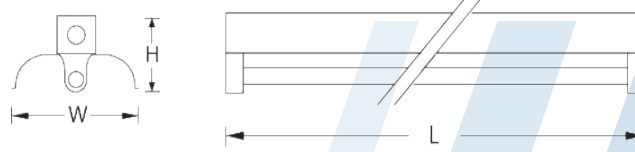

MODEL	LAMP	DIMENSION(mm.)			WEIGHT (kg.)
		L	W	H	
AUF I2-120	1 x 18W. T8	635	182	85	1.50
AUF I2-140	1 x 36W. T8	1245	182	85	2.25

INSTALLATION : SURFACE MOUNT OR SUSPEND MOUNT