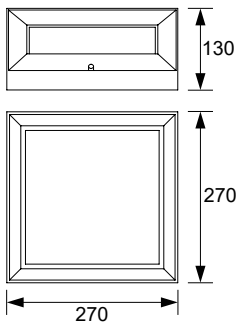

AU-CJ-YU-6152