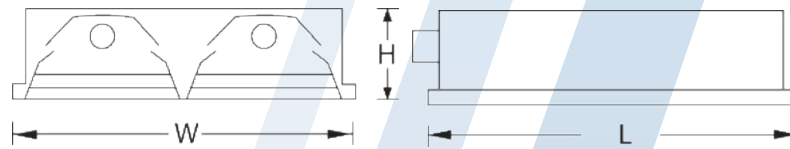

MODEL	LAMP	DIMENSION(mm.)			CUT OUT(mm.)		WEIGHT (kg.)
		L	W	H	L	W	
AUFTM2P-120A	1 x 18W. T8	595	200	80	580	180	2.70
AUFTM2P-120B	1 x 18W. T8	595	295	80	580	280	3.90
AUFTM2P-220A	2 x 18W. T8	595	295	80	580	280	4.30
AUFTM2P-220B	2 x 18W. T8	595	595	80	580	580	6.80
AUFTM2P-140A	1 x 36W. T8	1195	200	80	1180	180	4.60
AUFTM2P-140B	1 x 36W. T8	1195	295	80	1180	280	6.10
AUFTM2P-240A	2 x 36W. T8	1195	295	80	1180	280	6.90
AUFTM2P-240B	2 x 36W. T8	1195	595	80	1180	580	10.10

INSTALLATION : RECESS T-BAR CEILING, RECESS CONCEAL CEILING (M-BAR)