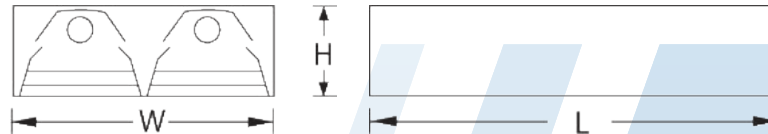

MIRROR LOUVER TYPE

MODEL	LAMP	DIMENSION(mm.)			WEIGHT (kg.)
		L	W	H	
AUFLAR-220A	2 x 18W. T8	630	300	95	4.40

INSTALLATION : SURFACE OR SUSPEND MOUNTED

MODEL	LAMP	DIMENSION(mm.)			WEIGHT (kg.)
		L	W	H	
AUFLAR-220B	2 x 18W. T8	630	600	95	6.90