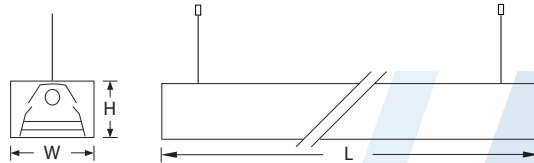

INSTALLATION : SURFACE OR SUSPEND MOUNTED

MIRROR LOUVER TYPE

MODEL	LAMP	DIMENSION(mm.)			WEIGHT (kg.)
		L	W	H	
AUFLAR-140A-10+S	1 x 36W. T8	1225	100	100	1.70

INSTALLATION : SURFACE OR SUSPEND MOUNTED

MODEL	LAMP	DIMENSION(mm.)			CUT OUT(mm.)		WEIGHT (kg.)
		L	W	H	L	W	
AUFMAS-220A	2 x 18W. T8	665	295	100	640	280	4.60