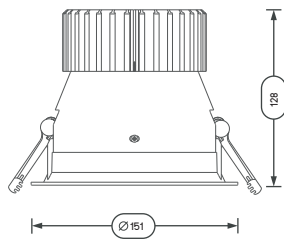

Ø 85 mm.

AU-DLLED-LZ-D3-3001-B11

11W

3000K, 4000K

600lm, 650lm

Ø140 mm.

AU-DLLED-LZ-D3-3002-B20

20W

3000K, 4000K

1620lm, 1700lm

Ø140 mm.

AU-DLLED-LZ-D3-3003-B30

30W

3000K, 4000K

2800lm, 2900lm