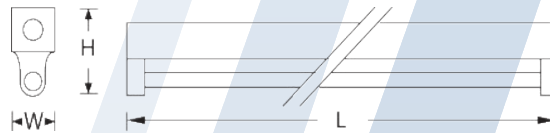

MODEL	LAMP	DIMENSION(mm.)			WEIGHT (kg.)
		L	W	H	
AUF B1-120D	1 x 18W. T8	635	62	85	1.60
AUF B1-140D	1 x 36W. T8	1245	62	85	2.20
AUF B1-132D	1 x 32W. T8	1245	62	85	2.20

INSTALLATION : SURFACE MOUNT OR SUSPEND MOUNT