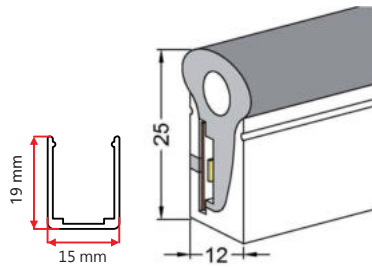

AUNF32 Side View 12*25(mm)
AUNF32
DIMENSION : 12W x 12L x 25H mm.
WEIGHT : 315g/m