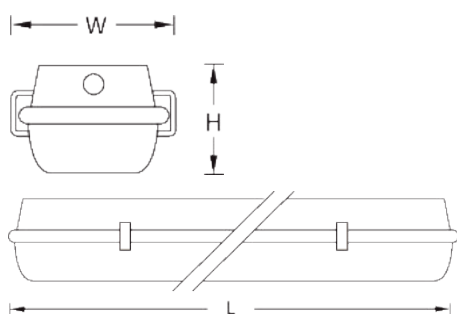

AUF XP2-240

LAMP : 2 x 36W. T8

DIMENSION : 782L1, 1300L2, 305W, 164H

WEIGHT : 15.25kg.