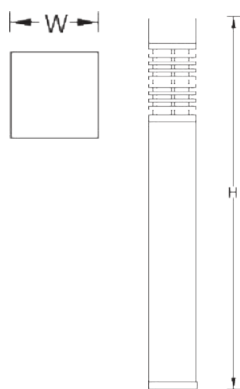

AU0B004

170W, 1000H

E 27, G 24

1100 lm., 1550 lm., 1200 lm., 1800 lm.

PL 18W., PL 23W., PLC 18W., PLC 26W.