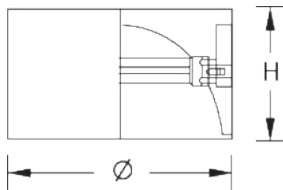

AU-DL05

DIMENSION(mm.) : 222 $\varnothing$ x 90H

LAMP : E 27 x 1, G 24 x 1, G 24 x 2

LUMEN : 1550 lm., 1800 lm., 3200 lm., 1800 lm.

LAMP TYPE : 1 x PL18, 23W., 1 x PLC 13, 18, 26W., 1 x PLT 32, 42W.,
2 x PLC 18, 26W.