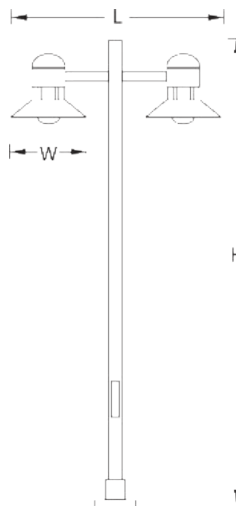

AUOT202

1270L, 415W, 2500H

E 27 x 2

1550 lm., 3700 lm., 5600 lm., 5300 lm.

PL 23W., MV 80W., HPS 70W., MH 70W.