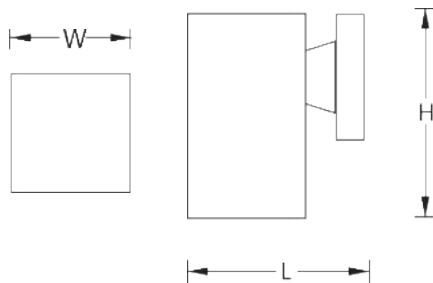

LUMEN : 1200 cd., 800 lm.

LAMP TYPE : MR 16 12V. 50W., MR 16 220V. 50W., PL 8, 11, 14W.

AUOW007/1

DIMENSION(mm.) : 180L x 110W x 190H

LAMP : E 27

LUMEN : 1550 lm., 1000 cd., 6900 cd.

LAMP TYPE : PL 18, 23W., PAR 20, 50W., PAR 30, 75, 100W.