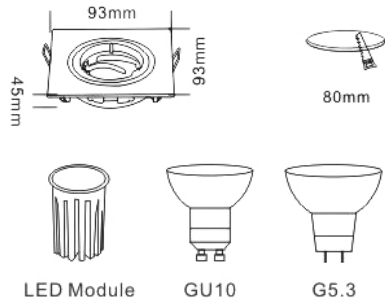

MR16 DOWNLIGHT