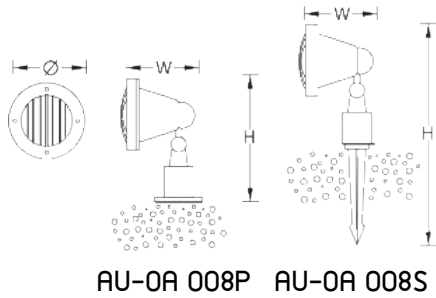

AU-0A007S

DIMENSION : 160 \varnothing , 205W, 415H

LAMP : E 27

LUMEN : 3100 cd., 1200 cd.

LAMP TYPE : PAR 38, 120W., PAR 38 LED.

AU-0A008P

DIMENSION : 160 \varnothing , 225W, 265H

LAMP : E 27