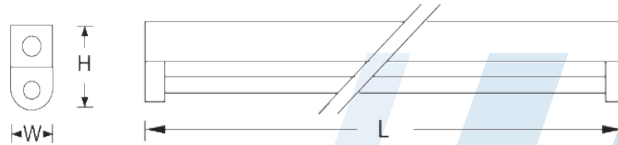

MODEL	LAMP	DIMENSION(mm.)			WEIGHT (kg.)
		L	W	H	
AUF B1-120P (0.4)	1 x 18W. T8	635	60	92	1.20
AUF B1-140P (0.4)	1 x 36W. T8	1245	60	92	1.80