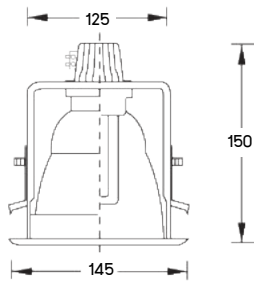

AU-D3
LAMP : E 27
LUMEN : 700 lm.
LAMP TYPE : PL 5, 8, 11W.