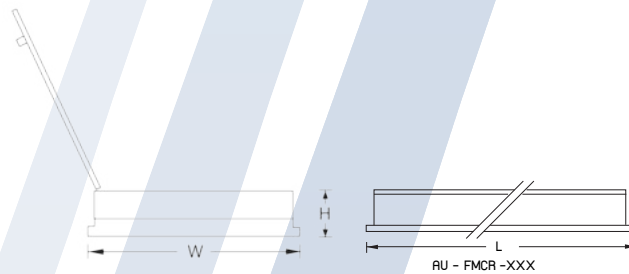

MODEL	LAMP	DIMENSION(mm.)			CUT OUT(mm.)		WEIGHT (kg.)
		L	W	H	L	W	
AUF MCR-240A	2 x 36W. T8	1255	295	120	1230	280	7.50
AUF MCR-240B	2 x 36W. T8	1255	595	120	1230	580	10.30
AUF MCR-340	3 x 36W. T8	1255	595	120	1230	580	11.30
AUF MCR-440	4 x 36W. T8	1255	595	120	1230	580	11.30