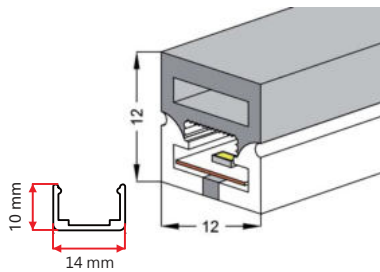

AUNF09 Top View 20*20(mm)
AUNF09
DIMENSION : 10W/12W x 20L x 20H mm.
WEIGHT : 336g/m

AUNF10 Top View 20*20(mm)
AUNF10
DIMENSION : 10W x 20L x 20H mm.
WEIGHT : 344g/m

AUNF11 Top View 12*12(mm)
AUNF11
DIMENSION : 8W x 12L x 12H mm.
WEIGHT : 125g/m