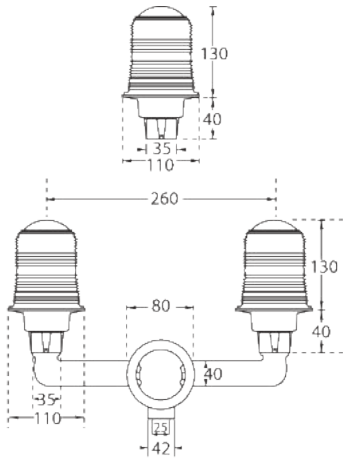

AUF XP4-240

LAMP : 2 x 36W.T8

DIMENSION : 1200L1, 1350L2, 265W, 210H

WEIGHT : 18.70kg.

(OB. LIGHT)

AU-POG-001

DIMENSIONS : 240L x 60W x 370H mm.

RED COLOR ACRYLIC LENS