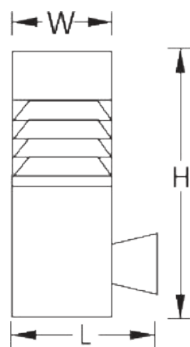

AUOW035

DIMENSION(mm.) : 530L x 410W x 600H

LAMP : E 27

LUMEN : 1550 lm., 3700 lm., 5600 lm., 5300 lm.

LAMP TYPE : PL 14, 18, 23W., MV 80W., HPS 70W., MH 70W.