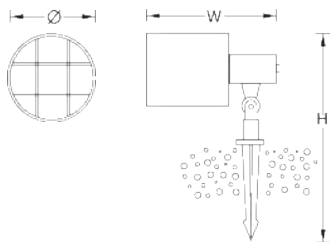

AU-OR018

DIMENSION : 140∅, 200W, 360H

LAMP : E 27

LUMEN : 2200 cd., 2550 cd., 3100 cd., 1200 cd.

LAMP TYPE : PAR 38, 75W., PAR 38, 100W., PAR 38, 120W., PAR 38 LED.

AU-ON006

100 \varnothing , 80W, 110H

GU 5.3