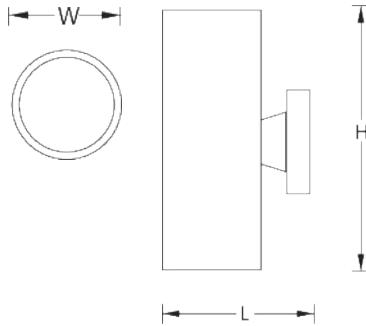

AUOW006

DIMENSION(mm.) : 120L x 65W x 245H

LAMP : GU 5.3 x 2

LUMEN : 1200 cd.

LAMP TYPE : 2 x MR 16 12V. 50W., 2 xMR 16 220V. 50W.

AUOW006/1

DIMENSION(mm.) : 160L x 92W x 270H

LAMP : GU 5.3 x 2, E 27 x 2

LUMEN : 1200 cd., 600 lm., 1000 cd.

LAMP TYPE : 2 xMR 16 12V. 50W., 2 xMR 16 220V. 50W., 2 x PL 5, 8, 11W., 2 x PAR 20 50W.

AUOW006/2

DIMENSION(mm.) : 180L x 110W x 300H

LAMP : E 27 x 2

LUMEN : 800 lm., 6900 cd.

LAMP TYPE : 2 x PL 8, 11, 14W., 2 x PAR 30, 75, 100W.

AUOW006/3

DIMENSION(mm.) : 212L x 145W x 400H

LAMP : E 27 x 2

LUMEN : 1500 lm., 9300 cd.

LAMP TYPE : 2 x PL 18, 23W., 2 x PAR 38, 120W.

AUOW006/4

DIMENSION(mm.) : 267L x 200W x 410H

LAMP : RX 7s

LUMEN : 6200 lm

LAMP TYPE : 2 x MHN-TD 70W.