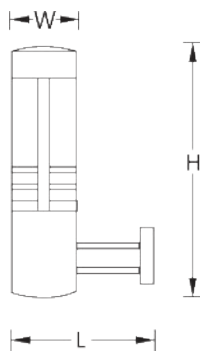

LAMP TYPE : PL 14, 18, 23W., MV 80W., HPS 70W., MH 70W.

AUOW032

DIMENSION(mm.) : 180L x 80W x 280H

LAMP : E 27

LUMEN : 800 lm., 1550 lm.

LAMP TYPE : PL 11, 14W., PL 18, 23W.

AUOW033

DIMENSION(mm.) : 350L x 155W x 600H