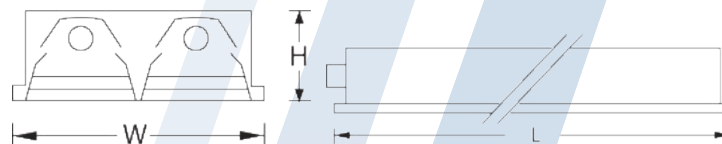

MODEL	LAMP	DIMENSION(mm.)			CUT OUT(mm.)		WEIGHT (kg.)
		L	W	H	L	W	
AUFTM2-240A	2 x 36W. T8	1195	295	80	1180	280	6.10

INSTALLATION : RECESS T-BAR CEILING, RECSS CONCEAL CEILING (M-BAR)