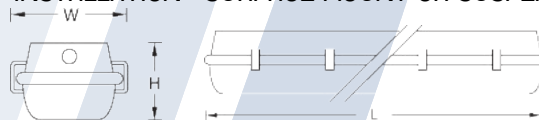

MODEL	LAMP	DIMENSION(mm.)			WEIGHT (kg.)
		L	W	H	
AUF G10-140	1 x 36W. T8	1310	110	108	4.20
AUF G10-240	2 x 36W. T8	1310	170	108	6.30
AUF G10-158	1 x 58W. T8	1580	110	108	6.40
AUF G10-258	2 x 58W. T8	1580	170	108	8.20

INSTALLATION : SURFACE MOUNT OR SUSPEND MOUNT