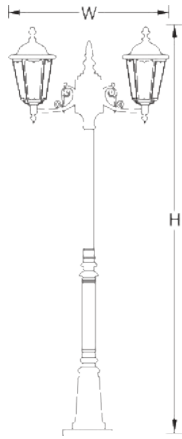

600W, 2400H

E 27 x 2

1550 lm

2 x PL 23W.

AUOT208
 740W, 2400H
 E 27 x 2
 1550 lm
 2 x PL 23W.

AUOT209
 900W, 2400H
 E 27 x 2
 1550 lm
 2 x PL 23W.

AU-STL040-050
 50W
 6,250lm
 300 x 270 x 85 mm
 5 kg

AU-STL040-100
 100W
 12,500lm
 380 x 380 x 85 mm
 5.5 kg