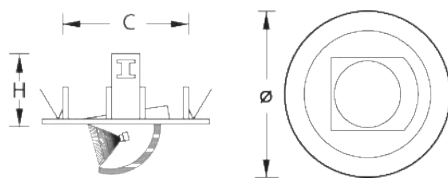

AU-DH11

DIMENSION(mm.) : 100 $\varnothing$ x 100W x 55H

CUT OUT(mm.) : 85L, 85W

LAMP : GU 5.3

LUMEN : 1200 cd., 1050 cd.

LAMP TYPE : MR16 12V. 50W. 36D, LED 12V. 4W. 10D