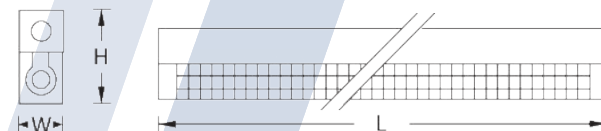

MODEL	LAMP	DIMENSION(mm.)			WEIGHT (kg.)
		L	W	H	
AUF G1-120 WP	1 x 18W. T8	635	67	118	2.30
AUF G1-140 WP	1 x 36W. T8	1245	67	118	2.90
AUF G1-132 WP	1 x 32W. T8	1245	67	118	2.90

INSTALLATION : SURFACE MOUNT OR SUSPEND MOUNT