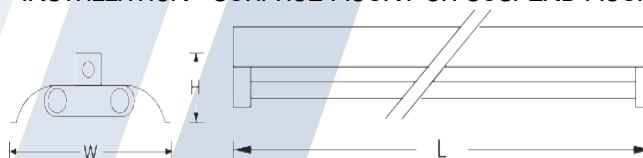

MODEL	LAMP	DIMENSION(mm.)			WEIGHT (kg.)
		L	W	H	
AUF I3-220	2 x 18W. T8	610	200	85	2.60
AUF I3-240	2 x 36W. T8	1220	200	85	3.80

INSTALLATION : SURFACE MOUNT OR SUSPEND MOUNT