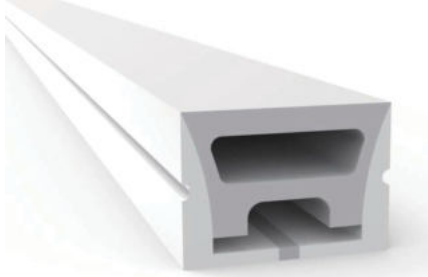

AUNF08 Top View 3sides 20*14(mm)
AUNF08
DIMENSION : 12W x 20L x 14H mm.
WEIGHT : 248g/m