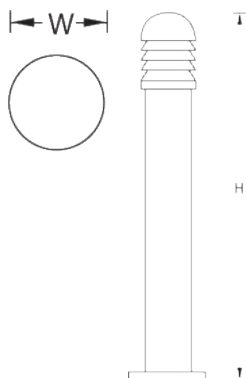

AU0B007

140W, 1000H

E 27, G 24

1100 lm., 1550 lm., 1200 lm., 1800 lm.

PL 18W., PL 23W., PLC 18W., PLC 26W.