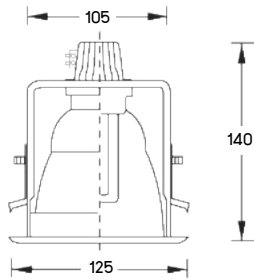

AU-D3
LAMP : E 27
LUMEN : 700 lm.
LAMP TYPE : PL 5, 8, 11W.

AU-D4
LAMP : E 27, G 23, G 24
LUMEN : 800 lm., 400 lm., 900 lm.
LAMP TYPE : PL 8, 11, 14W., PLS 7W., PLC 13W.

AU-D5
LAMP : E 27, G 23, G 24
LUMEN : 1550 lm., 400 lm., 1800 lm.
LAMP TYPE : PL 14, 18, 20, 23W., PLS 9W., PLC 13, 18, 26W.