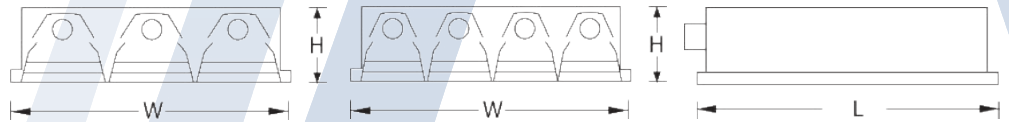

MODEL	LAMP	DIMENSION(mm.)			CUT OUT(mm.)		WEIGHT (kg.)
		L	W	H	L	W	
AUF TM2P-320	3 x 18W. T8	595	595	80	580	580	7.00
AUF TM2P-420	4 x 18W. T8	595	595	80	580	580	7.40
AUF TM2P-340	3 x 36W. T8	1195	595	80	1180	580	11.10
AUF TM2P-440	4 x 36W. T8	1195	595	80	1180	580	11.50

INSTALLATION : RECESS T-BAR CEILING, RECESS CONCEAL CEILING (M-BAR)