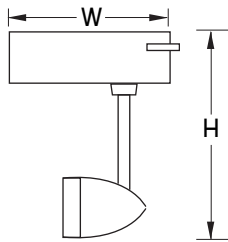

AU-DR004

DIMENSION : 100W, 160H

LAMP : GU 5.3

LUMEN : 1200 cd., 1050 cd.

LAMP TYPE : MR16 12V. 50W. 36D, LED 12V. 4W. 10D