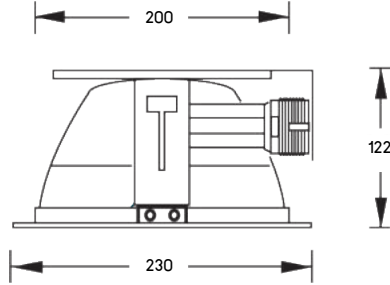

AU-DN5-23-E27

LAMP : E 27 x 1, E 27 x 2

LUMEN : 1550 lm.

LAMP TYPE : 1 x PL 18, 20, 23W., 2 x PL 18, 20, 23W.