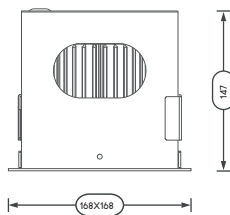

Ø 155X155 mm.