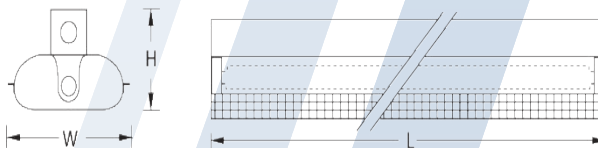

MODEL	LAMP	DIMENSION(mm.)			WEIGHT (kg.)
		L	W	H	
AUF11-140G	1 x 36W. T8	1245	182	102	3.80
AUF11-140GWP	1 x 36W. T8	1245	182	102	3.70

INSTALLATION : SURFACE MOUNT OR SUSPEND MOUNT