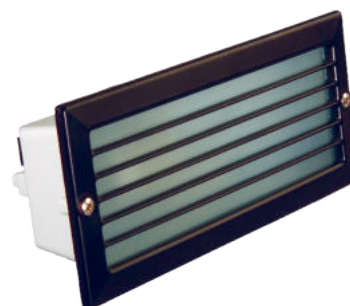

LUMEN : 800 lm., 1200 lm.

LAMP TYPE : PL 8, 11, 14W., PLC 13, 18W.

AUOW501

DIMENSION(mm.) : 230L x 85W x 100H

LAMP : E 27, G 24

LUMEN : 800 lm., 1200 lm.

LAMP TYPE : PL 8, 11, 14W., PLC 13, 18W.

AUOW508