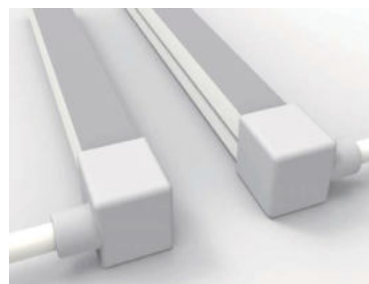

AUNF04 Top View 3 sides 10*10(mm)
AUNF04
DIMENSION : 6W x 10L x 10H mm.
WEIGHT : 104g/m

AUNF03

DIMENSION : 6W x 10L x 10H mm.

WEIGHT : 110g/m