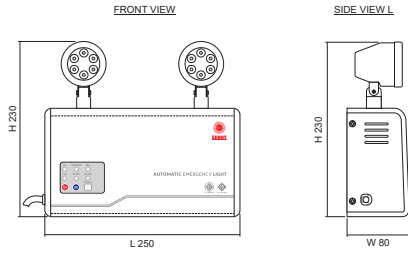

CU Series
AUCU209CD4
 LAMP : 9W / Bulb
 DIMENSIONS : 250L x 80W x 230H mm.
 WEIGHT : 3.27kg.

CU Series
AUCU212CD3
 LAMP : 12W / Bulb
 DIMENSIONS : 250L x 80W x 230H mm.
 WEIGHT : 3.27kg.

AUCP04AD
 LAMP : 2 X 9 W (1220 lm), 2 X 12 W (1780 ml)
 DIMENSIONS : 220L x 85W x 220H mm.
 WEIGHT : 3kg.