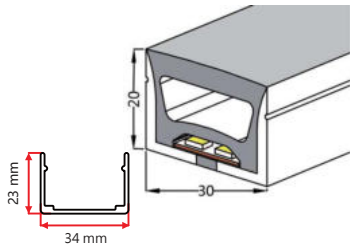

AUNF14 Top View 30*20(mm)
AUNF14
DIMENSION : 15W x 30L x 20H mm.
WEIGHT : 482g/m