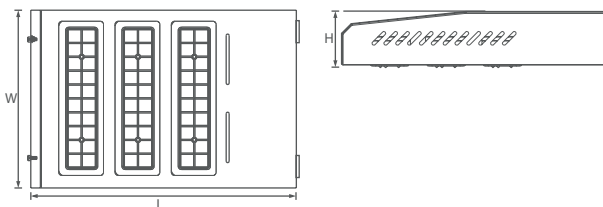

600W, 2400H

E 27 x 2

1550 lm

2 x PL 23W.

AUOT208
 740W, 2400H
 E 27 x 2
 1550 lm
 2 x PL 23W.

AUOT209
 900W, 2400H
 E 27 x 2
 1550 lm
 2 x PL 23W.

AU-STL040-050
 50W
 6,250lm
 300 x 270 x 85 mm
 5 kg

AU-STL040-100
 100W
 12,500lm
 380 x 380 x 85 mm
 5.5 kg