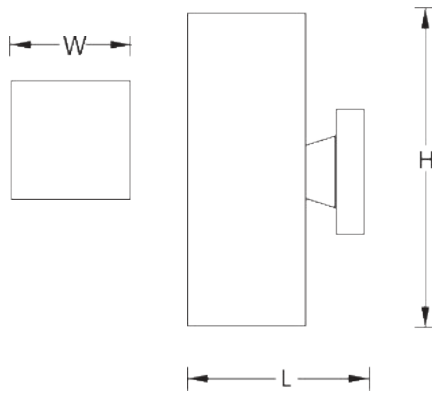

LUMEN : 1200 cd., 800 lm.

LAMP TYPE : 2 x MR 16 12V. 50W., 2 x MR 16 220V. 50W., 2 x PL 8, 11, 14W.

AUOW008/1

DIMENSION(mm.) : 185L x 128W x 310H

LAMP : E 27 x 2

LUMEN : 1550 lm., 1000 cd., 6900 cd.

LAMP TYPE : 2 x PL 18, 23W., 2 x PAR 20, 50W., 2 x PAR 30, 75, 100W.