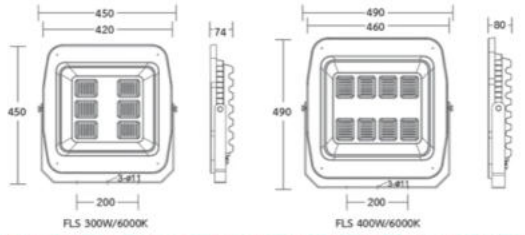

ZONIC II 100W