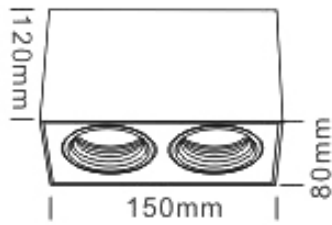

AU-DL11
DIMENSION(mm.) : 183 \varnothing x 183W x 236H
LAMP : E 27
LUMEN : 1550 lm.
LAMP TYPE : PL14, 18, 23W.

AULB9305-E

G5.3 / GU10

BLACK, GREY, MATT WHITE, SAND WHITE

AULB9404-2L

E 27

BLACK, WHITE

AULB9924-7