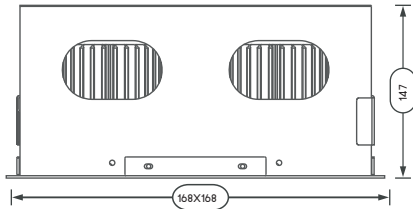

$\varnothing$ 85X85 mm.