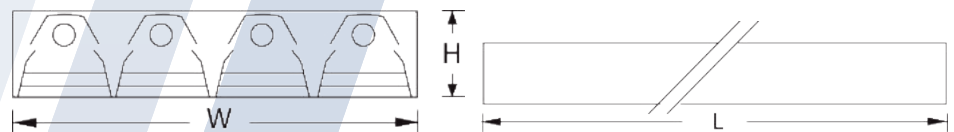

INSTALLATION : SURFACE OR SUSPEND MOUNTED

MIRROR LOUVER TYPE

MODEL	LAMP	DIMENSION(mm.)			WEIGHT (kg.)
		L	W	H	
AUFLAR-140A-10+S	1 x 36W. T8	1225	100	100	1.70

INSTALLATION : SURFACE OR SUSPEND MOUNTED

MODEL	LAMP	DIMENSION(mm.)			CUT OUT(mm.)		WEIGHT (kg.)
		L	W	H	L	W	
AUFMAS-220A	2 x 18W. T8	665	295	100	640	280	4.60