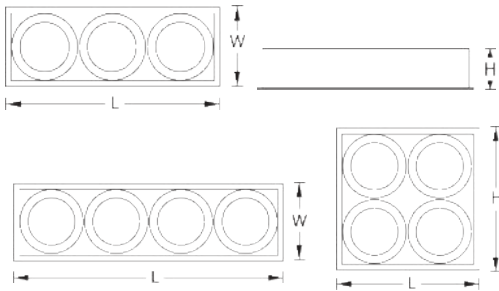

AU-DQ-R3

DIMENSION(mm.) : 240L x 100W x 46H

CUT OUT(mm.) : 220L x 85W

LAMP : GU 5.3 x 3

LUMEN : 1200 cd.

LAMP TYPE : 3 x MR16, 12V. 50W.