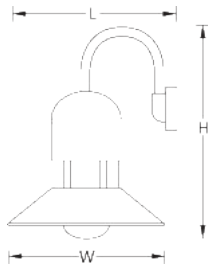

LAMP TYPE : PL 14, 18, 23W., MV 80W., HPS 70W., MH 70W.

AUOW026

DIMENSION(mm.) : 420L x 330W x 480H

LAMP : E 27

LUMEN : 1550 lm., 3700 lm., 5600 lm., 5300 lm.

LAMP TYPE : PL 14, 18, 23W., MV 80W., HPS 70W., MH 70W.