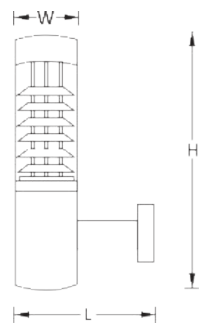

LAMP TYPE : PL 14, 18, 23W., MV 80W., HPS 70W., MH 70W.

AUOW032

DIMENSION(mm.) : 180L x 80W x 280H

LAMP : E 27

LUMEN : 800 lm., 1550 lm.

LAMP TYPE : PL 11, 14W., PL 18, 23W.

AUOW033

DIMENSION(mm.) : 350L x 155W x 600H