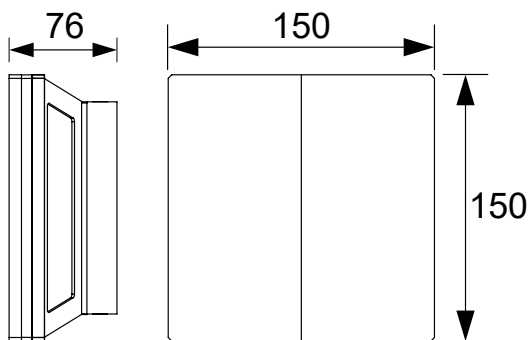

AU-CJ-YU-3855
LAMP : 1x3W