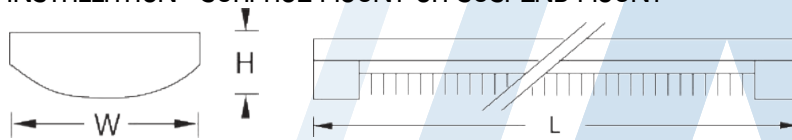

MODEL	LAMP	DIMENSION(mm.)			WEIGHT (kg.)
		L	W	H	
AUF G4-120	1 x 18W. T8	730	163	54	1.85
AUF G4-220	2 x 18W. T8	730	163	54	2.45
AUF G4-140	1 x 36W. T8	1345	163	54	3.70
AUF G4-240	2 x 36W. T8	1345	163	54	4.40

INSTALLATION : SURFACE MOUNT OR SUSPEND MOUNT