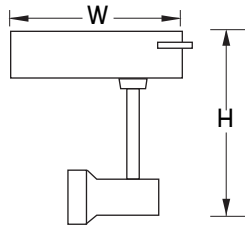

LUMEN : 1200 cd., 1050 cd.

LAMP TYPE : MR16 12V. 50W. 36D, LED 12V. 4W. 10D

AU-DR003

DIMENSION : 100W, 140H

LAMP : GU 5.3

LUMEN : 1200 cd., 1050 cd.

LAMP TYPE : MR16 12V. 50W. 36D, LED 12V. 4W. 10D

AU-DR004