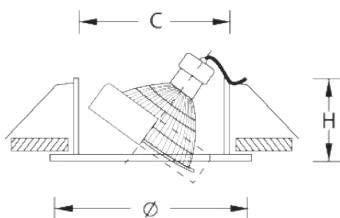

AU-DH12

DIMENSION(mm.) : 130 $\varnothing$ x 72H

CUT OUT(mm.) : 115C

LAMP : GU 5.3

LUMEN : 1200 cd., 1050 cd.

LAMP TYPE : MR16 12V. 50W. 36D, LED 12V. 4W. 10D