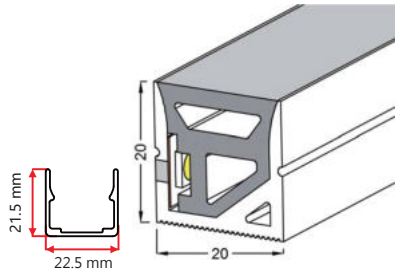

AUNF11 Top View 12*12(mm)
AUNF11
DIMENSION : 8W x 12L x 12H mm.
WEIGHT : 125g/m

AUNF12 Top View 3sides 12*12(mm)
AUNF12
DIMENSION : 8W x 12L x 12H mm.
WEIGHT : 136g/m