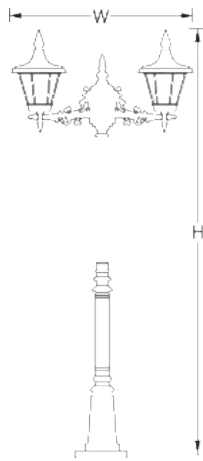

600W, 2400H

E 27 x 2

1550 lm

2 x PL 23W.

AUOT208
 740W, 2400H
 E 27 x 2
 1550 lm
 2 x PL 23W.

AUOT209
 900W, 2400H
 E 27 x 2
 1550 lm
 2 x PL 23W.

AU-STL040-050
 50W
 6,250lm
 300 x 270 x 85 mm
 5 kg

AU-STL040-100
 100W
 12,500lm
 380 x 380 x 85 mm
 5.5 kg