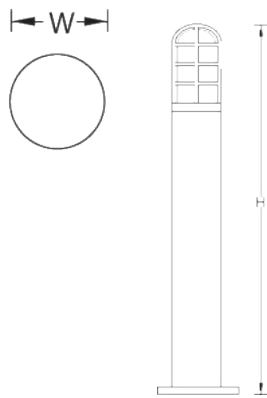

AU0B007

140W, 1000H

E 27, G 24

1100 lm., 1550 lm., 1200 lm., 1800 lm.

PL 18W., PL 23W., PLC 18W., PLC 26W.

AU0B010

180W, 1000H

E 27, G 24

1100 lm., 1550 lm., 1200 lm., 1800 lm.

PL 18W., PL 23W., PLC 18W., PLC 26W.