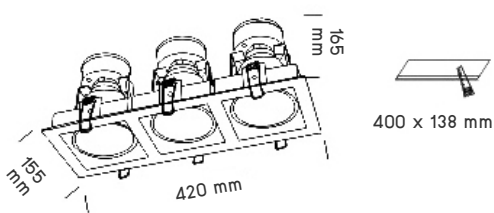

AULB9926-4" 3L
E27
WHITE+SATIN CHROME