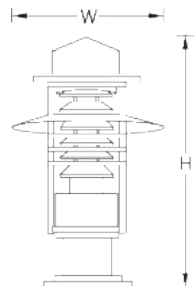

AUOD013

390W, 450H

E 27

800 lm., 1550 lm.

PL 8, 11, 14W., PL 18, 20, 23W.