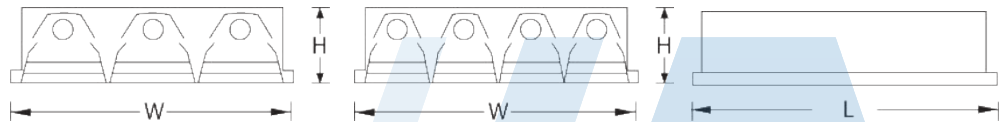

MODEL	LAMP	DIMENSION(mm.)					WEIGHT (kg.)
		L	W	H	L	W	
AUFMAS-320	3 x 18W. T8	665	595	100	640	580	7.60
AUFMAS-420	4 x 18W. T8	665	595	100	640	580	8.20

INSTALLATION : RECSS CONCEAL CEILING