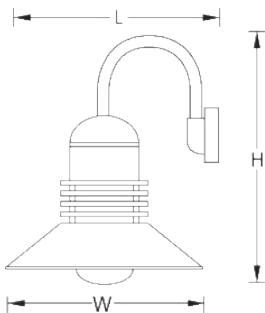

AUOW023

DIMENSION(mm.) : 420L x 330W x 290H

LAMP : E 27

LUMEN : 1550 lm., 3700 lm., 5600 lm., 5300 lm.

LAMP TYPE : PL 14, 18, 23W., MV 80W., HPS 70W., MH 70W.