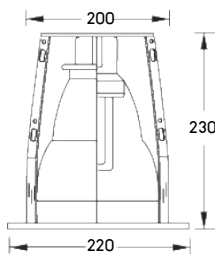

AU-D5N/5

LAMP : E 27, G 23, G 24

LUMEN : 1550 lm., 13500 lm., 600 lm., 1800 lm.

LAMP TYPE : PL 14, 18, 20, 23W., MH 70, 100, 150W, PLS 9W.,
PLC 13, 18, 26W.