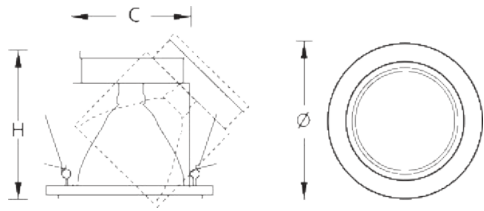

LAMP TYPE : PAR30 75W.

AU-DH26
DIMENSION(mm.) : 170 \varnothing x 140H
CUT OUT(mm.) : 165C
LAMP : G 12
LUMEN : 6600 lm.
LAMP TYPE : CDM - T 70W.

AU-DH27
DIMENSION(mm.) : 190 \varnothing x 150H
CUT OUT(mm.) : 175C
LAMP : G 12
LUMEN : 6600 lm., 1400 lm.
LAMP TYPE : CDM - T 70W., CDM - T 150W.