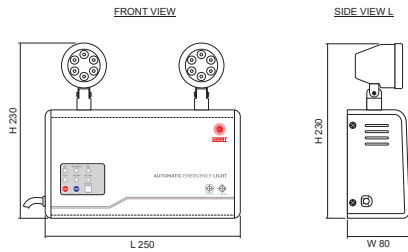

CU Series
AUCU209CD4
 LAMP : 9W / Bulb
 DIMENSIONS : 250L x 80W x 230H mm.
 WEIGHT : 3.27kg.

CU Series
AUCU212CD3
 LAMP : 12W / Bulb
 DIMENSIONS : 250L x 80W x 230H mm.
 WEIGHT : 3.27kg.

AUCP04AD
 LAMP : 2 X 9 W (1220 lm), 2 X 12 W (1780 ml)
 DIMENSIONS : 220L x 85W x 220H mm.
 WEIGHT : 3kg.