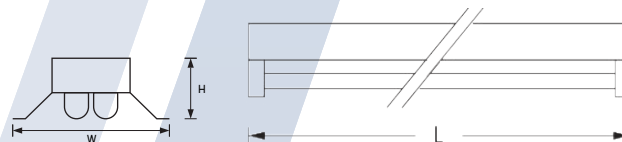

MODEL	LAMP	DIMENSION(mm.)			WEIGHT (kg.)
		L	W	H	
AUF I2/1-240-180R	2 x 36W. T8	1220	180	83	3.80

INSTALLATION : SURFACE MOUNT OR SUSPEND MOUNT