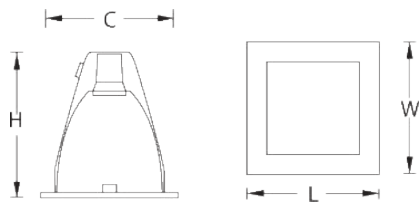

AU-DQ01

DIMENSION : 125L, 125W, 183H

CUT OUT : 110L, 110W

LAMP : E 27 x 1, G 23 x 1, G 24 x 1

LUMEN : 800 lm., 600 lm., 1200 im.

LAMP TYPE : 1 x PL 8, 11, 14W., 1 x PLS 7, 9W., 1 x PLC 13,18W.

AU-DQ01G

DIMENSION : 125L, 125W, 183H