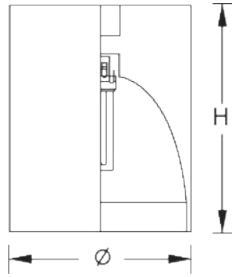

AU-DL07

DIMENSION(mm.) : 230 ϕ x 220H

LAMP : E 27 x 1, G 24 x 1

LUMEN : 1550 lm., 1200 lm.

LAMP TYPE : 1 x PL14, 18, 23W., 1 x PLC13, 18, 26W.