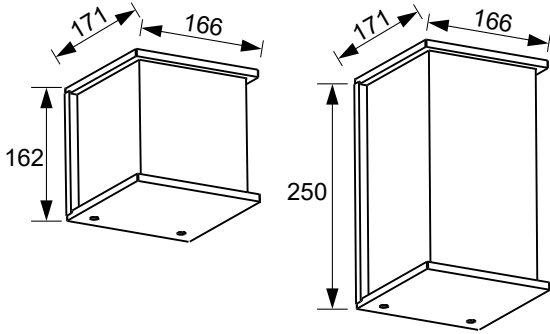

LED WALL MOUNT

AU-CJ-YU-4387
LAMP : E27

AU-CJ-YU-4386
LAMP : E27