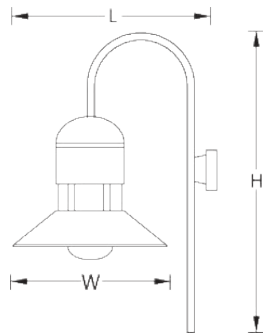

AUOW030

DIMENSION(mm.) : 525L x 330W x 800H

LAMP : E 27

LUMEN : 1550 lm., 3700 lm., 5600 lm., 5300 lm.

LAMP TYPE : PL 14, 18, 23W., MV 80W., HPS 70W., MH 70W.

AUOW032

DIMENSION(mm.) : 180L x 80W x 280H

LAMP : E 27

LUMEN : 800 lm., 1550 lm.

LAMP TYPE : PL 11, 14W., PL 18, 23W.

AUOW033

DIMENSION(mm.) : 350L x 155W x 600H

LAMP : E 27

LUMEN : 1550 lm., 3700 lm., 5600 lm., 5300 lm.

LAMP TYPE : PL 14, 18, 23W., MV 80W., HPS 70W., MH 70W.