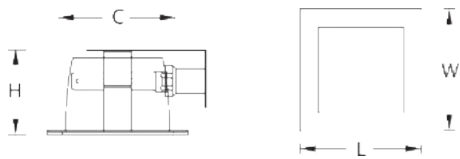

AU-DQ02-12

DIMENSION : 125L, 125W, 80H

CUT OUT : 110L, 110W

LAMP : E 27 x 1, G 24 x 1

LUMEN : 800 lm., 900 lm.

LAMP TYPE : 1 x PL 8, 11, 14W., 1 x PLC 13W.