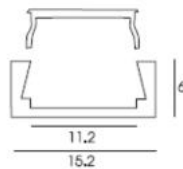

AU-FXL004-010-82724B

POWER : LED 9.6W/M

DIMENSION : 8W x 5000L x 1.2H mm.

LUMEN : 761lm/M