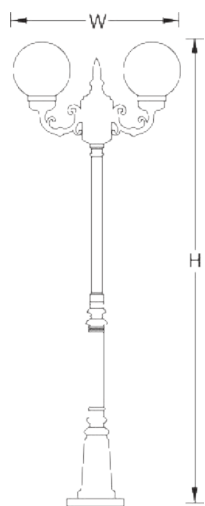

AUOT206

1765L, 415W, 2800H

E 27 x 2

1550 lm., 3700 lm., 5600 lm., 5300 lm.

PL 23W., MV 80W., HPS 70W., MH 70W.