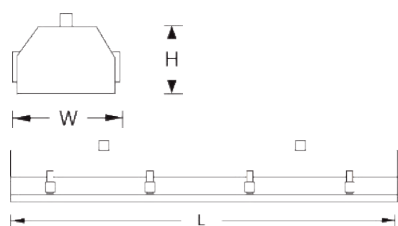

AUF XP2-140

LAMP : 1 x 36W. T8

DIMENSION : 782L1, 1300L2, 305W, 164H

WEIGHT : 14.65kg.

AUF XP2-240

LAMP : 2 x 36W. T8

DIMENSION : 782L1, 1300L2, 305W, 164H

WEIGHT : 15.25kg.

AUF XP3-120

LAMP : 1 x 36W. T8

DIMENSION : 1360L, 188W, 130H

WEIGHT : 6.70kg.

AUF XP3-240

LAMP : 2 x 36W. T8

DIMENSION : 1360L, 188W, 130H

WEIGHT : 8.50kg.

AUF XP3-158

LAMP : 1 x 58W. T8

DIMENSION : 1360L, 188W, 130H

WEIGHT : 7.30kg.

AUF XP3-258

LAMP : 2 x 58W. T8

DIMENSION : 1360L, 188W, 130H

WEIGHT : 9.80kg.