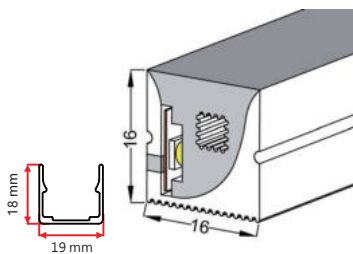

DIMENSION : 6W x 10L x 10H mm.

WEIGHT : 110g/m

AUNF04 Top View 3 sides 10*10(mm)
AUNF04
DIMENSION : 6W x 10L x 10H mm.
WEIGHT : 104g/m

AUNF05 Top View 16*16(mm)
AUNF05
DIMENSION : 10W/12W x 16L x 16H mm.
WEIGHT : 224g/m