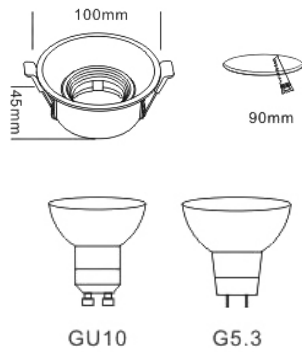

MR16 DOWNLIGHT