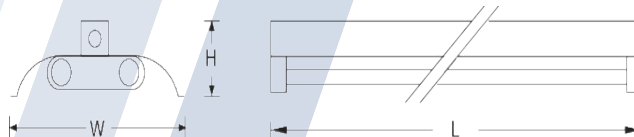

MODEL	LAMP	DIMENSION(mm.)			WEIGHT (kg.)
		L	W	H	
AUF I4-220	2 x 18W. T8	610	200	85	2.30
AUF I4-240	2 x 36W. T8	1220	200	85	3.45

INSTALLATION : SURFACE MOUNT OR SUSPEND MOUNT