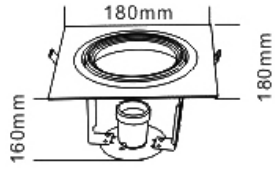

AULB91133-F PAR30

E27

MATT WHITE+BLACK

AULB91133-R PAR30

E27

MATT WHITE+BLACK