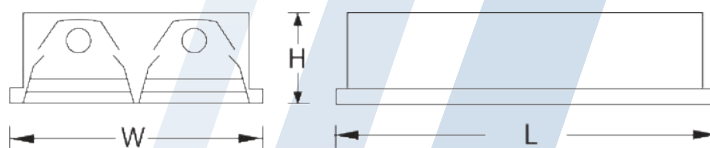

MODEL	LAMP	DIMENSION(mm.)			CUT OUT(mm.)		WEIGHT (kg.)
		L	W	H	L	W	
AUFMAS-220A	2 x 18W. T8	665	295	100	640	280	4.60

INSTALLATION : RECSS CONCEAL CEILING