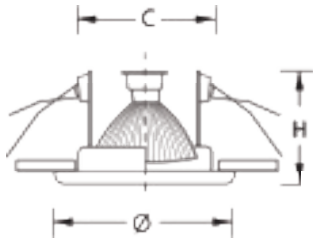

AU-DH3

DIMENSION(mm.) : 75 $\varnothing$ x 40H

CUT OUT(mm.) : 65C

LAMP : GU 5.3

LUMEN : 1200 cd., 1050 cd.

LAMP TYPE : MR16 12V. 50W. 36D, LED 12V. 4W. 10D

AU-DH4

DIMENSION(mm.) : 85 $\varnothing$ x 40H

CUT OUT(mm.) : 75C

LAMP : GU 5.3

LUMEN : 1200 cd., 1050 cd.

LAMP TYPE : MR16 12V. 50W. 36D, LED 12V. 4W. 10D

AU-DH10

DIMENSION(mm.) : 100 $\varnothing$ x 55H

CUT OUT(mm.) : 90C

LAMP : GU 5.3

LUMEN : 1200 cd., 1050 cd.

LAMP TYPE : MR16 12V. 50W. 36D, LED 12V. 4W. 10D