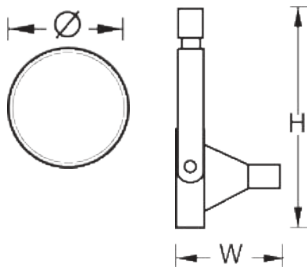

AU-DR005

DIMENSION : 100W, 160H

LAMP : GU 5.3

LUMEN : 1200 cd., 1050 cd.

LAMP TYPE : MR16 12V. 50W. 36D, LED 12V. 4W. 10D