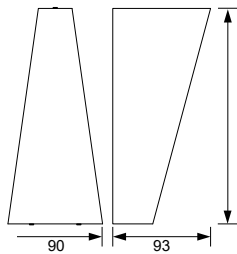

AU-CJ-YU-3865S