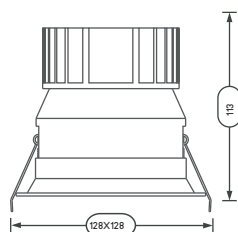

$\varnothing$ 115X115 mm.