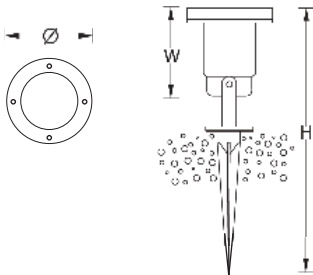

AU-OR014

DIMENSION : 92 $\varnothing$, 110W, 330H

LAMP : GU 5.3

LUMEN : 800 cd., 1200 cd., 1050 cd., 650 cd.

LAMP TYPE : MR16 12V. 35W., MR16 12V. 50W., MR16 220V. 50W.,
LED 12V. 4W., LED 220V. 2W.