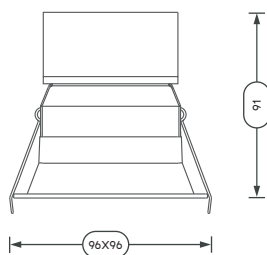

30W

3000K, 4000K

2000lm, 2080lm

 \varnothing 140 mm.

AU-DLLED-LZ-D3-4020-B20

20W
3000K, 4000K
1600lm, 1700lm

 \varnothing 85X85 mm.

AU-DLLED-LZ-D3-5000-B11