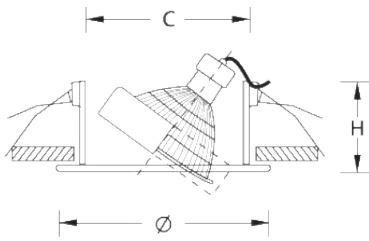

AU-DH3

DIMENSION(mm.) : 75 $\varnothing$ x 40H

CUT OUT(mm.) : 65C

LAMP : GU 5.3

LUMEN : 1200 cd., 1050 cd.

LAMP TYPE : MR16 12V. 50W. 36D, LED 12V. 4W. 10D