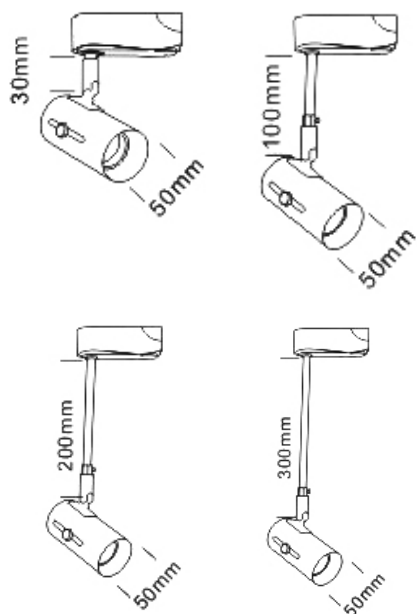

AULB9007-D-3

Dimension(mm.) : 50 $\varnothing$, W30

LAMP : E27

COLOR : MATT WHITE, BLACK, WHITE

AULB9007-D-10

Dimension(mm.) : 50 $\varnothing$, W100

LAMP : E27

COLOR : MATT WHITE, BLACK, WHITE

AULB9007-D-20

Dimension(mm.) : 50 $\varnothing$, W200

LAMP : E27

COLOR : MATT WHITE, BLACK, WHITE

AULB9007-D-30

Dimension(mm.) : 50 $\varnothing$, W300

LAMP : E27

COLOR : MATT WHITE, BLACK, WHITE