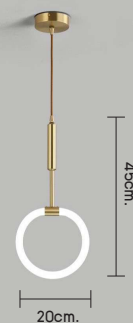

Dimension : D93cm. x 51cm.

BELC0002

Bulb : E27*6

BELUGA

Dimension : D172cm. x 150cm.

BELC0003

Bulb : G9*20

BELUGA

Dimension : D92cm. x 60cm.

BELC0004
Bulb : LED

BELUGA

Dimension : D80cm. x 20cm.

BELC0005

Bulb : E27*8

BELUGA

Dimension : D120cm. x 30cm.

BELC0006

Bulb : LED

BELUGA

Dimension : D102cm. x 68cm.

BELC0007

Bulb : LED

BELUGA

Dimension : D14cm. x 56cm.

BELC0008

Bulb : LED

BELUGA

Dimension : D20cm. x 45cm.

BELC0009

Bulb : LED

BELUGA

Dimension : D50cm. x 120 cm.