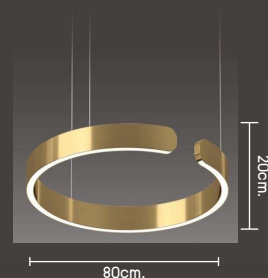

Dimension : D93cm. x 51cm.

BELC0002

Bulb : E27*6

BELUGA

Dimension : D172cm. x 150cm.

BELC0003

Bulb : G9*20

BELUGA

90cm.

60cm.

Dimension : D90cm. x 60cm.

BELC0056

Bulb : E27*8

BELUGA

Dimension : D123cm. x 43cm.

BELC0057

Bulb : E27*5

BELUGA

Dimension : D60cm. x 37cm.

BELC0058

Bulb : E14*8

BELUGA

170cm.

60cm.

Dimension : D60cm. x 170cm.

BELC0059

Bulb : E14*18

BELUGA

Dimension : D80cm. x 20cm.

BELC0060

Bulb : LED

BELUGA