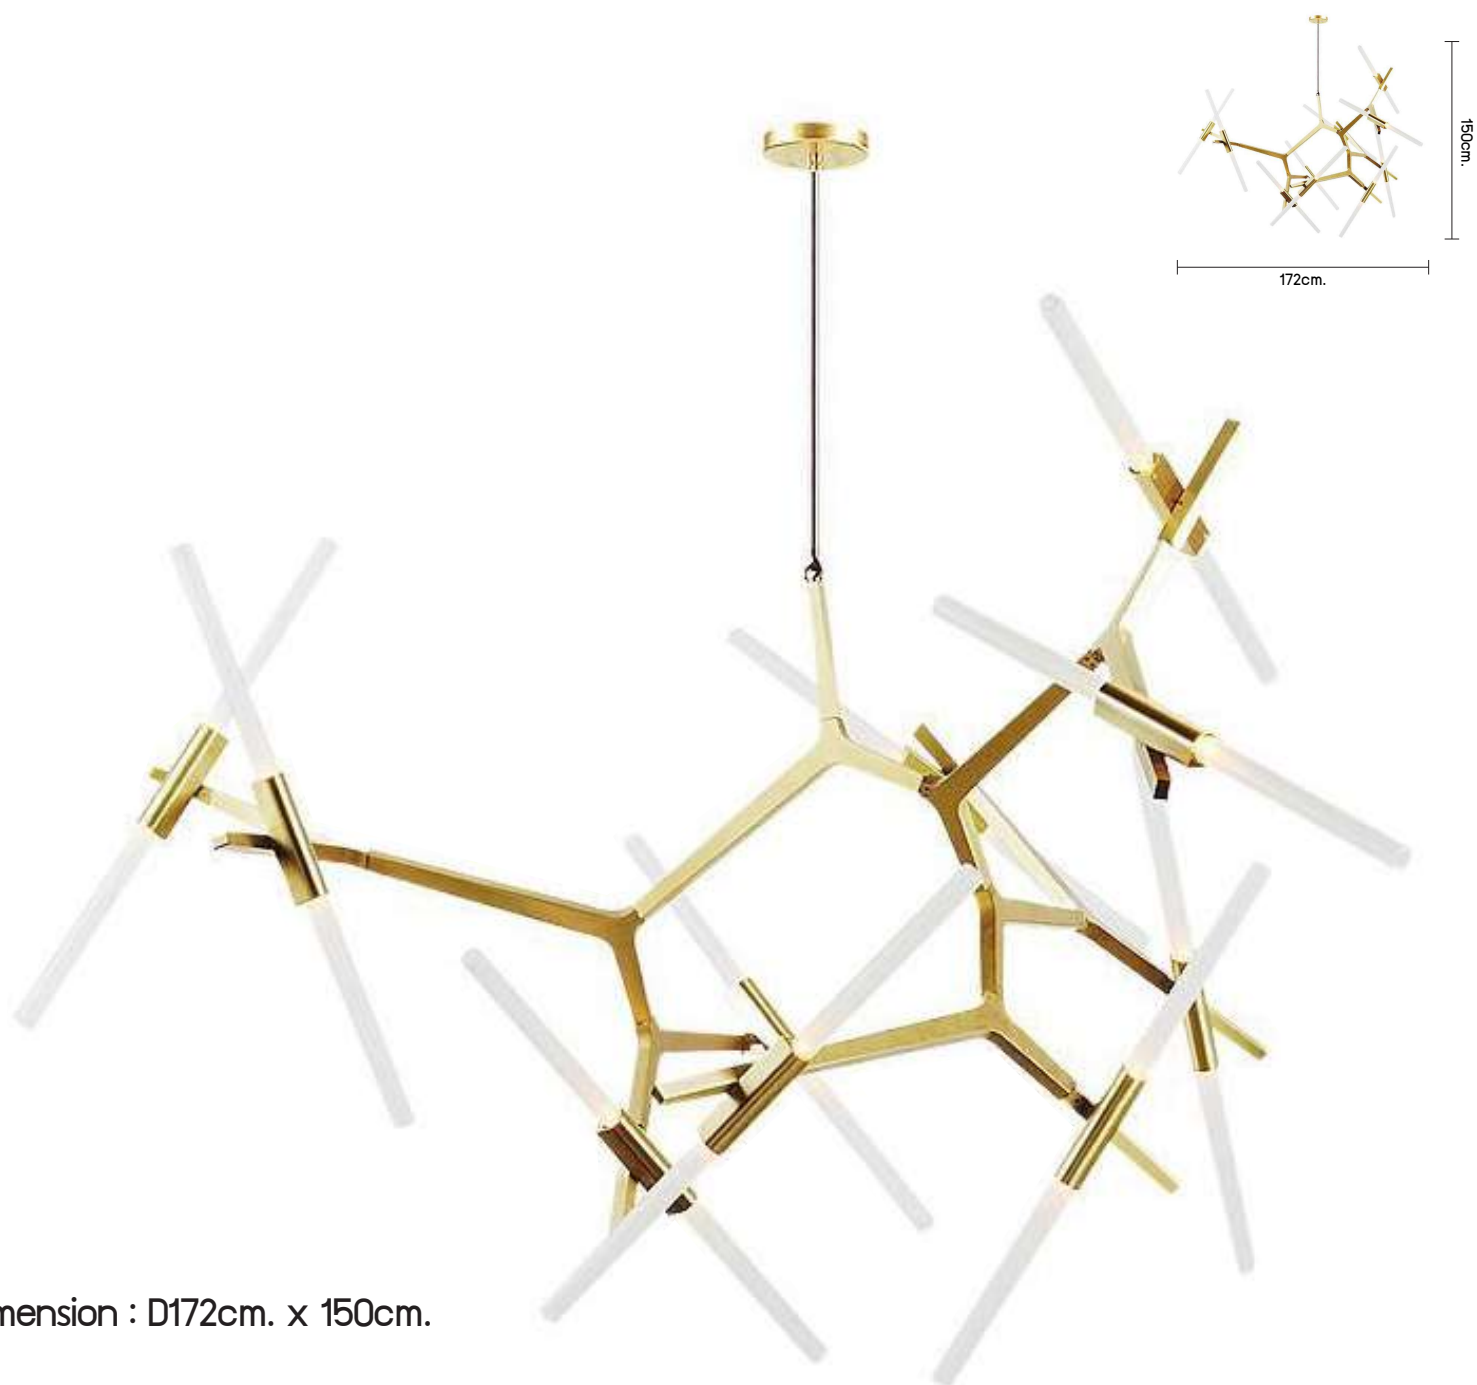

BELUGA

CHANDELLIER

**DECORATIVE
LIGHTING**

BELUGA

Dimension : D154cm. x 81cm.

BELC0001

Bulb : E27*15

BELUGA

Dimension : D93cm. x 51cm.

BELC0002

Bulb : E27*6

BELUGA

Dimension : D172cm. x 150cm.

BELC0003

Bulb : G9*20

BELUGA

Dimension : D92cm. x 60cm.

BELC0004
Bulb : LED

BELUGA

Dimension : D80cm. x 20cm.

BELC0005

Bulb : E27*8

BELUGA

Dimension : D120cm. x 30cm.

BELC0006

Bulb : LED

BELUGA

Dimension : D102cm. x 68cm.

BELC0007

Bulb : LED

BELUGA

Dimension : D14cm. x 56cm.