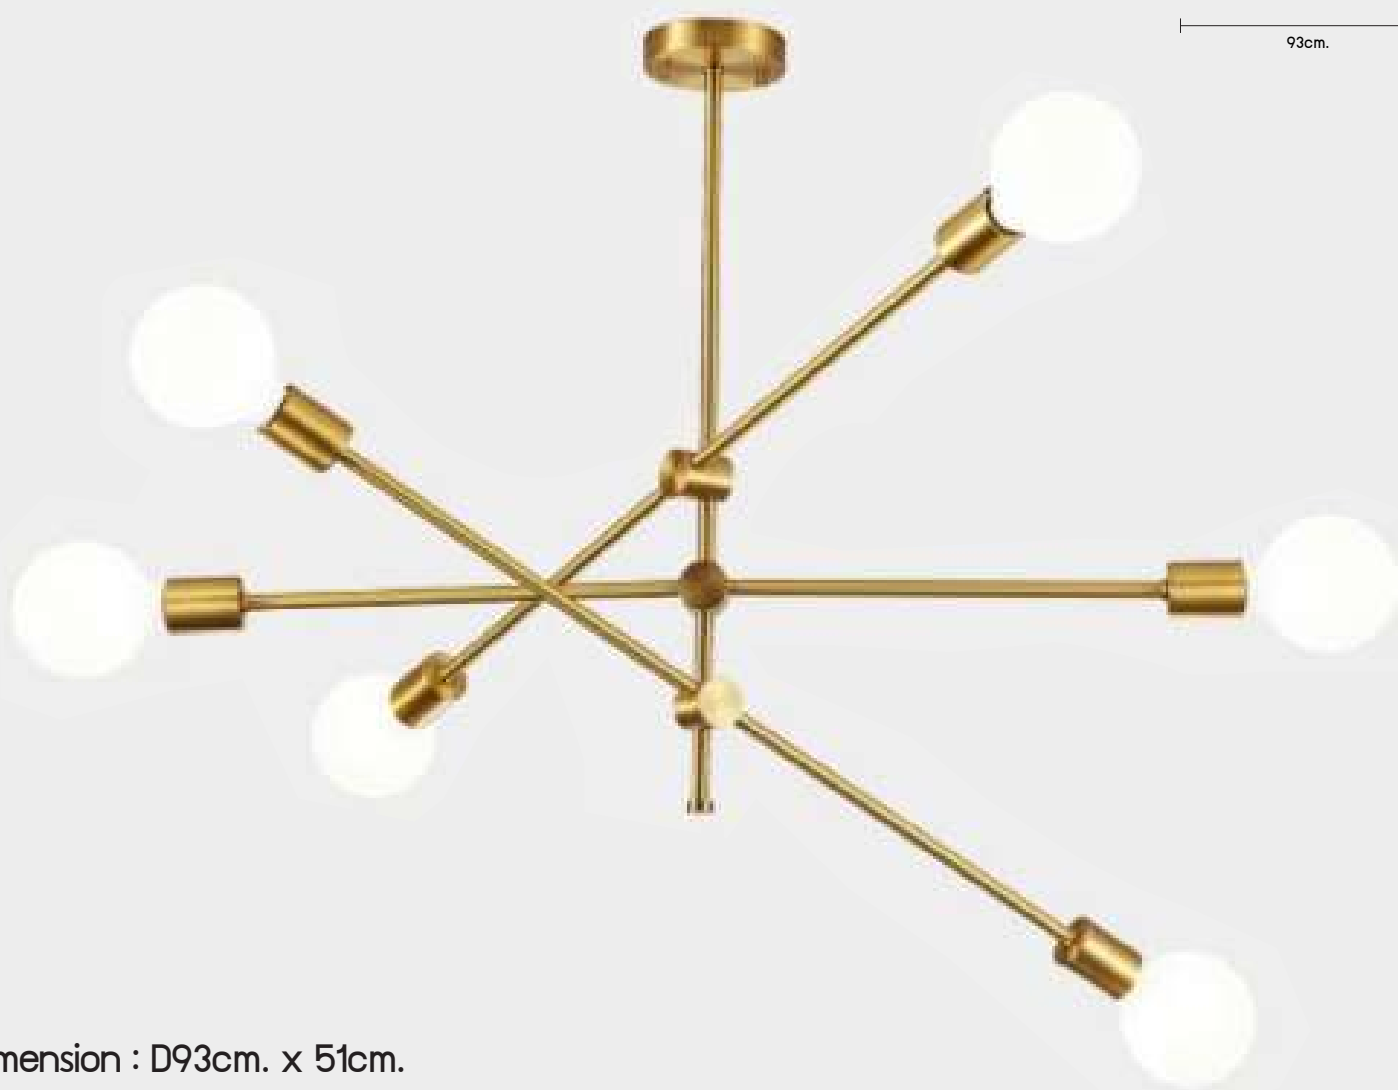

BELUGA

CHANDELLIER

**DECORATIVE
LIGHTING**

BELUGA

Dimension : D154cm. x 81cm.

BELC0001

Bulb : E27*15

BELUGA

Dimension : D93cm. x 51cm.

BELC0002

Bulb : E27*6

BELUGA

Dimension : D172cm. x 150cm.

BELC0003

Bulb : G9*20

BELUGA

Dimension : D92cm. x 60cm.

BELC0004
Bulb : LED

BELUGA

Dimension : D80cm. x 20cm.

BELC0005

Bulb : E27*8

BELUGA

Dimension : D120cm. x 30cm.

BELC0006

Bulb : LED

BELUGA

Dimension : D102cm. x 68cm.

BELC0007

Bulb : LED

BELUGA

Dimension : D14cm. x 56cm.