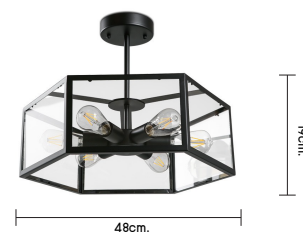

Color : black

BELUGA

Dimension : Small = D40cm. , Middle = D50cm. , Big = D68cm.

AUCL015

Material : Steel & Fabric

Color : black, white

BELUGA

Dimension : D48cm. x H19cm.