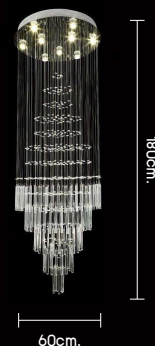

BELC0044

Bulb : E14*45

BELUGA

Dimension : D100cm. x 400cm.

BELC0045

Bulb : E14*48

BELUGA

Dimension : D60cm. x 180cm.