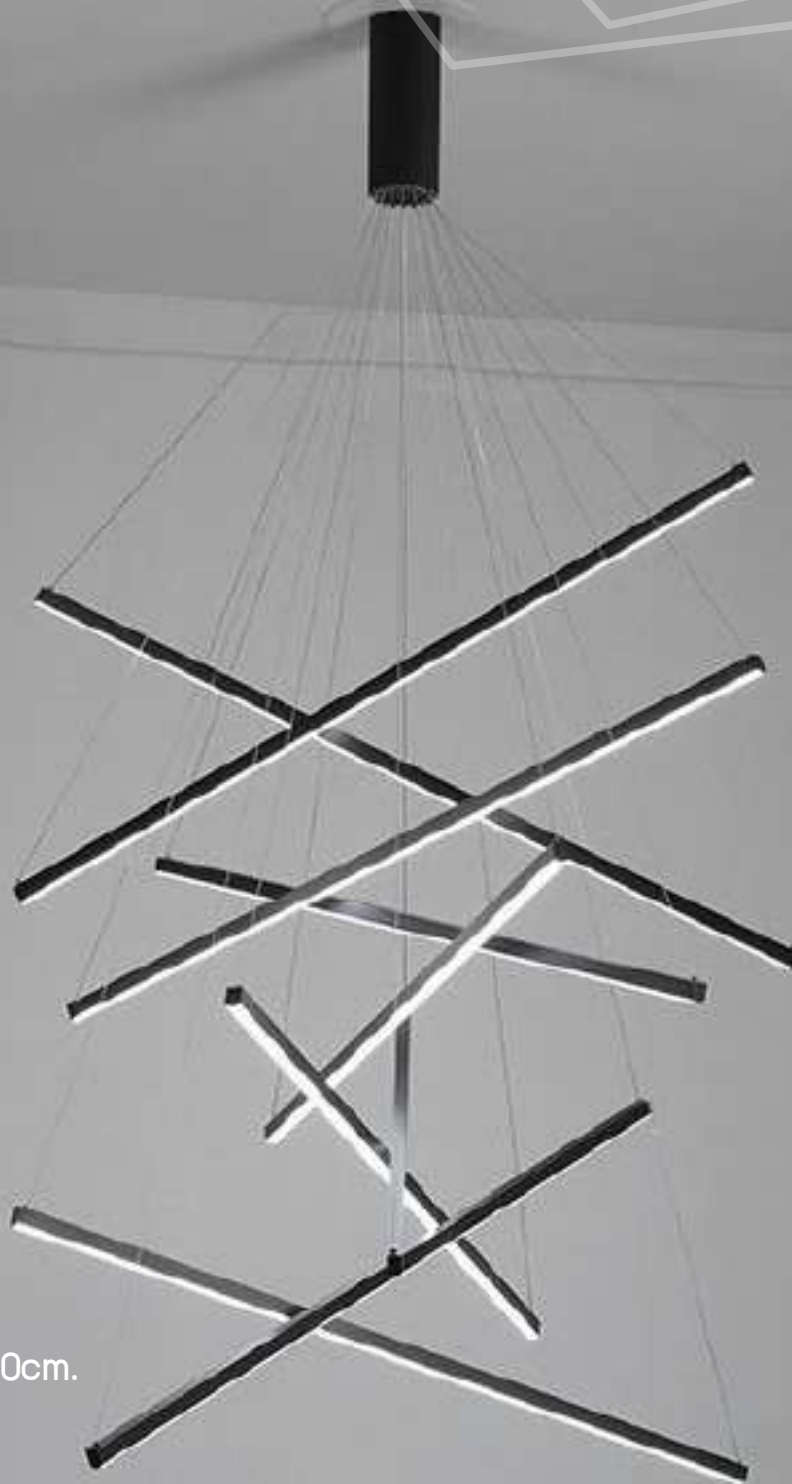

BELUGA

Dimension : D10cm. x 20cm.
x 120cm.

BELC0043

Bulb : LED