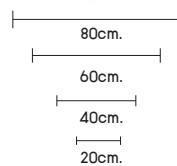

BELUGA

Dimension : D80 + 60 + 40 + 20cm.

BELC0033

Bulb : LED