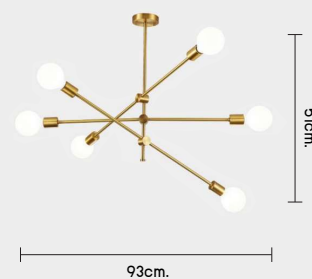

BELUGA

CHANDELLIER

**DECORATIVE
LIGHTING**

BELUGA

Dimension : D154cm. x 81cm.

BELC0001

Bulb : E27*15

BELUGA

Dimension : D93cm. x 51cm.

BELC0002

Bulb : E27*6

BELUGA

Dimension : D172cm. x 150cm.

BELC0003

Bulb : G9*20

BELUGA

Dimension : D92cm. x 60cm.

BELC0004
Bulb : LED

BELUGA

Dimension : D80cm. x 20cm.

BELC0005

Bulb : E27*8

BELUGA

Dimension : D120cm. x 30cm.

BELC0006

Bulb : LED

BELUGA

Dimension : D102cm. x 68cm.

BELC0007

Bulb : LED

BELUGA

Dimension : D14cm. x 56cm.