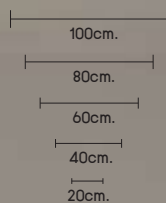

BELUGA

Dimension : D100 + 80 + 60
+ 40 + 20cm.

BELC0031

Bulb : LED