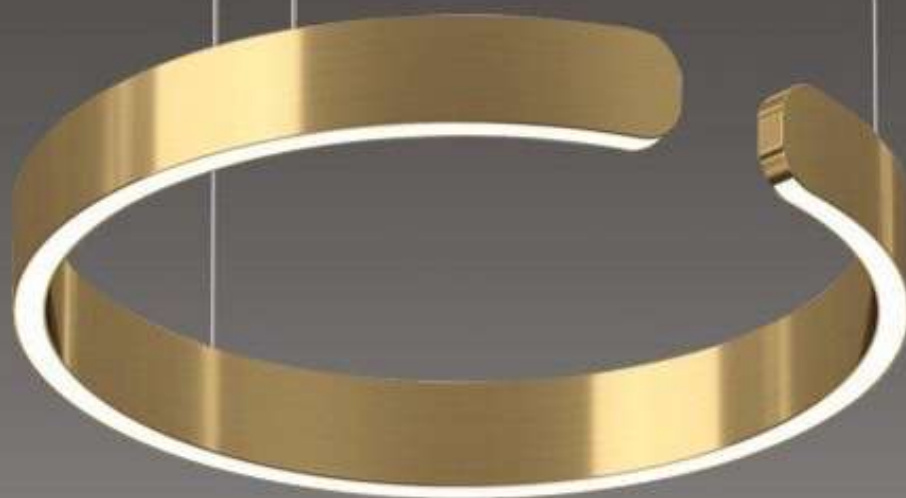

BELUGA

Dimension : D80cm. x 20cm.

BELC0060

Bulb : LED