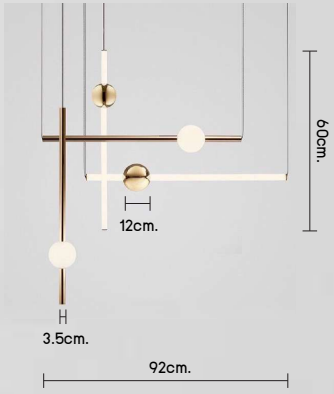

BELUGA

CHANDELLIER

**DECORATIVE
LIGHTING**

BELUGA

Dimension : D154cm. x 81cm.

BELC0001

Bulb : E27*15

BELUGA

Dimension : D93cm. x 51cm.

BELC0002

Bulb : E27*6

BELUGA

Dimension : D172cm. x 150cm.

BELC0003

Bulb : G9*20

BELUGA

Dimension : D92cm. x 60cm.

BELC0004
Bulb : LED

BELUGA

Dimension : D80cm. x 20cm.

BELC0005

Bulb : E27*8

BELUGA

Dimension : D120cm. x 30cm.

BELC0006

Bulb : LED

BELUGA

Dimension : D102cm. x 68cm.

BELC0007

Bulb : LED

BELUGA

Dimension : D14cm. x 56cm.