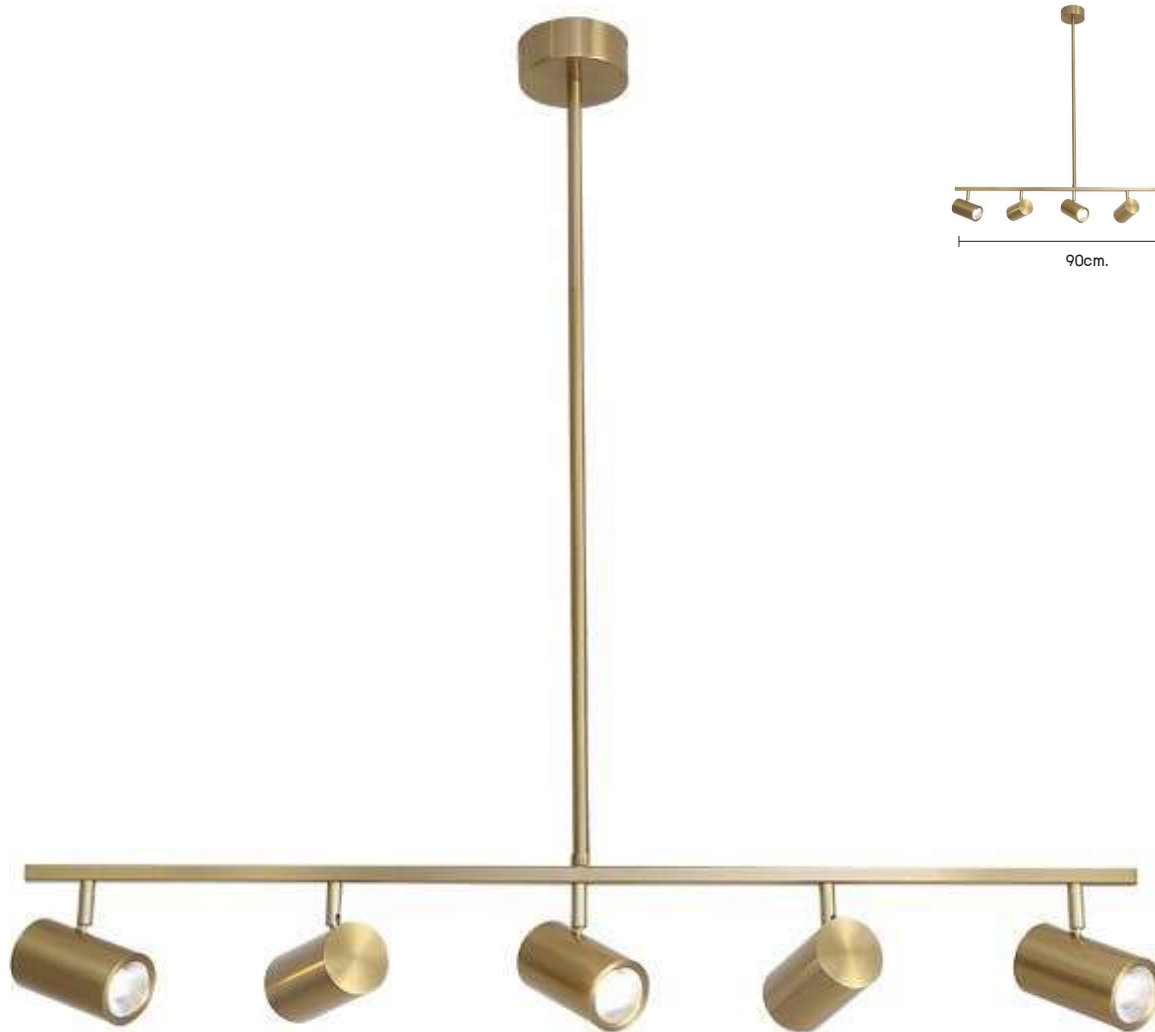

90cm.

60cm.

Dimension : D90cm. x 60cm.

BELC0056

Bulb : E27*8

BELUGA

Dimension : D123cm. x 43cm.

BELC0057

Bulb : E27*5

BELUGA

Dimension : D60cm. x 37cm.

BELC0058

Bulb : E14*8

BELUGA

170cm.

60cm.

Dimension : D60cm. x 170cm.

BELC0059

Bulb : E14*18

BELUGA

Dimension : D80cm. x 20cm.

BELC0060

Bulb : LED

BELUGA

Dimension : D80cm. x 25cm.

BELC0061

Bulb : E27*3

BELUGA

Dimension : D90cm. x 60cm.

BELC0062

Bulb : LED

BELUGA