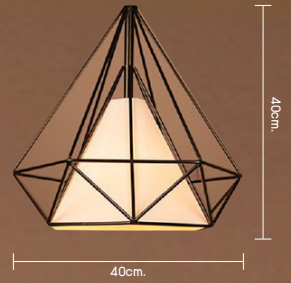

Color : black

BELUGA

Dimension : Small = D40cm. , Middle = D50cm. , Big = D68cm.

AUCL015

Material : Steel & Fabric

Color : black, white

BELUGA

Dimension : D48cm. x H19cm.